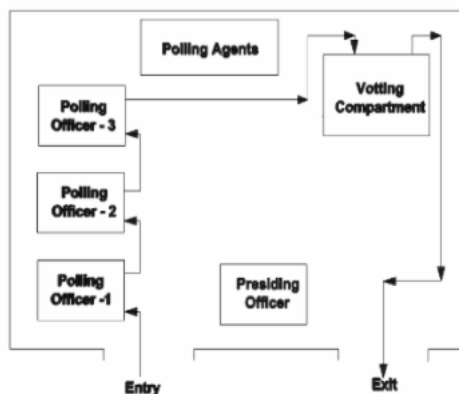

নির্বাচক নিবন্ধন আধিকারিকের স্বাক্ষর

Nazri Naksha

Google Map View

Polling Station Building Front View

Polling Station Front View

Cad View

Key MAP View

1 নাম : শিব কর্মকার পিতার নাম: হাড়িরাম কর্মকার বাড়ির নং : n0088 বয়স : 74 লিঙ্গ : পুরুষ	WB/34/235/003558	ফটো উপলব্ধ	2 নাম : সুলচনা কর্মকার স্বামীর নাম: মঙ্গল কর্মকার বাড়ির নং : n0088 বয়স : 38 লিঙ্গ : মহিলা	IAP0559336	ফটো উপলব্ধ	3 নাম : মঙ্গল কর্মকার পিতার নাম: রহিন কর্মকার বাড়ির নং : n0088 বয়স : 45 লিঙ্গ : পুরুষ	IAP1428234	ফটো উপলব্ধ
4 নাম : মালতী কর্মকার স্বামীর নাম: রহিন কর্মকার বাড়ির নং : n0088 বয়স : 65 লিঙ্গ : মহিলা	DLP1847334	ফটো উপলব্ধ	Q 5 নাম : শান্ত কর্মকার স্বামীর নাম: রবীন্দ্রনাথ কর্মকার বাড়ির নং : বয়স : 37 লিঙ্গ : মহিলা	IAP1344076	ফটো উপলব্ধ	6 নাম : রবীন্দ্রনাথ কর্মকার পিতার নাম: শিব কর্মকার বাড়ির নং : n0088 বয়স : 34 লিঙ্গ : পুরুষ	IAP1344043	ফটো উপলব্ধ
7 নাম : বাসন্তী কর্মকার স্বামীর নাম: কংগ্রেস কর্মকার বাড়ির নং : n0088 বয়স : 35 লিঙ্গ : মহিলা	IAP1344084	ফটো উপলব্ধ	8 নাম : কংগ্রেস কর্মকার পিতার নাম: শিব কর্মকার বাড়ির নং : n0088 বয়স : 40 লিঙ্গ : পুরুষ	DLP1850395	ফটো উপলব্ধ	9 নাম : বারি কর্মকার স্বামীর নাম: শিব কর্মকার বাড়ির নং : n0088 বয়স : 68 লিঙ্গ : মহিলা	DLP0020214	ফটো উপলব্ধ
10 নাম : মতিলাল কিস্কু পিতার নাম: অভিরাম কিস্কু বাড়ির নং : n0038 বয়স : 30 লিঙ্গ : পুরুষ	IAP1549302	ফটো উপলব্ধ	11 নাম : লগনী কিস্কু স্বামীর নাম: সাধু কিস্কু বাড়ির নং : n0038 বয়স : 39 লিঙ্গ : মহিলা	IAP1175439	ফটো উপলব্ধ	12 নাম : সাধু কিস্কু পিতার নাম: অভিরাম কিস্কু বাড়ির নং : n0038 বয়স : 41 লিঙ্গ : পুরুষ	IAP0559815	ফটো উপলব্ধ
13 নাম : হেমালী টুডু স্বামীর নাম: রবীন্দ্র টুডু বাড়ির নং : n0123 বয়স : 59 লিঙ্গ : মহিলা	WB/34/235/003160	ফটো উপলব্ধ	14 নাম : সরধনী টুডু স্বামীর নাম: নারান টুডু বাড়ির নং : n0123 বয়স : 62 লিঙ্গ : মহিলা	WB/34/235/003188	ফটো উপলব্ধ	15 নাম : লালমোহন মাঝি পিতার নাম: টিরকা মাঝি বাড়ির নং : n0123 বয়স : 57 লিঙ্গ : পুরুষ	DLP1847383	ফটো উপলব্ধ
16 নাম : দুলালী টুডু স্বামীর নাম: নরসিং টুডু বাড়ির নং : n0103 বয়স : 30 লিঙ্গ : মহিলা	IAP1650902	ফটো উপলব্ধ	17 নাম : নরসিং টুডু পিতার নাম: শ্রীকান্ত টুডু বাড়ির নং : n0103 বয়স : 33 লিঙ্গ : পুরুষ	IAP1428267	ফটো উপলব্ধ	18 নাম : শ্রীকান্ত টুডু পিতার নাম: বাবুরাম টুডু বাড়ির নং : n0103 বয়স : 74 লিঙ্গ : পুরুষ	WB/34/235/003195	ফটো উপলব্ধ
19 নাম : সারথী মাঝি স্বামীর নাম: কিংকর মাঝি বাড়ির নং : n0102 বয়স : 41 লিঙ্গ : মহিলা	DLP1847433	ফটো উপলব্ধ	20 নাম : কিংকর মাঝি পিতার নাম: মহেশ্বর মাঝি বাড়ির নং : n0102 বয়স : 44 লিঙ্গ : পুরুষ	DLP1847425	ফটো উপলব্ধ	21 নাম : ফুল টুডু স্বামীর নাম: মহেশ্বর টুডু বাড়ির নং : n0102 বয়স : 72 লিঙ্গ : মহিলা	WB/34/235/003171	ফটো উপলব্ধ
22 নাম : মহেশ্বর টুডু পিতার নাম: ধনু টুডু বাড়ির নং : n0102 বয়স : 76 লিঙ্গ : পুরুষ	WB/34/235/003164	ফটো উপলব্ধ	23 নাম : সুনীল টুডু পিতার নাম: রাখাল টুডু বাড়ির নং : n0098 বয়স : 34 লিঙ্গ : পুরুষ	IAP1174903	ফটো উপলব্ধ	24 নাম : অলকা টুডু স্বামীর নাম: জয়রাম টুডু বাড়ির নং : n0126 বয়স : 54 লিঙ্গ : মহিলা	WB/34/235/003432	ফটো উপলব্ধ
25 নাম : জয়রাম টুডু পিতার নাম: বানেশ্বর টুডু বাড়ির নং : n0126 বয়স : 60 লিঙ্গ : পুরুষ	WB/34/235/003206	ফটো উপলব্ধ	26 নাম : চিত্তামনি টুডু স্বামীর নাম: রামপদ টুডু বাড়ির নং : n0126 বয়স : 57 লিঙ্গ : মহিলা	DLP2246320	ফটো উপলব্ধ	27 নাম : লগনী টুডু স্বামীর নাম: বিরজুরাম টুডু বাড়ির নং : n0126 বয়স : 34 লিঙ্গ : মহিলা	IAP1428531	ফটো উপলব্ধ
28 নাম : বিরজুরাম টুডু মায়ের নাম: দুলালী টুডু বাড়ির নং : n0126 বয়স : 39 লিঙ্গ : পুরুষ	IAP0559492	ফটো উপলব্ধ	29 নাম : শান্তি টুডু স্বামীর নাম: পরশুরাম টুডু বাড়ির নং : n0126 বয়স : 41 লিঙ্গ : মহিলা	IAP0559484	ফটো উপলব্ধ	30 নাম : পরশুরাম টুডু মায়ের নাম: দুলালী টুডু বাড়ির নং : n0126 বয়স : 52 লিঙ্গ : পুরুষ	IAP0559476	ফটো উপলব্ধ