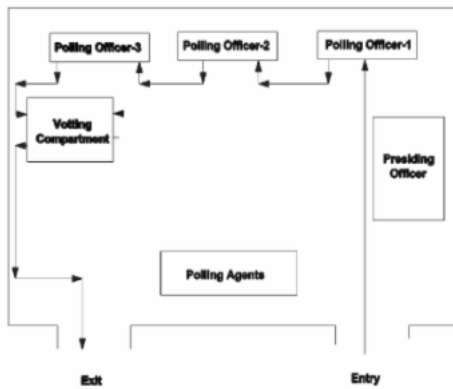

নির্বাচক নিবন্ধন আধিকারিকের স্বাক্ষর

Nazri Naksha

Google Map View

Polling Station Building Front View

Polling Station Front View

Cad View

Key MAP View

1 নাম : বাজার মূর্খ পিতার নাম: মহানন্দ মূর্খ বাড়ির নং : n0013 বয়স : 26 লিঙ্গ : পুরুষ	IAP1877661 ফটো উপলব্ধ	2 নাম : মধুমিতা মাহাত পিতার নাম: বিশ্বাস মাহাত বাড়ির নং : নং120 বয়স : 24 লিঙ্গ : মহিলা	IAP2150530 ফটো উপলব্ধ	3 নাম : জয়ন্তী মাহাত স্বামীর নাম: শোভারাম মাহাত বাড়ির নং : নং120 বয়স : 24 লিঙ্গ : মহিলা	IAP2150746 ফটো উপলব্ধ
4 নাম : লক্ষী হেদ্রুম স্বামীর নাম: অলিত মাঝি বাড়ির নং : নং120 বয়স : 24 লিঙ্গ : মহিলা	IAP2150761 ফটো উপলব্ধ	5 নাম : দুর্গামণি মূর্খ স্বামীর নাম: বাজার মূর্খ বাড়ির নং : এন0013 বয়স : 23 লিঙ্গ : মহিলা	IAP2428316 ফটো উপলব্ধ	6 নাম : প্রতিমা মান্ডি পিতার নাম: জগন্নাথ মান্ডি বাড়ির নং : এন0004 বয়স : 23 লিঙ্গ : মহিলা	IAP2245835 ফটো উপলব্ধ
7 নাম : পরমেশ্বর মূর্খ মায়ের নাম: টুসু মাঝি বাড়ির নং : এন008 বয়স : 26 লিঙ্গ : পুরুষ	IAP2245876 ফটো উপলব্ধ	8 নাম : পরীক্ষিত মাঝি মায়ের নাম: কুস্তী মাঝি বাড়ির নং : এন0097 বয়স : 22 লিঙ্গ : পুরুষ	IAP2245884 ফটো উপলব্ধ	9 নাম : লখিন্দর মাঝি পিতার নাম: শম্ভু মাঝি বাড়ির নং : নং12 বয়স : 23 লিঙ্গ : পুরুষ	IAP2150720 ফটো উপলব্ধ
10 নাম : জগন্নাথ মান্ডি পিতার নাম: বাবুলাল মান্ডি বাড়ির নং : n0004 বয়স : 50 লিঙ্গ : পুরুষ	IAP2034353 ফটো উপলব্ধ	11 নাম : সুবোধ মূর্খ পিতার নাম: দুর্গাদাস মূর্খ বাড়ির নং : 006 বয়স : 26 লিঙ্গ : পুরুষ	IAP1969310 ফটো উপলব্ধ	12 নাম : লক্ষী মাঝি পিতার নাম: টুসু মাঝি বাড়ির নং : 00 বয়স : 34 লিঙ্গ : মহিলা	IAP1969153 ফটো উপলব্ধ
13 নাম : পূর্ণ চন্দ্র মাঝি মায়ের নাম: পেলানি মাঝি বাড়ির নং : 013 বয়স : 31 লিঙ্গ : পুরুষ	IAP1974666 ফটো উপলব্ধ	14 নাম : বাহামনি মান্ডি স্বামীর নাম: জয়চাঁদ মূর্খ বাড়ির নং : 08 বয়স : 26 লিঙ্গ : মহিলা	IAP1969179 ফটো উপলব্ধ	15 নাম : চুনু মাঝি পিতার নাম: মনু মাঝি বাড়ির নং : 014 বয়স : 26 লিঙ্গ : পুরুষ	IAP1974674 ফটো উপলব্ধ
16 নাম : বুদ্ধেশ্বর টুডু পিতার নাম: মকরচন্দ্র টুডু বাড়ির নং : 003 বয়স : 27 লিঙ্গ : পুরুষ	IAP1964642 ফটো উপলব্ধ	17 নাম : শিকার হেমব্রম পিতার নাম: ঈশ্বর হেমব্রম বাড়ির নং : 012 বয়স : 25 লিঙ্গ : পুরুষ	IAP1969237 ফটো উপলব্ধ	18 নাম : বিবি মাঝি স্বামীর নাম: শিকারী মাঝি বাড়ির নং : 092 বয়স : 34 লিঙ্গ : মহিলা	IAP1969211 ফটো উপলব্ধ
19 নাম : সোমবারি মূর্খ পিতার নাম: উপেন মাঝী বাড়ির নং : 008 বয়স : 26 লিঙ্গ : মহিলা	IAP1964659 ফটো উপলব্ধ	20 নাম : অশোক হাঁসদা পিতার নাম: রহিন হাঁসদা বাড়ির নং : 010 বয়স : 29 লিঙ্গ : পুরুষ	IAP1964634 ফটো উপলব্ধ	21 নাম : শ্রীজন টুডু পিতার নাম: ইন্দ্র টুডু বাড়ির নং : 007 বয়স : 26 লিঙ্গ : পুরুষ	IAP1969328 ফটো উপলব্ধ
22 নাম : ফুলমনি মূর্খ স্বামীর নাম: শক্তিপদ মূর্খ বাড়ির নং : 008 বয়স : 28 লিঙ্গ : মহিলা	IAP1974641 ফটো উপলব্ধ	23 নাম : কৌশল্যা হাঁসদা স্বামীর নাম: দুর্গাদাস মাঝি বাড়ির নং : n0007 বয়স : 50 লিঙ্গ : মহিলা	WB/34/235/006062 ফটো উপলব্ধ	24 নাম : দুর্গাদাস মূর্খ পিতার নাম: ফাগুলাল মাঝি বাড়ির নং : n0006 বয়স : 52 লিঙ্গ : পুরুষ	IAP2245645 ফটো উপলব্ধ
25 নাম : দানু হাঁসদা মায়ের নাম: পেমলি মাঝি বাড়ির নং : এন0010 বয়স : 23 লিঙ্গ : পুরুষ	IAP2348902 ফটো উপলব্ধ	#2 26 নাম : বেনশুরী মূর্খ স্বামীর নাম: হরিপদ মূর্খ বাড়ির নং : n0006 বয়স : 37 লিঙ্গ : মহিলা	IAP1175744 ফটো উপলব্ধ	27 নাম : সরলা (মাঝি)হেমব্রম পিতার নাম: বাবলু হেমব্রম বাড়ির নং : n0008 বয়স : 33 লিঙ্গ : মহিলা	IAP1877653 ফটো উপলব্ধ
28 নাম : বারনী সরেন স্বামীর নাম: রামেশ্বর সরেন বাড়ির নং : n0002 বয়স : 28 লিঙ্গ : মহিলা	IAP1809540 ফটো উপলব্ধ	29 নাম : কাজলি মাঝি স্বামীর নাম: হেঙ্গা মাঝি বাড়ির নং : n0004 বয়স : 40 লিঙ্গ : মহিলা	IAP1809565 ফটো উপলব্ধ	30 নাম : মহেশ্বর সোরেন পিতার নাম: টিকারাম সোরেন বাড়ির নং : 002 বয়স : 29 লিঙ্গ : পুরুষ	IAP1964550 ফটো উপলব্ধ