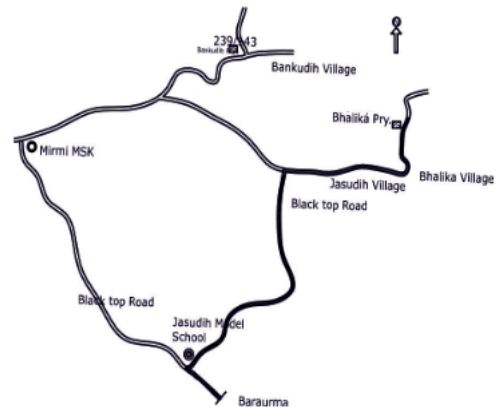

Key MAP View