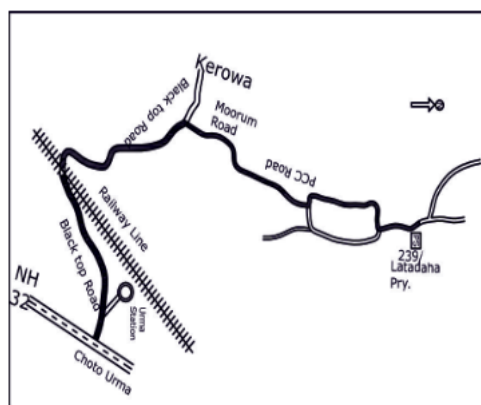

Key MAP View