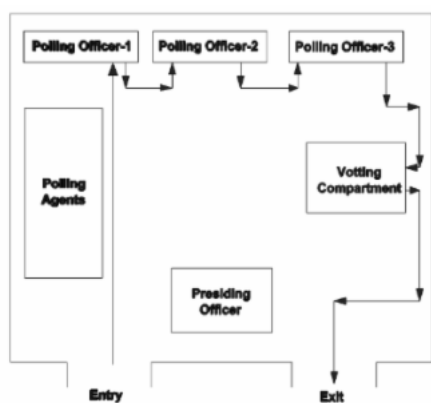

নির্বাচক নিবন্ধন আধিকারিকের স্বাক্ষর

Nazri Naksha

Google Map View

Polling Station Building Front View

Polling Station Front View

Cad View

Key MAP View

1 নাম : মঞ্জু কড়া স্বামীর নাম: বনমালী কড়া বাড়ির নং : n0153 বয়স : 31 লিঙ্গ : মহিলা	IAP1429836 ফটো উপলব্ধ	2 নাম : গণেশ কড়া পিতার নাম: মড়িরাম কড়া বাড়ির নং : n0145 বয়স : 36 লিঙ্গ : পুরুষ	DLP2438752 ফটো উপলব্ধ	3 নাম : শকুন্তলা কড়া স্বামীর নাম: কালিপদ কড়া বাড়ির নং : n0145 বয়স : 34 লিঙ্গ : মহিলা	IAP1550094 ফটো উপলব্ধ
4 নাম : কালিপদ কড়া পিতার নাম: মড়িরাম কড়া বাড়ির নং : n0145 বয়স : 38 লিঙ্গ : পুরুষ	IAP1550086 ফটো উপলব্ধ	5 নাম : ছুটি কড়া পিতার নাম: মড়িরাম কড়া বাড়ির নং : n0145 বয়স : 51 লিঙ্গ : পুরুষ	DLP1853324 ফটো উপলব্ধ	6 নাম : বরুন কড়া পিতার নাম: সুকদেব কড়া বাড়ির নং : n0144 বয়স : 35 লিঙ্গ : পুরুষ	IAP1177096 ফটো উপলব্ধ
7 নাম : দেবী কড়া স্বামীর নাম: সনাতন কড়া বাড়ির নং : n0144 বয়স : 36 লিঙ্গ : মহিলা	IAP1177187 ফটো উপলব্ধ	8 নাম : সনাতন কড়া পিতার নাম: শুকদেব কড়া বাড়ির নং : n0144 বয়স : 37 লিঙ্গ : পুরুষ	IAP1177559 ফটো উপলব্ধ	9 নাম : শবু কড়া পিতার নাম: শুকদেব কড়া বাড়ির নং : n0144 বয়স : 38 লিঙ্গ : পুরুষ	IAP1429828 ফটো উপলব্ধ
10 নাম : ভক্তরঞ্জন হাঁসদা পিতার নাম: পিয়ারী হাঁসদা বাড়ির নং : n0144 বয়স : 41 লিঙ্গ : পুরুষ	IAP1275882 ফটো উপলব্ধ	11 নাম : টুসু কড়া স্বামীর নাম: মোহন কড়া বাড়ির নং : n0144 বয়স : 39 লিঙ্গ : মহিলা	IAP1177310 ফটো উপলব্ধ	12 নাম : বুধনী মাঝি (হাঁসদা) স্বামীর নাম: ভক্তরঞ্জন মাঝি (হাঁসদা) বাড়ির নং : n0144 বয়স : 42 লিঙ্গ : মহিলা	IAP1550201 ফটো উপলব্ধ
13 নাম : পুষ্পা কড়া স্বামীর নাম: সভারাম কড়া বাড়ির নং : n0144 বয়স : 40 লিঙ্গ : মহিলা	IAP1176668 ফটো উপলব্ধ	14 নাম : সভারাম কড়া পিতার নাম: সুখদেব কড়া বাড়ির নং : n0144 বয়স : 41 লিঙ্গ : পুরুষ	IAP1176544 ফটো উপলব্ধ	15 নাম : মঞ্জুড়া কড়া স্বামীর নাম: সুখদেব কড়া বাড়ির নং : n0144 বয়স : 61 লিঙ্গ : মহিলা	WB/34/235/012537 ফটো উপলব্ধ
16 নাম : লবু কড়া পিতার নাম: হরি কড়া বাড়ির নং : n0025 বয়স : 68 লিঙ্গ : পুরুষ	WB/34/235/012802 ফটো উপলব্ধ	17 নাম : জুনপুকী কড়া স্বামীর নাম: রাম কড়া বাড়ির নং : n0022 বয়স : 49 লিঙ্গ : মহিলা	WB/34/235/012212 ফটো উপলব্ধ	18 নাম : রাম কড়া পিতার নাম: লেডু কড়া বাড়ির নং : n0022 বয়স : 51 লিঙ্গ : পুরুষ	WB/34/235/012680 ফটো উপলব্ধ
19 নাম : সুমিত্রা কড়া স্বামীর নাম: লক্ষন কড়া বাড়ির নং : n0022 বয়স : 45 লিঙ্গ : মহিলা	DLP1853332 ফটো উপলব্ধ	20 নাম : লক্ষন কড়া পিতার নাম: লেডু কড়া বাড়ির নং : n0022 বয়স : 51 লিঙ্গ : পুরুষ	WB/34/235/012391 ফটো উপলব্ধ	21 নাম : ফুলটুসি কড়া স্বামীর নাম: তুলসী কড়া বাড়ির নং : n0018 বয়স : 50 লিঙ্গ : মহিলা	DLP1818772 ফটো উপলব্ধ
22 নাম : গুলন মুর্মা মায়ের নাম: উমিলা মুর্মা বাড়ির নং : n0010 বয়স : 35 লিঙ্গ : পুরুষ	IAP1474212 ফটো উপলব্ধ	23 নাম : সন্তা কড়া স্বামীর নাম: বুলু কড়া বাড়ির নং : n0010 বয়স : 49 লিঙ্গ : মহিলা	DLP2394047 ফটো উপলব্ধ	24 নাম : বুলু কড়া পিতার নাম: কিনু কড়া বাড়ির নং : n0010 বয়স : 54 লিঙ্গ : পুরুষ	DLP2394039 ফটো উপলব্ধ
25 নাম : জলধর কড়া পিতার নাম: হারাধন কড়া বাড়ির নং : n0145 বয়স : 28 লিঙ্গ : পুরুষ	IAP1726629 ফটো উপলব্ধ	26 নাম : হলধর কড়া পিতার নাম: হারাধন কড়া বাড়ির নং : 00 বয়স : 26 লিঙ্গ : পুরুষ	IAP1968395 ফটো উপলব্ধ	27 নাম : মোহন কড়া মায়ের নাম: বিপিন কড়া বাড়ির নং : n0144 বয়স : 43 লিঙ্গ : পুরুষ	IAP1177435 ফটো উপলব্ধ
28 নাম : মনিষা কর্মকার স্বামীর নাম: দেবেন কর্মকার বাড়ির নং : নং018 বয়স : 25 লিঙ্গ : মহিলা	IAP2152601 ফটো উপলব্ধ	29 নাম : বলরাম কড়া পিতার নাম: হারাধন কড়া বাড়ির নং : এন01475 বয়স : 23 লিঙ্গ : পুরুষ	IAP2247310 ফটো উপলব্ধ	30 নাম : দেবশ্রী কড়া স্বামীর নাম: কুন্তি বাস কড়া বাড়ির নং : ঘাটবেড়া বয়স : 22 লিঙ্গ : মহিলা	IAP2247724 ফটো উপলব্ধ