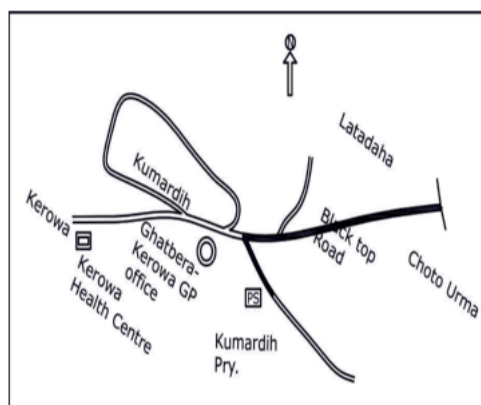

নির্বাচক নিবন্ধন আধিকারিকের স্বাক্ষর

Nazri Naksha

Google Map View

Polling Station Building Front View

Polling Station Front View

Cad View

Key MAP View

1 নাম : মহাদেব কুমার পিতার নাম: হরেন কুমার বাড়ির নং : n0042 বয়স : 51 লিঙ্গ : পুরুষ	IAP2369155 ফটো উপলব্ধ	2 নাম : বনুবালা কুমার স্বামীর নাম: হরেন কুমার বাড়ির নং : n0042 বয়স : 65 লিঙ্গ : মহিলা	WB/34/235/012318 ফটো উপলব্ধ	3 নাম : হরেন কুমার পিতার নাম: রতন কুমার বাড়ির নং : n0042 বয়স : 70 লিঙ্গ : পুরুষ	WB/34/235/012003 ফটো উপলব্ধ
4 নাম : সক্রেশন কুমার পিতার নাম: বিপিন কুমার বাড়ির নং : n0041 বয়স : 43 লিঙ্গ : পুরুষ	IAP1345289 ফটো উপলব্ধ	5 নাম : রুপসী কুমার স্বামীর নাম: বিমল কুমার বাড়ির নং : n0041 বয়স : 44 লিঙ্গ : মহিলা	DLP1853738 ফটো উপলব্ধ	6 নাম : উত্তরা কুমার অন্যান্য: মৃত্যুঞ্জয় কুমার বাড়ির নং : n0040 বয়স : 52 লিঙ্গ : মহিলা	WB/34/235/012316 ফটো উপলব্ধ
7 নাম : অঞ্জলী কুমার স্বামীর নাম: শ্যামাপদ কুমার বাড়ির নং : n0040 বয়স : 39 লিঙ্গ : মহিলা	DLP2186435 ফটো উপলব্ধ	8 নাম : তারাপদ কুমার পিতার নাম: নীলকমল কুমার বাড়ির নং : n0040 বয়স : 73 লিঙ্গ : পুরুষ	WB/34/235/012432 ফটো উপলব্ধ	9 নাম : অম্বরিশ কুমার পিতার নাম: ছবি কুমার বাড়ির নং : n0039 বয়স : 35 লিঙ্গ : পুরুষ	IAP1345248 ফটো উপলব্ধ
10 নাম : মন্দিরা কুমার স্বামীর নাম: সনৎ চন্দ্র কুমার বাড়ির নং : n0039 বয়স : 40 লিঙ্গ : মহিলা	IAP1345115 ফটো উপলব্ধ	11 নাম : সনৎ চন্দ্র কুমার পিতার নাম: ছবি কুমার বাড়ির নং : n0039 বয়স : 41 লিঙ্গ : পুরুষ	DLP1818822 ফটো উপলব্ধ	12 নাম : গঙ্গামনি কুমার স্বামীর নাম: ছবি কুমার বাড়ির নং : n0039 বয়স : 65 লিঙ্গ : মহিলা	DLP0035790 ফটো উপলব্ধ
13 নাম : ছবি কুমার পিতার নাম: কৃষ্ণ কুমার বাড়ির নং : n0039 বয়স : 69 লিঙ্গ : পুরুষ	DLP0035782 ফটো উপলব্ধ	14 নাম : ভবানী কুমার স্বামীর নাম: খগেন্দ্রনাথ কুমার বাড়ির নং : n0039 বয়স : 45 লিঙ্গ : মহিলা	DLP1277797 ফটো উপলব্ধ	15 নাম : নিয়তি কুমার পিতার নাম: শিবরাম কুমার বাড়ির নং : n0039 বয়স : 71 লিঙ্গ : পুরুষ	WB/34/235/012312 ফটো উপলব্ধ
16 নাম : তুষ্টরানী কুমার স্বামীর নাম: ফনীভবন কুমার বাড়ির নং : n0038 বয়স : 51 লিঙ্গ : মহিলা	DLP1506427 ফটো উপলব্ধ	17 নাম : নেপুলা কুমার স্বামীর নাম: উমাপদ কুমার বাড়ির নং : n0038 বয়স : 45 লিঙ্গ : মহিলা	DLP1277805 ফটো উপলব্ধ	18 নাম : উমাপদ কুমার পিতার নাম: ভবন কুমার বাড়ির নং : n0038 বয়স : 51 লিঙ্গ : পুরুষ	WB/34/235/012388 ফটো উপলব্ধ
19 নাম : ফনীভবন কুমার পিতার নাম: ভবন কুমার বাড়ির নং : n0038 বয়স : 58 লিঙ্গ : পুরুষ	WB/34/235/012363 ফটো উপলব্ধ	20 নাম : বিবি কুমার স্বামীর নাম: নারানপ্রসাদ কুমার বাড়ির নং : n0045 বয়স : 27 লিঙ্গ : মহিলা	IAP1810464 ফটো উপলব্ধ	21 নাম : লক্ষী কুমার স্বামীর নাম: হেমন্ত কুমার বাড়ির নং : n0050 বয়স : 27 লিঙ্গ : মহিলা	IAP1810423 ফটো উপলব্ধ
22 নাম : বালিকা কুমার পিতার নাম: প্রেমচাঁদ কুমার বাড়ির নং : n0045 বয়স : 34 লিঙ্গ : মহিলা	IAP1345123 ফটো উপলব্ধ	23 নাম : নারান প্রসাদ কুমার পিতার নাম: প্রেমচাঁদ কুমার বাড়ির নং : n0045 বয়স : 36 লিঙ্গ : পুরুষ	DLP2438877 ফটো উপলব্ধ	24 নাম : কার্তিক কুমার পিতার নাম: প্রেমচাঁদ কুমার বাড়ির নং : n0045 বয়স : 46 লিঙ্গ : পুরুষ	DLP1278316 ফটো উপলব্ধ
25 নাম : প্রেমচাঁদ কুমার পিতার নাম: হারু কুমার বাড়ির নং : n0045 বয়স : 75 লিঙ্গ : পুরুষ	WB/34/235/012254 ফটো উপলব্ধ	26 নাম : রেবতী কুমার স্বামীর নাম: ভরত কুমার বাড়ির নং : n0045 বয়স : 40 লিঙ্গ : মহিলা	DLP2186310 ফটো উপলব্ধ	27 নাম : ভরত কুমার পিতার নাম: মদন কুমার বাড়ির নং : n0044 বয়স : 49 লিঙ্গ : পুরুষ	WB/34/235/012591 ফটো উপলব্ধ
28 নাম : চঞ্চলা কুমার স্বামীর নাম: হিতলাল কুমার বাড়ির নং : n0044 বয়স : 43 লিঙ্গ : মহিলা	DLP2186302 ফটো উপলব্ধ	29 নাম : বিনতা কুমার স্বামীর নাম: উষাকান্ত কুমার বাড়ির নং : n0044 বয়স : 56 লিঙ্গ : মহিলা	IAP2447282 ফটো উপলব্ধ	30 নাম : প্রনব কুমার পিতার নাম: লালামোহন কুমার বাড়ির নং : n0044 বয়স : 29 লিঙ্গ : পুরুষ	IAP1652049 ফটো উপলব্ধ