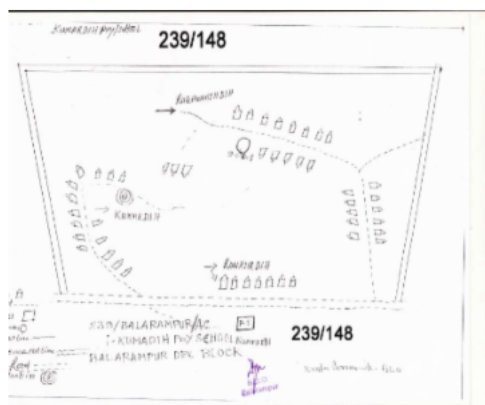

Nazri Naksha