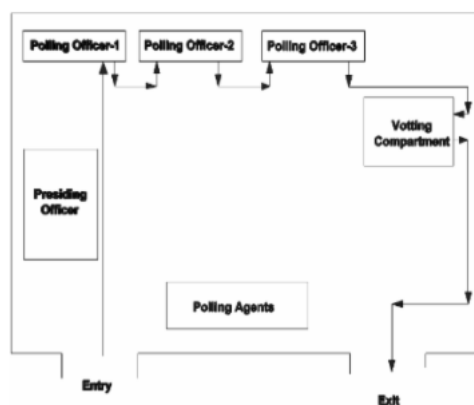

নির্বাচক নিবন্ধন আধিকারিকের স্বাক্ষর

Nazri Naksha

Google Map View

Polling Station Building Front View

Polling Station Front View

Cad View

Key MAP View

1 নাম : মহাদেব কুমার পিতার নাম: হরেন কুমার বাড়ির নং : n0042 বয়স : 51 লিঙ্গ : পুরুষ	IAP2369155 ফটো উপলব্ধ	2 নাম : বনুবালা কুমার স্বামীর নাম: হরেন কুমার বাড়ির নং : n0042 বয়স : 65 লিঙ্গ : মহিলা	WB/34/235/012318 ফটো উপলব্ধ	3 নাম : হরেন কুমার পিতার নাম: রতন কুমার বাড়ির নং : n0042 বয়স : 70 লিঙ্গ : পুরুষ	WB/34/235/012003 ফটো উপলব্ধ
4 নাম : সক্রেশন কুমার পিতার নাম: বিপিন কুমার বাড়ির নং : n0041 বয়স : 43 লিঙ্গ : পুরুষ	IAP1345289 ফটো উপলব্ধ	5 নাম : রুপসী কুমার স্বামীর নাম: বিমল কুমার বাড়ির নং : n0041 বয়স : 44 লিঙ্গ : মহিলা	DLP1853738 ফটো উপলব্ধ	6 নাম : উত্তরা কুমার অন্যান্য: মৃত্যুঞ্জয় কুমার বাড়ির নং : n0040 বয়স : 52 লিঙ্গ : মহিলা	WB/34/235/012316 ফটো উপলব্ধ
7 নাম : অঞ্জলী কুমার স্বামীর নাম: শ্যামাপদ কুমার বাড়ির নং : n0040 বয়স : 39 লিঙ্গ : মহিলা	DLP2186435 ফটো উপলব্ধ	8 নাম : তারাপদ কুমার পিতার নাম: নীলকমল কুমার বাড়ির নং : n0040 বয়স : 73 লিঙ্গ : পুরুষ	WB/34/235/012432 ফটো উপলব্ধ	9 নাম : অম্বরিশ কুমার পিতার নাম: ছবি কুমার বাড়ির নং : n0039 বয়স : 35 লিঙ্গ : পুরুষ	IAP1345248 ফটো উপলব্ধ
10 নাম : মন্দিরা কুমার স্বামীর নাম: সনৎ চন্দ্র কুমার বাড়ির নং : n0039 বয়স : 40 লিঙ্গ : মহিলা	IAP1345115 ফটো উপলব্ধ	11 নাম : সনৎ চন্দ্র কুমার পিতার নাম: ছবি কুমার বাড়ির নং : n0039 বয়স : 41 লিঙ্গ : পুরুষ	DLP1818822 ফটো উপলব্ধ	12 নাম : গঙ্গামনি কুমার স্বামীর নাম: ছবি কুমার বাড়ির নং : n0039 বয়স : 65 লিঙ্গ : মহিলা	DLP0035790 ফটো উপলব্ধ
13 নাম : ছবি কুমার পিতার নাম: কৃষ্ণ কুমার বাড়ির নং : n0039 বয়স : 69 লিঙ্গ : পুরুষ	DLP0035782 ফটো উপলব্ধ	14 নাম : ভবানী কুমার স্বামীর নাম: খগেন্দ্রনাথ কুমার বাড়ির নং : n0039 বয়স : 45 লিঙ্গ : মহিলা	DLP1277797 ফটো উপলব্ধ	15 নাম : নিয়তি কুমার পিতার নাম: শিবরাম কুমার বাড়ির নং : n0039 বয়স : 71 লিঙ্গ : পুরুষ	WB/34/235/012312 ফটো উপলব্ধ
16 নাম : তুষ্টরানী কুমার স্বামীর নাম: ফনীভবন কুমার বাড়ির নং : n0038 বয়স : 51 লিঙ্গ : মহিলা	DLP1506427 ফটো উপলব্ধ	17 নাম : নেপুলা কুমার স্বামীর নাম: উমাপদ কুমার বাড়ির নং : n0038 বয়স : 45 লিঙ্গ : মহিলা	DLP1277805 ফটো উপলব্ধ	18 নাম : উমাপদ কুমার পিতার নাম: ভবন কুমার বাড়ির নং : n0038 বয়স : 51 লিঙ্গ : পুরুষ	WB/34/235/012388 ফটো উপলব্ধ
19 নাম : ফনীভবন কুমার পিতার নাম: ভবন কুমার বাড়ির নং : n0038 বয়স : 58 লিঙ্গ : পুরুষ	WB/34/235/012363 ফটো উপলব্ধ	20 নাম : বিবি কুমার স্বামীর নাম: নারানপ্রসাদ কুমার বাড়ির নং : n0045 বয়স : 27 লিঙ্গ : মহিলা	IAP1810464 ফটো উপলব্ধ	21 নাম : লক্ষী কুমার স্বামীর নাম: হেমন্ত কুমার বাড়ির নং : n0050 বয়স : 27 লিঙ্গ : মহিলা	IAP1810423 ফটো উপলব্ধ
22 নাম : বালিকা কুমার পিতার নাম: প্রেমচাঁদ কুমার বাড়ির নং : n0045 বয়স : 34 লিঙ্গ : মহিলা	IAP1345123 ফটো উপলব্ধ	23 নাম : নারান প্রসাদ কুমার পিতার নাম: প্রেমচাঁদ কুমার বাড়ির নং : n0045 বয়স : 36 লিঙ্গ : পুরুষ	DLP2438877 ফটো উপলব্ধ	24 নাম : কার্তিক কুমার পিতার নাম: প্রেমচাঁদ কুমার বাড়ির নং : n0045 বয়স : 46 লিঙ্গ : পুরুষ	DLP1278316 ফটো উপলব্ধ
25 নাম : প্রেমচাঁদ কুমার পিতার নাম: হারু কুমার বাড়ির নং : n0045 বয়স : 75 লিঙ্গ : পুরুষ	WB/34/235/012254 ফটো উপলব্ধ	26 নাম : রেবতী কুমার স্বামীর নাম: ভরত কুমার বাড়ির নং : n0045 বয়স : 40 লিঙ্গ : মহিলা	DLP2186310 ফটো উপলব্ধ	27 নাম : ভরত কুমার পিতার নাম: মদন কুমার বাড়ির নং : n0044 বয়স : 49 লিঙ্গ : পুরুষ	WB/34/235/012591 ফটো উপলব্ধ
28 নাম : চঞ্চলা কুমার স্বামীর নাম: হিতলাল কুমার বাড়ির নং : n0044 বয়স : 43 লিঙ্গ : মহিলা	DLP2186302 ফটো উপলব্ধ	29 নাম : বিনতা কুমার স্বামীর নাম: উষাকান্ত কুমার বাড়ির নং : n0044 বয়স : 56 লিঙ্গ : মহিলা	IAP2447282 ফটো উপলব্ধ	30 নাম : প্রনব কুমার পিতার নাম: লালামোহন কুমার বাড়ির নং : n0044 বয়স : 29 লিঙ্গ : পুরুষ	IAP1652049 ফটো উপলব্ধ