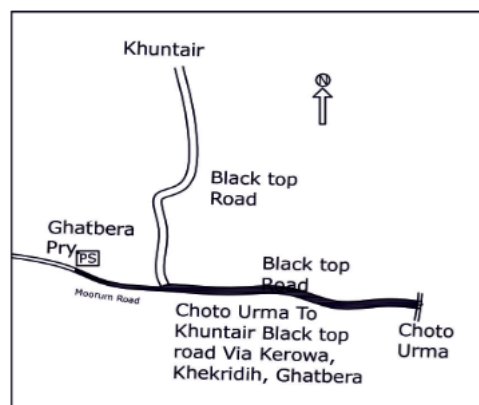

Key MAP View