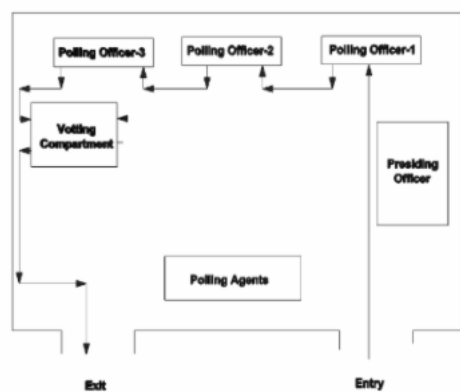

নির্বাচক নিবন্ধন আধিকারিকের স্বাক্ষর

Nazri Naksha

Google Map View

Polling Station Building Front View

Polling Station Front View

Cad View

Key MAP View

1	WB/34/235/015257	ফটো উপলব্ধ	2	DLP2187045	ফটো উপলব্ধ	3	IAP1551258	ফটো উপলব্ধ
নাম : চেপারাম কর্মকার পিতার নাম: হরি কর্মকার বাড়ির নং : n0008 বয়স : 59 লিঙ্গ : পুরুষ			নাম : শ্রাবন কর্মকার পিতার নাম: রতন কর্মকার বাড়ির নং : n0094 বয়স : 39 লিঙ্গ : পুরুষ			নাম : পদ্মাবতী কর্মকার স্বামীর নাম: ভোলানাথ কর্মকার বাড়ির নং : n0094 বয়স : 32 লিঙ্গ : মহিলা		
4	DLP1236637	ফটো উপলব্ধ	5	DLP2248789	ফটো উপলব্ধ	6	IAP1474220	ফটো উপলব্ধ
নাম : ভোলানাথ কর্মকার পিতার নাম: রতন কর্মকার বাড়ির নং : n0094 বয়স : 46 লিঙ্গ : পুরুষ			নাম : সাবিত্রী কর্মকার স্বামীর নাম: রতন কর্মকার বাড়ির নং : n0094 বয়স : 64 লিঙ্গ : মহিলা			নাম : ঋতুপর্ণা মন্ডল পিতার নাম: শান্তিরাম মন্ডল বাড়ির নং : n0008 বয়স : 32 লিঙ্গ : মহিলা		
7	IAP1177807	ফটো উপলব্ধ	8	WB/34/235/015532	ফটো উপলব্ধ	9	IAP1551076	ফটো উপলব্ধ
নাম : লক্ষী কর্মকার স্বামীর নাম: অকুল কর্মকার বাড়ির নং : n0008 বয়স : 43 লিঙ্গ : মহিলা			নাম : আকলু কর্মকার পিতার নাম: হরি কর্মকার বাড়ির নং : n0008 বয়স : 49 লিঙ্গ : পুরুষ			নাম : বালিকা কর্মকার পিতার নাম: চেপারাম কর্মকার বাড়ির নং : n0008 বয়স : 31 লিঙ্গ : মহিলা		
10	WB/34/235/015371	ফটো উপলব্ধ	11	IAP2401479	ফটো উপলব্ধ	12	IAP1551266	ফটো উপলব্ধ
নাম : বেদনী কর্মকার স্বামীর নাম: চেপারাম কর্মকার বাড়ির নং : n0008 বয়স : 55 লিঙ্গ : মহিলা			নাম : বিকাশ কর্মকার পিতার নাম: অকুল কর্মকার বাড়ির নং : এন008 বয়স : 23 লিঙ্গ : পুরুষ			নাম : মামনি কর্মকার স্বামীর নাম: লখীরাম কর্মকার বাড়ির নং : n0094 বয়স : 33 লিঙ্গ : মহিলা		
13	DLP1236090	ফটো উপলব্ধ	14	IAP1551324	ফটো উপলব্ধ	15	IAP1970375	ফটো উপলব্ধ
নাম : লখিরাম কর্মকার পিতার নাম: রতন কর্মকার বাড়ির নং : n0094 বয়স : 43 লিঙ্গ : পুরুষ			নাম : কার্তিকচন্দ্র কর্মকার পিতার নাম: রতন কর্মকার বাড়ির নং : n0094 বয়স : 38 লিঙ্গ : পুরুষ			নাম : পদ্ম কর্মকার স্বামীর নাম: কার্তিক চন্দ্র কর্মকার বাড়ির নং : 00 বয়স : 30 লিঙ্গ : মহিলা		
16	IAP1652338	ফটো উপলব্ধ	17	IAP2309284	ফটো উপলব্ধ	18	IAP2154854	ফটো উপলব্ধ
নাম : বাপি গরাঁই পিতার নাম: মথুর চন্দ্র গরাঁই বাড়ির নং : n0210 বয়স : 29 লিঙ্গ : পুরুষ			নাম : শক্রয় গরাঁই পিতার নাম: কেরানী গরাঁই বাড়ির নং : n0042 বয়স : 55 লিঙ্গ : পুরুষ			নাম : রীতা কুমারী স্বামীর নাম: পঙ্কজ দাস বাড়ির নং : নং42 বয়স : 28 লিঙ্গ : মহিলা		
19	IAP1769041	ফটো উপলব্ধ	20	IAP1873397	ফটো উপলব্ধ	21	IAP2307874	ফটো উপলব্ধ
নাম : চঞ্চলা গরাঁই পিতার নাম: কাঞ্চন গরাঁই বাড়ির নং : এন0042 বয়স : 33 লিঙ্গ : মহিলা			নাম : নমিতা গরাঁই স্বামীর নাম: বিশুজিৎ গরাঁই বাড়ির নং : n0042 বয়স : 27 লিঙ্গ : মহিলা			নাম : ভবানী গরাঁই স্বামীর নাম: শক্রয় গরাঁই বাড়ির নং : n0042 বয়স : 48 লিঙ্গ : মহিলা		
22	IAP2154797	ফটো উপলব্ধ	Q 23	IAP1178581	ফটো উপলব্ধ	24	IAP1430271	ফটো উপলব্ধ
নাম : সন্দিপ সিং পিতার নাম: মধুসূদন সিং বাড়ির নং : নং42 বয়স : 23 লিঙ্গ : পুরুষ			নাম : বিশ্বনাথ গাঁরাই পিতার নাম: কেরানী গাঁরাই বাড়ির নং : বয়স : 35 লিঙ্গ : পুরুষ			নাম : বিশ্বজিৎ গাঁরাই পিতার নাম: শক্রয় গাঁরাই বাড়ির নং : n0042 বয়স : 32 লিঙ্গ : পুরুষ		
25	WB/34/235/015642	ফটো উপলব্ধ	26	WB/34/235/015631	ফটো উপলব্ধ	27	IAP1178763	ফটো উপলব্ধ
নাম : পূর্ণিমা গাঁরাই স্বামীর নাম: মধুরচন্দ্র গাঁরাই বাড়ির নং : n0042 বয়স : 47 লিঙ্গ : মহিলা			নাম : মথুরচন্দ্র গাঁরাই পিতার নাম: কেরানী গাঁরাই বাড়ির নং : n0042 বয়স : 50 লিঙ্গ : পুরুষ			নাম : রানা গোস্বামী পিতার নাম: মুরুলীধর গোস্বামী বাড়ির নং : n0196 বয়স : 40 লিঙ্গ : পুরুষ		
28	IAP1178524	ফটো উপলব্ধ	29	IAP1276708	ফটো উপলব্ধ	30	IAP1276807	ফটো উপলব্ধ
নাম : কাজল গোস্বামী স্বামীর নাম: রানা গোস্বামী বাড়ির নং : n0162 বয়স : 35 লিঙ্গ : মহিলা			নাম : লতা গোস্বামী স্বামীর নাম: রাজা গোস্বামী বাড়ির নং : n0162 বয়স : 41 লিঙ্গ : মহিলা			নাম : রাজা গোস্বামী পিতার নাম: মুরুলীধর গোস্বামী বাড়ির নং : n0162 বয়স : 42 লিঙ্গ : পুরুষ		