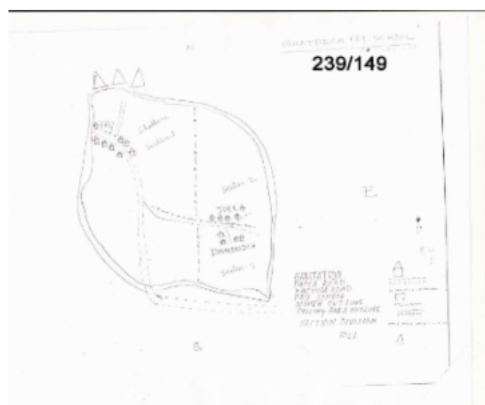

Nazri Naksha