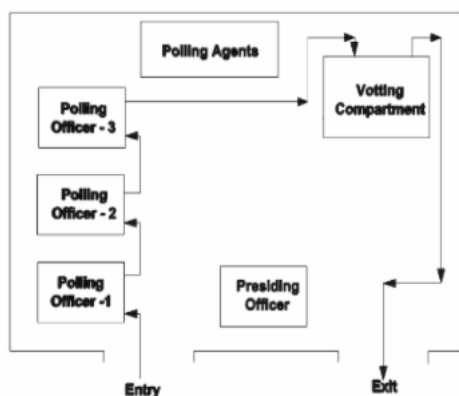

## নির্বাচক তালিকা 2026 S25 পশ্চিমবঙ্গ

বিধানসভা নির্বাচনক্ষেত্রের নং, নাম ও সংরক্ষণের স্থিতি : 239 - বলরামপুর (সাধারণ)		অংশ নং : 153			
বিধানসভা নির্বাচনক্ষেত্রটি যে লোকসভা নির্বাচনক্ষেত্রের / ক্ষেত্রসমূহের অন্তর্ভুক্ত তার নং, নাম ও সংরক্ষণ স্থিতি : 35 - পুরুলিয়া (সাধারণ)					
1. সংশোধনের পূর্ণ বিবরণ					
সংশোধনের বৎসর :	2026	নির্বাচক তালিকার পরিচিতি : বিশেষ নিবিড় সংশোধন ২০২৬ এর চূড়ান্ত ভোটার তালিকার সহিত 06-04-2026 তারিখ অবধি সংশোধিত নির্বাচক তালিকা			
ভিত্তি তারিখ :	01-01-2026				
সংশোধনের প্রকৃতি :	ধারাবাহিক সংশোধন 2026				
প্রকাশনার তারিখ :	06-04-2026				
2. অংশ ও নির্বাচনী এলাকার পূর্ণ বিবরণ :					
অংশের ভাগ নং ও নাম :					
1-ঘাটবেড়া(আংশিক)মৌজার,খেকরিডি টোলা, 2-জারিকা 3-দাম্দুডি		প্রধান শহর/গ্রাম	: ঘাটবেড়া		
		ওয়ার্ড	:		
		থানা	: বলরামপুর		
		গ্রাম পঞ্চায়েত	: ঘাটবেড়াকেরোয়া		
		ব্লক	: বলরামপুর		
		মহকুমা	: পুরুলিয়া সদর		
		জেলা	: পুরুলিয়া		
		পিন	: 723152		
3. ভোট গ্রহন কেন্দ্রের পূর্ণ বিবরণ :					
ভোট গ্রহন কেন্দ্রের নং, নাম :		ভোট গ্রহন কেন্দ্রের শ্রেণী :		গ্রামীণ	
153 - খেকরিডি প্রাথমিক বিদ্যালয়		এই অংশে সহায়ক ভোটগ্রহন কেন্দ্রের সংখ্যা		0	
ভোট গ্রহন কেন্দ্রের ঠিকানা :		:			
খেকরিডি প্রাথমিক বিদ্যালয়, খেকরিডি					
4. নির্বাচকের সংখ্যা :					
প্রথম ক্রমিক নং	শেষ ক্রমিক নং	মোট সংখ্যা			
		পুরুষ	মহিলা	তৃতীয় লিঙ্গ	মোট
1	710	363	342	0	705

নির্বাচক নিবন্ধন আধিকারিকের স্বাক্ষর

Nazri Naksha

Google Map View

Polling Station Building Front View

Polling Station Front View

Cad View

Key MAP View

বিধানসভা নির্বাচনক্ষেত্রের নং, নাম : 239-বলরামপুর  
ভাগ নং, নাম : 1-ঘাটবেড়া(আংশিক)মৌজার,খেকরিডি টোলা,