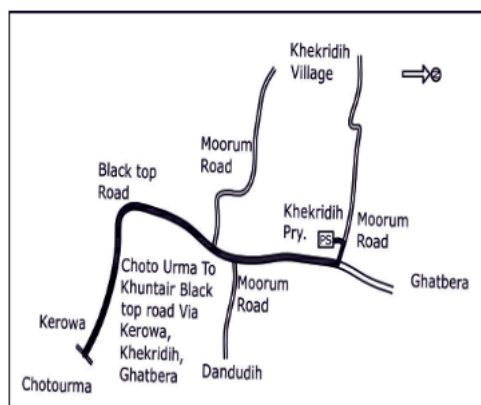

## নির্বাচক তালিকা 2026 S25 পশ্চিমবঙ্গ

বিধানসভা নির্বাচনক্ষেত্রের নং, নাম ও সংরক্ষণের স্থিতি : 239 - বলরামপুর (সাধারণ)		অংশ নং : 153			
বিধানসভা নির্বাচনক্ষেত্রটি যে লোকসভা নির্বাচনক্ষেত্রের / ক্ষেত্রসমূহের অন্তর্ভুক্ত তার নং, নাম ও সংরক্ষণ স্থিতি : 35 - পুরুলিয়া (সাধারণ)					
1. সংশোধনের পূর্ণ বিবরণ					
সংশোধনের বৎসর :	2026	নির্বাচক তালিকার পরিচিতি : বিশেষ নিবিড় সংশোধন ২০২৬ এর চূড়ান্ত ভোটার তালিকার সহিত 06-04-2026 তারিখ অবধি সংশোধিত নির্বাচক তালিকা			
ভিত্তি তারিখ :	01-01-2026				
সংশোধনের প্রকৃতি :	ধারাবাহিক সংশোধন 2026				
প্রকাশনার তারিখ :	06-04-2026				
2. অংশ ও নির্বাচনী এলাকার পূর্ণ বিবরণ :					
অংশের ভাগ নং ও নাম :					
1-ঘাটবেড়া(আংশিক)মৌজার,খেকরিডি টোলা, 2-জারিকা 3-দাম্দুডি		প্রধান শহর/গ্রাম	: ঘাটবেড়া		
		ওয়ার্ড	:		
		থানা	: বলরামপুর		
		গ্রাম পঞ্চায়েত	: ঘাটবেড়াকেরোয়া		
		ব্লক	: বলরামপুর		
		মহকুমা	: পুরুলিয়া সদর		
		জেলা	: পুরুলিয়া		
		পিন	: 723152		
3. ভোট গ্রহন কেন্দ্রের পূর্ণ বিবরণ :					
ভোট গ্রহন কেন্দ্রের নং, নাম :		ভোট গ্রহন কেন্দ্রের শ্রেণী :		গ্রামীণ	
153 - খেকরিডি প্রাথমিক বিদ্যালয়		এই অংশে সহায়ক ভোটগ্রহন কেন্দ্রের সংখ্যা		0	
ভোট গ্রহন কেন্দ্রের ঠিকানা :		:			
খেকরিডি প্রাথমিক বিদ্যালয়, খেকরিডি					
4. নির্বাচকের সংখ্যা :					
প্রথম ক্রমিক নং	শেষ ক্রমিক নং	মোট সংখ্যা			
		পুরুষ	মহিলা	তৃতীয় লিঙ্গ	মোট
1	710	363	342	0	705

নির্বাচক নিবন্ধন আধিকারিকের স্বাক্ষর

Nazri Naksha

Google Map View

Polling Station Building Front View

Polling Station Front View

Cad View

Key MAP View

বিধানসভা নির্বাচনক্ষেত্রের নং, নাম : 239-বলরামপুর  
ভাগ নং, নাম : 1-ঘাটবেড়া(আংশিক)মৌজার,খেকরিডি টোলা,