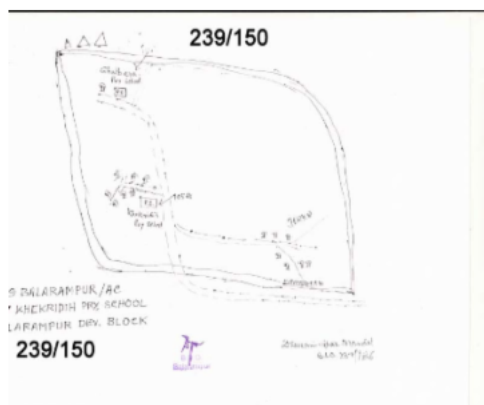

## নির্বাচক তালিকা 2026 S25 পশ্চিমবঙ্গ

বিধানসভা নির্বাচনক্ষেত্রের নং, নাম ও সংরক্ষণের স্থিতি : 239 - বলরামপুর (সাধারণ)		অংশ নং : 153			
বিধানসভা নির্বাচনক্ষেত্রটি যে লোকসভা নির্বাচনক্ষেত্রের / ক্ষেত্রসমূহের অন্তর্ভুক্ত তার নং, নাম ও সংরক্ষণ স্থিতি : 35 - পুরুলিয়া (সাধারণ)					
1. সংশোধনের পূর্ণ বিবরণ					
সংশোধনের বৎসর :	2026	নির্বাচক তালিকার পরিচিতি : বিশেষ নিবিড় সংশোধন ২০২৬ এর চূড়ান্ত ভোটার তালিকার সহিত 06-04-2026 তারিখ অবধি সংশোধিত নির্বাচক তালিকা			
ভিত্তি তারিখ :	01-01-2026				
সংশোধনের প্রকৃতি :	ধারাবাহিক সংশোধন 2026				
প্রকাশনার তারিখ :	06-04-2026				
2. অংশ ও নির্বাচনী এলাকার পূর্ণ বিবরণ :					
অংশের ভাগ নং ও নাম :					
1-ঘাটবেড়া(আংশিক)মৌজার,খেকরিডি টোলা, 2-জারিকা 3-দাম্দুডি		প্রধান শহর/গ্রাম	: ঘাটবেড়া		
		ওয়ার্ড	:		
		থানা	: বলরামপুর		
		গ্রাম পঞ্চায়েত	: ঘাটবেড়াকেরোয়া		
		ব্লক	: বলরামপুর		
		মহকুমা	: পুরুলিয়া সদর		
		জেলা	: পুরুলিয়া		
		পিন	: 723152		
3. ভোট গ্রহন কেন্দ্রের পূর্ণ বিবরণ :					
ভোট গ্রহন কেন্দ্রের নং, নাম :		ভোট গ্রহন কেন্দ্রের শ্রেণী :		গ্রামীণ	
153 - খেকরিডি প্রাথমিক বিদ্যালয়		এই অংশে সহায়ক ভোটগ্রহন কেন্দ্রের সংখ্যা		0	
ভোট গ্রহন কেন্দ্রের ঠিকানা :		:			
খেকরিডি প্রাথমিক বিদ্যালয়, খেকরিডি					
4. নির্বাচকের সংখ্যা :					
প্রথম ক্রমিক নং	শেষ ক্রমিক নং	মোট সংখ্যা			
		পুরুষ	মহিলা	তৃতীয় লিঙ্গ	মোট
1	710	363	342	0	705

নির্বাচক নিবন্ধন আধিকারিকের স্বাক্ষর

Nazri Naksha

Google Map View

Polling Station Building Front View

Polling Station Front View

Cad View

Key MAP View

বিধানসভা নির্বাচনক্ষেত্রের নং, নাম : 239-বলরামপুর  
ভাগ নং, নাম : 1-ঘাটবেড়া(আংশিক)মৌজার,খেকরিডি টোলা,