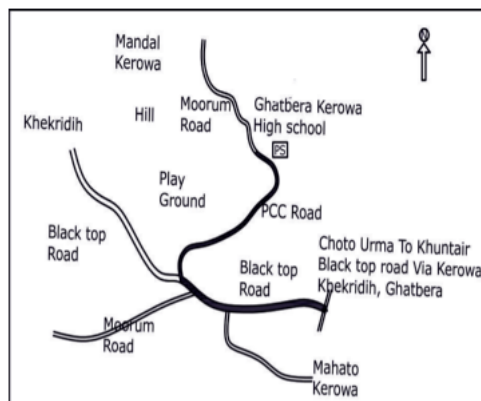

Key MAP View