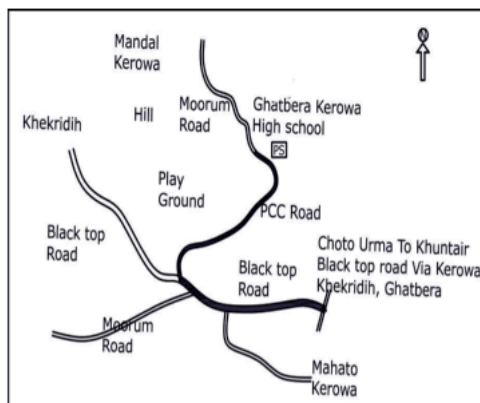

নির্বাচক নিবন্ধন আধিকারিকের স্বাক্ষর

Nazri Naksha

Google Map View

Polling Station Building Front View

Polling Station Front View

Cad View

Key MAP View

বিধানসভা নির্বাচনক্ষেত্রের নং, নাম : 239-বলরামপুর
ভাগ নং, নাম : 1-মন্ডল কেরোয়া,মাহালী টাঁড়,মাহাতান টাঁড়