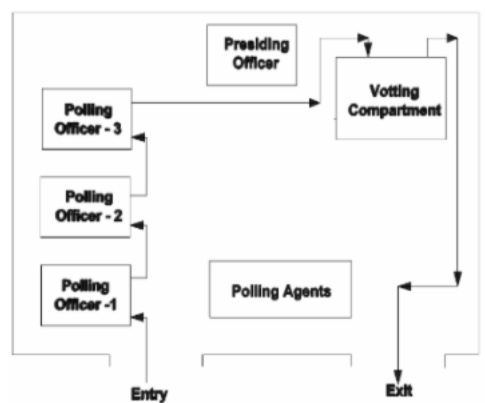

নির্বাচক নিবন্ধন আধিকারিকের স্বাক্ষর

Nazri Naksha

Google Map View

Polling Station Building Front View

Polling Station Front View

Cad View

Key MAP View

বিধানসভা নির্বাচনক্ষেত্রের নং, নাম : 239-বলরামপুর
ভাগ নং, নাম : 1-মন্ডল কেরোয়া,মাহালী টাঁড়,মাহাতান টাঁড়