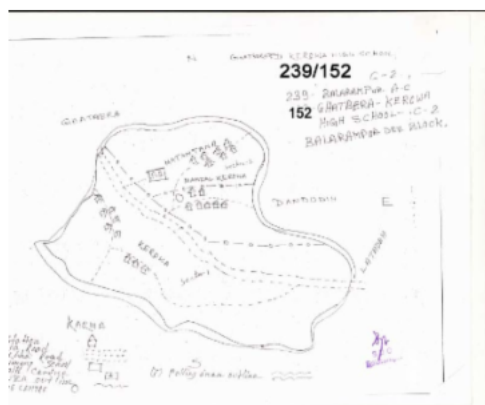

Nazri Naksha