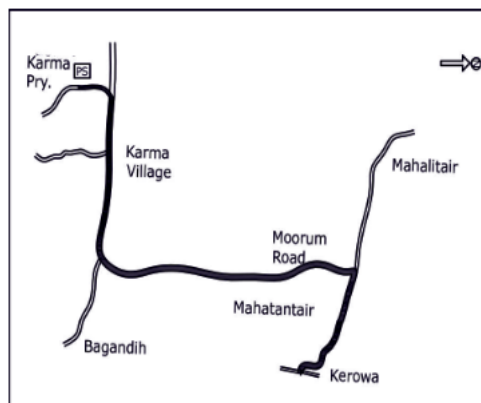

Key MAP View