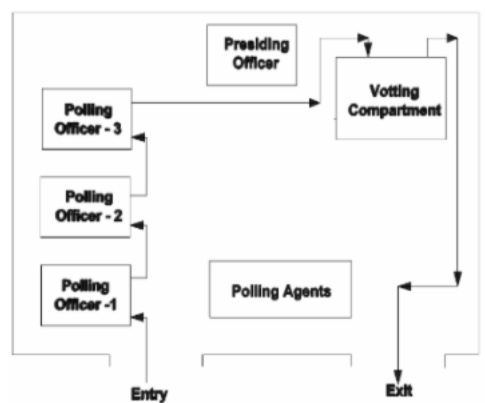

নির্বাচক নিবন্ধন আধিকারিকের স্বাক্ষর

Nazri Naksha

Google Map View

Polling Station Building Front View

Polling Station Front View

Cad View

Key MAP View

1 নাম : পূর্ণচন্দ্র কর্মকার পিতার নাম: সন্তোষ কর্মকার বাড়ির নং : n0002 বয়স : 38 লিঙ্গ : পুরুষ	DLP2439321 ফটো উপলব্ধ	2 নাম : পার্বতী কর্মকার স্বামীর নাম: সন্তোষ কর্মকার বাড়ির নং : n0002 বয়স : 66 লিঙ্গ : মহিলা	WB/34/235/027032 ফটো উপলব্ধ	3 নাম : যমুনা কর্মকার স্বামীর নাম: গুণধর কর্মকার বাড়ির নং : n0071 বয়স : 55 লিঙ্গ : মহিলা	DLP2250306 ফটো উপলব্ধ
4 নাম : গুণধর কর্মকার পিতার নাম: মতিলাল কর্মকার বাড়ির নং : n0071 বয়স : 63 লিঙ্গ : পুরুষ	WB/34/235/027763 ফটো উপলব্ধ	5 নাম : যশোদা কর্মকার স্বামীর নাম: কান্তিক কর্মকার বাড়ির নং : n0070 বয়স : 61 লিঙ্গ : মহিলা	WB/34/235/027173 ফটো উপলব্ধ	6 নাম : অঘোর কর্মকার পিতার নাম: সহন কর্মকার বাড়ির নং : n0066 বয়স : 35 লিঙ্গ : পুরুষ	IAP1653559 ফটো উপলব্ধ
7 নাম : আরতী কর্মকার স্বামীর নাম: মহাবীর কর্মকার বাড়ির নং : n0003 বয়স : 55 লিঙ্গ : মহিলা	WB/34/235/027070 ফটো উপলব্ধ	8 নাম : কুশল কর্মকার পিতার নাম: সন্তোষ কর্মকার বাড়ির নং : n0002 বয়স : 35 লিঙ্গ : পুরুষ	IAP1552744 ফটো উপলব্ধ	9 নাম : গান্ধারী কর্মকার স্বামীর নাম: পূর্ণ চন্দ্র কর্মকার বাড়ির নং : n0002 বয়স : 35 লিঙ্গ : মহিলা	IAP1180181 ফটো উপলব্ধ
10 নাম : অম্বুজ কর্মকার পিতার নাম: মহাবীর কর্মকার বাড়ির নং : n0002 বয়স : 35 লিঙ্গ : পুরুষ	IAP1181148 ফটো উপলব্ধ	11 নাম : মহাবীর কর্মকার পিতার নাম: চণ্ডীচরণ কর্মকার বাড়ির নং : n0002 বয়স : 59 লিঙ্গ : পুরুষ	WB/34/235/027250 ফটো উপলব্ধ	12 নাম : হীরা কর্মকার পিতার নাম: সন্তোষ কর্মকার বাড়ির নং : n0002 বয়স : 33 লিঙ্গ : পুরুষ	IAP1346592 ফটো উপলব্ধ
13 নাম : খগেন কর্মকার পিতার নাম: গুণধর কর্মকার বাড়ির নং : নং0 বয়স : 33 লিঙ্গ : পুরুষ	IAP1973247 ফটো উপলব্ধ	14 নাম : রঞ্জিত সহিস পিতার নাম: ফুচু সহিস বাড়ির নং : নং066 বয়স : 23 লিঙ্গ : পুরুষ	IAP2158145 ফটো উপলব্ধ	15 নাম : সুলেখা মাঝি স্বামীর নাম: শিকার মাঝি বাড়ির নং : এন003 বয়স : 27 লিঙ্গ : মহিলা	IAP2250652 ফটো উপলব্ধ
16 নাম : সাবিত্রী কর্মকার স্বামীর নাম: কুশল কর্মকার বাড়ির নং : n0002 বয়স : 26 লিঙ্গ : মহিলা	IAP1856178 ফটো উপলব্ধ	17 নাম : মনোজ কর্মকার পিতার নাম: গুণধর কর্মকার বাড়ির নং : নং0 বয়স : 27 লিঙ্গ : পুরুষ	IAP1938067 ফটো উপলব্ধ	18 নাম : আশা কর্মকার স্বামীর নাম: অম্বুজ কর্মকার বাড়ির নং : 00 বয়স : 26 লিঙ্গ : মহিলা	IAP1947886 ফটো উপলব্ধ
19 নাম : ধনঞ্জয় কর্মকার পিতার নাম: মহাবীর কর্মকার বাড়ির নং : নং0 বয়স : 25 লিঙ্গ : পুরুষ	IAP1973270 ফটো উপলব্ধ	20 নাম : পিন্ধি কর্মকার স্বামীর নাম: মনোজ কর্মকার বাড়ির নং : নং0 বয়স : 33 লিঙ্গ : মহিলা	IAP1973239 ফটো উপলব্ধ	21 নাম : অঞ্জনা কর্মকার স্বামীর নাম: ধনঞ্জয় কর্মকার বাড়ির নং : নং145 বয়স : 23 লিঙ্গ : মহিলা	IAP2156982 ফটো উপলব্ধ
22 নাম : শোভা দেবী স্বামীর নাম: মনোজ কর্মকার বাড়ির নং : এন125 বয়স : 24 লিঙ্গ : মহিলা	IAP2197176 ফটো উপলব্ধ	23 নাম : শ্রীমন্ত মাহাত পিতার নাম: সন্তোষ মাহাত বাড়ির নং : এন002 বয়স : 25 লিঙ্গ : পুরুষ	IAP2250785 ফটো উপলব্ধ	24 নাম : পূর্ণ চন্দ্র গরুই পিতার নাম: অরুণ গরুই বাড়ির নং : নং0356 বয়স : 25 লিঙ্গ : পুরুষ	IAP2157253 ফটো উপলব্ধ
25 নাম : জবা গরুই স্বামীর নাম: বনমালি গরুই বাড়ির নং : নং0235 বয়স : 25 লিঙ্গ : মহিলা	IAP2157089 ফটো উপলব্ধ	26 নাম : সন্তা গরুই স্বামীর নাম: আনন্দ গরুই বাড়ির নং : নং0456 বয়স : 43 লিঙ্গ : মহিলা	IAP2157220 ফটো উপলব্ধ	27 নাম : সরস্বতী গরুই পিতার নাম: দোলগোবিন্দ গরুই বাড়ির নং : তুমডাশোল বয়স : 27 লিঙ্গ : মহিলা	IAP2075422 ফটো উপলব্ধ
28 নাম : কুশদ গরুই পিতার নাম: অরুণ গরুই বাড়ির নং : নং0125 বয়স : 23 লিঙ্গ : পুরুষ	IAP2157261 ফটো উপলব্ধ	29 নাম : চায়না গরুই স্বামীর নাম: সুনীল গরুই বাড়ির নং : 00 বয়স : 28 লিঙ্গ : মহিলা	IAP1938307 ফটো উপলব্ধ	30 নাম : সুনিলা গরুই পিতার নাম: বানেশ্বর গরুই বাড়ির নং : n0023 বয়স : 38 লিঙ্গ : পুরুষ	IAP1180538 ফটো উপলব্ধ