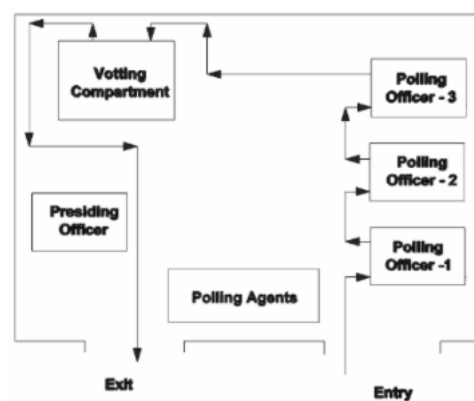

নির্বাচক নিবন্ধন আধিকারিকের স্বাক্ষর

Nazri Naksha

Google Map View

Polling Station Building Front View

Polling Station Front View

Cad View

Key MAP View

1 নাম : টুলুমনি হেহ্রম স্বামীর নাম: সোনোরাম হেহ্রম বাড়ির নং : n0207 বয়স : 33 লিঙ্গ : মহিলা	IAP1432509 ফটো উপলব্ধ	2 নাম : সীতামনি হেহ্রম স্বামীর নাম: জীবন হেহ্রম বাড়ির নং : n0207 বয়স : 70 লিঙ্গ : মহিলা	WB/34/235/030487 ফটো উপলব্ধ	3 নাম : চরণ হেহ্রম পিতার নাম: জীবন হেহ্রম বাড়ির নং : এন0207 বয়স : 41 লিঙ্গ : পুরুষ	DLP1862606 ফটো উপলব্ধ
4 নাম : সোনোরাম হেহ্রম পিতার নাম: জীবন হেহ্রম বাড়ির নং : n0207 বয়স : 40 লিঙ্গ : পুরুষ	DLP2189306 ফটো উপলব্ধ	5 নাম : সৃজিৎ হেহ্রম পিতার নাম: জীবন হেহ্রম বাড়ির নং : n0207 বয়স : 31 লিঙ্গ : পুরুষ	IAP1432814 ফটো উপলব্ধ	6 নাম : মুন হেহ্রম স্বামীর নাম: ডুলুং হেহ্রম বাড়ির নং : n0208 বয়স : 72 লিঙ্গ : মহিলা	WB/34/235/030433 ফটো উপলব্ধ
7 নাম : গোবিন্দ হেহ্রম পিতার নাম: ডুলুং হেহ্রম বাড়ির নং : n0208 বয়স : 32 লিঙ্গ : পুরুষ	IAP1347178 ফটো উপলব্ধ	8 নাম : রবীন হেহ্রম পিতার নাম: ডুলুং হেহ্রম বাড়ির নং : এন00 বয়স : 37 লিঙ্গ : পুরুষ	DLP2439388 ফটো উপলব্ধ	9 নাম : ডমন কর্মকার পিতার নাম: মহিরাম কর্মকার বাড়ির নং : 235 বয়স : 86 লিঙ্গ : পুরুষ	DLP1861210 ফটো উপলব্ধ
10 নাম : রোজবালা কর্মকার স্বামীর নাম: ডমন কর্মকার বাড়ির নং : n0229 বয়স : 81 লিঙ্গ : মহিলা	WB/34/235/030375 ফটো উপলব্ধ	11 নাম : বিদ্যাধর কর্মকার পিতার নাম: ডমন কর্মকার বাড়ির নং : n0229 বয়স : 53 লিঙ্গ : পুরুষ	WB/34/235/030522 ফটো উপলব্ধ	12 নাম : মৌমিতা কর্মকার পিতার নাম: বিদ্যাধর কর্মকার বাড়ির নং : 00 বয়স : 25 লিঙ্গ : মহিলা	IAP1970342 ফটো উপলব্ধ
13 নাম : শ্যামাশ্রী কর্মকার স্বামীর নাম: বিদ্যাধর কর্মকার বাড়ির নং : 235 বয়স : 45 লিঙ্গ : মহিলা	DLP2250959 ফটো উপলব্ধ	14 নাম : ভূদেব কিস্কু পিতার নাম: মহাদেব কিস্কু বাড়ির নং : 201 বয়স : 26 লিঙ্গ : পুরুষ	IAP1979186 ফটো উপলব্ধ	15 নাম : বাবুনাথ হাঁসদা পিতার নাম: সরকার হাঁসদা বাড়ির নং : 224 বয়স : 25 লিঙ্গ : পুরুষ	IAP1979236 ফটো উপলব্ধ
16 নাম : শিমতী কিস্কু স্বামীর নাম: মহাদেব কিস্কু বাড়ির নং : n0201 বয়স : 46 লিঙ্গ : মহিলা	WB/34/235/030432 ফটো উপলব্ধ	17 নাম : মহাদেব কিস্কু পিতার নাম: শ্রীকান্ত কিস্কু বাড়ির নং : n0201 বয়স : 48 লিঙ্গ : পুরুষ	WB/34/235/030477 ফটো উপলব্ধ	18 নাম : মিনতি কিস্কু পিতার নাম: মহাদেব কিস্কু বাড়ির নং : এন0201 বয়স : 21 লিঙ্গ : পুরুষ	IAP2428894 ফটো উপলব্ধ
19 নাম : সীতারাম কিস্কু পিতার নাম: গুনোরাম কিস্কু বাড়ির নং : এন0220 বয়স : 26 লিঙ্গ : পুরুষ	IAP2251809 ফটো উপলব্ধ	20 নাম : মালতী টুডু পিতার নাম: গোবর্ধন টুডু বাড়ির নং : nং0121 বয়স : 37 লিঙ্গ : মহিলা	IAP1449743 ফটো উপলব্ধ	21 নাম : সুরজমনি টুডু স্বামীর নাম: সর্বেশ্বর টুডু বাড়ির নং : n0060 বয়স : 28 লিঙ্গ : মহিলা	IAP1729631 ফটো উপলব্ধ
22 নাম : ফুলমনি টুডু মায়ের নাম: বালিকা টুডু বাড়ির নং : n0057 বয়স : 29 লিঙ্গ : মহিলা	IAP1729441 ফটো উপলব্ধ	23 নাম : গোবর্ধন টুডু পিতার নাম: মনসারাম টুডু বাড়ির নং : n0060 বয়স : 26 লিঙ্গ : পুরুষ	IAP1856459 ফটো উপলব্ধ	24 নাম : বাবলু টুডু পিতার নাম: মনসারাম টুডু বাড়ির নং : n0060 বয়স : 27 লিঙ্গ : পুরুষ	IAP1811827 ফটো উপলব্ধ
25 নাম : মধু টুডু মায়ের নাম: বালিকা টুডু বাড়ির নং : n0057 বয়স : 27 লিঙ্গ : পুরুষ	IAP1811793 ফটো উপলব্ধ	26 নাম : রবীন্দ্রনাথ টুডু পিতার নাম: মঙ্গল টুডু বাড়ির নং : n0108 বয়স : 26 লিঙ্গ : পুরুষ	IAP1856343 ফটো উপলব্ধ	27 নাম : সুবালা মুরমু স্বামীর নাম: যোহন টুডু বাড়ির নং : n0119 বয়স : 60 লিঙ্গ : মহিলা	WB/34/235/030023 ফটো উপলব্ধ
28 নাম : পূজা টুডু স্বামীর নাম: জগন্নাথ টুডু বাড়ির নং : n0057 বয়স : 33 লিঙ্গ : মহিলা	IAP1347491 ফটো উপলব্ধ	29 নাম : জগন্নাথ টুডু পিতার নাম: সারদা টুডু বাড়ির নং : n0057 বয়স : 38 লিঙ্গ : পুরুষ	IAP1181643 ফটো উপলব্ধ	30 নাম : মকর টুডু পিতার নাম: সারদা টুডু বাড়ির নং : 58 বয়স : 41 লিঙ্গ : পুরুষ	DLP2394948 ফটো উপলব্ধ