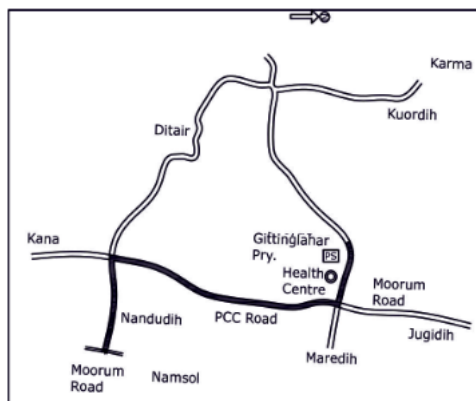

Key MAP View