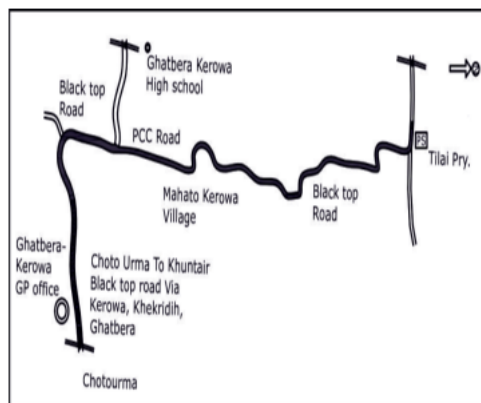

নির্বাচক নিবন্ধন আধিকারিকের স্বাক্ষর

Nazri Naksha

Google Map View

Polling Station Building Front View

Polling Station Front View

Cad View

Key MAP View

1 নাম : শকুন্তলা ওবা স্বামীর নাম: রাখহরি ওবা বাড়ির নং : n0036 বয়স : 88 লিঙ্গ : মহিলা	WB/34/235/033472 ফটো উপলব্ধ	2 নাম : অম্বিকাচরন ওবা পিতার নাম: শ্যামাপদ ওবা বাড়ির নং : n0036 বয়স : 41 লিঙ্গ : পুরুষ	IAP0606137 ফটো উপলব্ধ	3 নাম : সোনা ওবা স্বামীর নাম: চন্ডিচরন ওবা বাড়ির নং : n0036 বয়স : 32 লিঙ্গ : মহিলা	IAP1433085 ফটো উপলব্ধ
4 নাম : চন্ডিচরন ওবা পিতার নাম: শ্যামাপদ ওবা বাড়ির নং : n0036 বয়স : 44 লিঙ্গ : পুরুষ	DLP1863141 ফটো উপলব্ধ	5 নাম : মঞ্জুশ্রী ওবা স্বামীর নাম: শ্যামাপদ ওবা বাড়ির নং : n0036 বয়স : 60 লিঙ্গ : মহিলা	IAP1277763 ফটো উপলব্ধ	6 নাম : শ্যামাপদ ওবা পিতার নাম: রাখহরি ওবা বাড়ির নং : n0036 বয়স : 66 লিঙ্গ : পুরুষ	DLP1863125 ফটো উপলব্ধ
7 নাম : রাকেশ কুমার ওবা পিতার নাম: শ্যামাপদ ওবা বাড়ির নং : nং023 বয়স : 39 লিঙ্গ : পুরুষ	IAP0606145 ফটো উপলব্ধ	8 নাম : যমুনা কুমার স্বামীর নাম: রঘুনাথ কুমার বাড়ির নং : 000 বয়স : 25 লিঙ্গ : মহিলা	IAP2252310 ফটো উপলব্ধ	9 নাম : চিরঞ্জিৎ কুমার পিতার নাম: চুন্ কুমার বাড়ির নং : n0034 বয়স : 26 লিঙ্গ : পুরুষ	IAP1856533 ফটো উপলব্ধ
10 নাম : রক্ষিণী কুমার স্বামীর নাম: ভবতারন কুমার বাড়ির নং : n0052 বয়স : 67 লিঙ্গ : মহিলা	IAP1182633 ফটো উপলব্ধ	11 নাম : জগদীশ কুমার পিতার নাম: ক্ষুদিরাম কুমার বাড়ির নং : n0118 বয়স : 64 লিঙ্গ : পুরুষ	IAP2284388 ফটো উপলব্ধ	12 নাম : সুধা কুমার স্বামীর নাম: বিশ্বপতি কুমার বাড়ির নং : n140 বয়স : 33 লিঙ্গ : মহিলা	IAP2074656 ফটো উপলব্ধ
13 নাম : মুরুলী কুমার পিতার নাম: শ্রাবন কুমার বাড়ির নং : n0057 বয়স : 51 লিঙ্গ : পুরুষ	IAP2002087 ফটো উপলব্ধ	14 নাম : হেলানী কুমার স্বামীর নাম: জনক চন্দ্র কুমার বাড়ির নং : n123 বয়স : 25 লিঙ্গ : মহিলা	IAP2074532 ফটো উপলব্ধ	15 নাম : বিনধর কুমার পিতার নাম: অক্ষয় কুমার বাড়ির নং : 00 বয়স : 25 লিঙ্গ : পুরুষ	IAP1922269 ফটো উপলব্ধ
16 নাম : ছবি কুমার স্বামীর নাম: জয়ন্ত কুমার বাড়ির নং : nং061 বয়স : 31 লিঙ্গ : মহিলা	IAP2159903 ফটো উপলব্ধ	17 নাম : রঞ্জিত কুমার পিতার নাম: ছুট কুমার বাড়ির নং : nং125 বয়স : 23 লিঙ্গ : পুরুষ	IAP2159523 ফটো উপলব্ধ	18 নাম : বাহাদুর কুমার পিতার নাম: সদাই কুমার বাড়ির নং : nং125 বয়স : 25 লিঙ্গ : পুরুষ	IAP2159622 ফটো উপলব্ধ
19 নাম : শোভা কুমার স্বামীর নাম: নকুল চন্দ্র কুমার বাড়ির নং : এন00 বয়স : 21 লিঙ্গ : মহিলা	IAP2312197 ফটো উপলব্ধ	20 নাম : বিশ্বপতি কুমার পিতার নাম: পূর্ণচন্দ্র কুমার বাড়ির নং : n0052 বয়স : 29 লিঙ্গ : পুরুষ	IAP1654227 ফটো উপলব্ধ	21 নাম : শ্রাবন কুমার পিতার নাম: গোপেশ্বর কুমার বাড়ির নং : n0057 বয়স : 80 লিঙ্গ : পুরুষ	IAP2311215 ফটো উপলব্ধ
22 নাম : চুটলাল কুমার পিতার নাম: বিণ্ডু কুমার বাড়ির নং : n0007 বয়স : 65 লিঙ্গ : পুরুষ	DLP1863562 ফটো উপলব্ধ	23 নাম : তারামনি কুমার স্বামীর নাম: সোমনাথ কুমার বাড়ির নং : n0034 বয়স : 27 লিঙ্গ : মহিলা	IAP1856715 ফটো উপলব্ধ	24 নাম : মদন কুমার পিতার নাম: মুরুলী কুমার বাড়ির নং : 00 বয়স : 26 লিঙ্গ : পুরুষ	IAP1922160 ফটো উপলব্ধ
25 নাম : সঞ্জয় কুমার পিতার নাম: সুনীল কুমার বাড়ির নং : 00 বয়স : 26 লিঙ্গ : পুরুষ	IAP1922186 ফটো উপলব্ধ	26 নাম : সাহাবতী কুমার স্বামীর নাম: কাজল কুমার বাড়ির নং : 00 বয়স : 26 লিঙ্গ : মহিলা	IAP1922194 ফটো উপলব্ধ	27 নাম : সৌমেন কুমার পিতার নাম: মুক্তিপদ কুমার বাড়ির নং : 00 বয়স : 25 লিঙ্গ : পুরুষ	IAP1922228 ফটো উপলব্ধ
28 নাম : উজ্জ্বলা কুমার পিতার নাম: চক্রধর কুমার বাড়ির নং : 00 বয়স : 26 লিঙ্গ : মহিলা	IAP1922285 ফটো উপলব্ধ	29 নাম : শব্দু কুমার পিতার নাম: কুড়ি কুমার বাড়ির নং : n0035 বয়স : 49 লিঙ্গ : পুরুষ	WB/34/235/033118 ফটো উপলব্ধ	30 নাম : পদ্মা কুমার স্বামীর নাম: কৃষ্ণচন্দ্র কুমার বাড়ির নং : n0035 বয়স : 50 লিঙ্গ : মহিলা	IAP2518900 ফটো উপলব্ধ