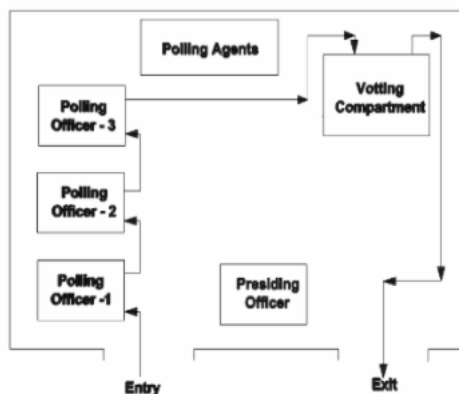

নির্বাচক নিবন্ধন আধিকারিকের স্বাক্ষর

Nazri Naksha

Google Map View

Polling Station Building Front View

Polling Station Front View

Cad View

Key MAP View

1 নাম : শকুন্তলা ওবা স্বামীর নাম: রাখহরি ওবা বাড়ির নং : n0036 বয়স : 88 লিঙ্গ : মহিলা	WB/34/235/033472 ফটো উপলব্ধ	2 নাম : অম্বিকাচরন ওবা পিতার নাম: শ্যামাপদ ওবা বাড়ির নং : n0036 বয়স : 41 লিঙ্গ : পুরুষ	IAP0606137 ফটো উপলব্ধ	3 নাম : সোনা ওবা স্বামীর নাম: চন্ডিচরন ওবা বাড়ির নং : n0036 বয়স : 32 লিঙ্গ : মহিলা	IAP1433085 ফটো উপলব্ধ
4 নাম : চন্ডিচরন ওবা পিতার নাম: শ্যামাপদ ওবা বাড়ির নং : n0036 বয়স : 44 লিঙ্গ : পুরুষ	DLP1863141 ফটো উপলব্ধ	5 নাম : মঞ্জুশ্রী ওবা স্বামীর নাম: শ্যামাপদ ওবা বাড়ির নং : n0036 বয়স : 60 লিঙ্গ : মহিলা	IAP1277763 ফটো উপলব্ধ	6 নাম : শ্যামাপদ ওবা পিতার নাম: রাখহরি ওবা বাড়ির নং : n0036 বয়স : 66 লিঙ্গ : পুরুষ	DLP1863125 ফটো উপলব্ধ
7 নাম : রাকেশ কুমার ওবা পিতার নাম: শ্যামাপদ ওবা বাড়ির নং : nং023 বয়স : 39 লিঙ্গ : পুরুষ	IAP0606145 ফটো উপলব্ধ	8 নাম : যমুনা কুমার স্বামীর নাম: রঘুনাথ কুমার বাড়ির নং : 000 বয়স : 25 লিঙ্গ : মহিলা	IAP2252310 ফটো উপলব্ধ	9 নাম : চিরঞ্জিৎ কুমার পিতার নাম: চুন্ কুমার বাড়ির নং : n0034 বয়স : 26 লিঙ্গ : পুরুষ	IAP1856533 ফটো উপলব্ধ
10 নাম : রক্ষিণী কুমার স্বামীর নাম: ভবতারন কুমার বাড়ির নং : n0052 বয়স : 67 লিঙ্গ : মহিলা	IAP1182633 ফটো উপলব্ধ	11 নাম : জগদীশ কুমার পিতার নাম: ক্ষুদিরাম কুমার বাড়ির নং : n0118 বয়স : 64 লিঙ্গ : পুরুষ	IAP2284388 ফটো উপলব্ধ	12 নাম : সুধা কুমার স্বামীর নাম: বিশ্বপতি কুমার বাড়ির নং : n140 বয়স : 33 লিঙ্গ : মহিলা	IAP2074656 ফটো উপলব্ধ
13 নাম : মুরুলী কুমার পিতার নাম: শ্রাবন কুমার বাড়ির নং : n0057 বয়স : 51 লিঙ্গ : পুরুষ	IAP2002087 ফটো উপলব্ধ	14 নাম : হেলানী কুমার স্বামীর নাম: জনক চন্দ্র কুমার বাড়ির নং : n123 বয়স : 25 লিঙ্গ : মহিলা	IAP2074532 ফটো উপলব্ধ	15 নাম : বিনধর কুমার পিতার নাম: অক্ষয় কুমার বাড়ির নং : 00 বয়স : 25 লিঙ্গ : পুরুষ	IAP1922269 ফটো উপলব্ধ
16 নাম : ছবি কুমার স্বামীর নাম: জয়ন্ত কুমার বাড়ির নং : nং061 বয়স : 31 লিঙ্গ : মহিলা	IAP2159903 ফটো উপলব্ধ	17 নাম : রঞ্জিত কুমার পিতার নাম: ছুট কুমার বাড়ির নং : nং125 বয়স : 23 লিঙ্গ : পুরুষ	IAP2159523 ফটো উপলব্ধ	18 নাম : বাহাদুর কুমার পিতার নাম: সদাই কুমার বাড়ির নং : nং125 বয়স : 25 লিঙ্গ : পুরুষ	IAP2159622 ফটো উপলব্ধ
19 নাম : শোভা কুমার স্বামীর নাম: নকুল চন্দ্র কুমার বাড়ির নং : এন00 বয়স : 21 লিঙ্গ : মহিলা	IAP2312197 ফটো উপলব্ধ	20 নাম : বিশ্বপতি কুমার পিতার নাম: পূর্ণচন্দ্র কুমার বাড়ির নং : n0052 বয়স : 29 লিঙ্গ : পুরুষ	IAP1654227 ফটো উপলব্ধ	21 নাম : শ্রাবন কুমার পিতার নাম: গোপেশ্বর কুমার বাড়ির নং : n0057 বয়স : 80 লিঙ্গ : পুরুষ	IAP2311215 ফটো উপলব্ধ
22 নাম : চুটলাল কুমার পিতার নাম: বিণ্ডু কুমার বাড়ির নং : n0007 বয়স : 65 লিঙ্গ : পুরুষ	DLP1863562 ফটো উপলব্ধ	23 নাম : তারামনি কুমার স্বামীর নাম: সোমনাথ কুমার বাড়ির নং : n0034 বয়স : 27 লিঙ্গ : মহিলা	IAP1856715 ফটো উপলব্ধ	24 নাম : মদন কুমার পিতার নাম: মুরুলী কুমার বাড়ির নং : 00 বয়স : 26 লিঙ্গ : পুরুষ	IAP1922160 ফটো উপলব্ধ
25 নাম : সঞ্জয় কুমার পিতার নাম: সুনীল কুমার বাড়ির নং : 00 বয়স : 26 লিঙ্গ : পুরুষ	IAP1922186 ফটো উপলব্ধ	26 নাম : সাহাবতী কুমার স্বামীর নাম: কাজল কুমার বাড়ির নং : 00 বয়স : 26 লিঙ্গ : মহিলা	IAP1922194 ফটো উপলব্ধ	27 নাম : সৌমেন কুমার পিতার নাম: মুক্তিপদ কুমার বাড়ির নং : 00 বয়স : 25 লিঙ্গ : পুরুষ	IAP1922228 ফটো উপলব্ধ
28 নাম : উজ্জ্বলা কুমার পিতার নাম: চক্রধর কুমার বাড়ির নং : 00 বয়স : 26 লিঙ্গ : মহিলা	IAP1922285 ফটো উপলব্ধ	29 নাম : শব্দু কুমার পিতার নাম: কুড়ি কুমার বাড়ির নং : n0035 বয়স : 49 লিঙ্গ : পুরুষ	WB/34/235/033118 ফটো উপলব্ধ	30 নাম : পদ্মা কুমার স্বামীর নাম: কৃষ্ণচন্দ্র কুমার বাড়ির নং : n0035 বয়স : 50 লিঙ্গ : মহিলা	IAP2518900 ফটো উপলব্ধ