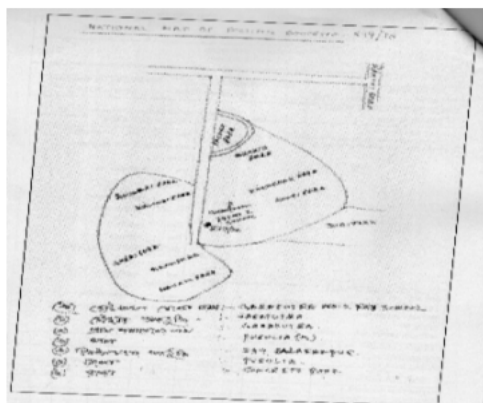

## নির্বাচক তালিকা 2026 S25 পশ্চিমবঙ্গ

বিধানসভা নির্বাচনক্ষেত্রের নং, নাম ও সংরক্ষণের স্থিতি : 239 - বলরামপুর (সাধারণ)		অংশ নং : 16			
বিধানসভা নির্বাচনক্ষেত্রটি যে লোকসভা নির্বাচনক্ষেত্রের / ক্ষেত্রসমূহের অন্তর্ভুক্ত তার নং, নাম ও সংরক্ষণ স্থিতি : 35 - পুরুলিয়া (সাধারণ)					
1. সংশোধনের পূর্ণ বিবরণ					
সংশোধনের বৎসর :	2026	নির্বাচক তালিকার পরিচিতি :			
ভিত্তি তারিখ :	01-01-2026	বিশেষ নিবিড় সংশোধন ২০২৬ এর চূড়ান্ত ভোটার তালিকার সহিত 06-04-2026 তারিখ অবধি সংশোধিত নির্বাচক তালিকা			
সংশোধনের প্রকৃতি :	ধারাবাহিক সংশোধন 2026				
প্রকাশনার তারিখ :	06-04-2026				
2. অংশ ও নির্বাচনী এলাকার পূর্ণ বিবরণ :					
অংশের ভাগ নং ও নাম :					
1-মাক, কুইরী, কামার, আনসারী, মন্ডপ, চাটানী ও বাউরী পাড়া		প্রধান শহর/গ্রাম	: গাড়াফুসড়া		
		ওয়ার্ড	:		
		থানা	: পুরুলিয়া মফসল		
		গ্রাম পঞ্চায়েত	: গাড়াফুসড়া		
		ব্লক	: পুরুলিয়া-1		
		মহকুমা	: পুরুলিয়া সদর		
		জেলা	: পুরুলিয়া		
		পিন	: 723103		
3. ভোট গ্রহন কেন্দ্রের পূর্ণ বিবরণ :					
ভোট গ্রহন কেন্দ্রের নং, নাম :		ভোট গ্রহন কেন্দ্রের শ্রেণী :		গ্রামীণ	
16 - গাড়া ফুসড়া প্রাইমারী স্কুল-2		এই অংশে সহায়ক ভোটগ্রহন কেন্দ্রের সংখ্যা :		0	
ভোট গ্রহন কেন্দ্রের ঠিকানা :					
গাড়া ফুসড়া প্রাইমারী স্কুল-2, - রুম-2, গাড়াফুসড়া					
4. নির্বাচকের সংখ্যা :					
প্রথম ক্রমিক নং	শেষ ক্রমিক নং	মোট সংখ্যা			
		পুরুষ	মহিলা	তৃতীয় লিঙ্গ	মোট
1	734	383	341	0	724

নির্বাচক নিবন্ধন আধিকারিকের স্বাক্ষর

Nazri Naksha

Google Map View

Polling Station Building Front View

Polling Station Front View

Cad View

Key MAP View

বিধানসভা নির্বাচনক্ষেত্রের নং, নাম : 239-বলরামপুর  
ভাগ নং, নাম : 1-মাঝ,কুইরী,কামার,আনসারী,মন্ডপ,চাটানীও বাউরী পাড়া