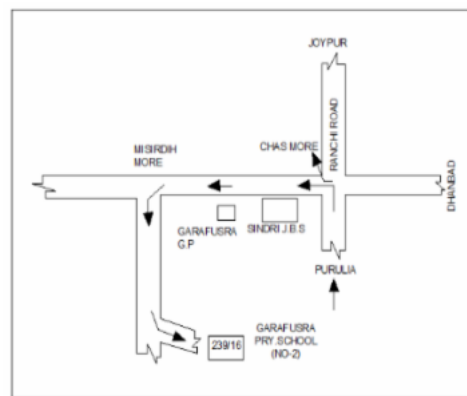

## নির্বাচক তালিকা 2026 S25 পশ্চিমবঙ্গ

বিধানসভা নির্বাচনক্ষেত্রের নং, নাম ও সংরক্ষণের স্থিতি : 239 - বলরামপুর (সাধারণ)		অংশ নং : 16			
বিধানসভা নির্বাচনক্ষেত্রটি যে লোকসভা নির্বাচনক্ষেত্রের / ক্ষেত্রসমূহের অন্তর্ভুক্ত তার নং, নাম ও সংরক্ষণ স্থিতি : 35 - পুরুলিয়া (সাধারণ)					
1. সংশোধনের পূর্ণ বিবরণ					
সংশোধনের বৎসর :	2026	নির্বাচক তালিকার পরিচিতি :			
ভিত্তি তারিখ :	01-01-2026	বিশেষ নিবিড় সংশোধন ২০২৬ এর চূড়ান্ত ভোটার তালিকার সহিত 06-04-2026 তারিখ অবধি সংশোধিত নির্বাচক তালিকা			
সংশোধনের প্রকৃতি :	ধারাবাহিক সংশোধন 2026				
প্রকাশনার তারিখ :	06-04-2026				
2. অংশ ও নির্বাচনী এলাকার পূর্ণ বিবরণ :					
অংশের ভাগ নং ও নাম :					
1-মাক, কুইরী, কামার, আনসারী, মন্ডপ, চাটানী ও বাউরী পাড়া		প্রধান শহর/গ্রাম	: গাড়াফুসড়া		
		ওয়ার্ড	:		
		থানা	: পুরুলিয়া মফসল		
		গ্রাম পঞ্চায়েত	: গাড়াফুসড়া		
		ব্লক	: পুরুলিয়া-1		
		মহকুমা	: পুরুলিয়া সদর		
		জেলা	: পুরুলিয়া		
		পিন	: 723103		
3. ভোট গ্রহন কেন্দ্রের পূর্ণ বিবরণ :					
ভোট গ্রহন কেন্দ্রের নং, নাম :		ভোট গ্রহন কেন্দ্রের শ্রেণী :		গ্রামীণ	
16 - গাড়া ফুসড়া প্রাইমারী স্কুল-2		এই অংশে সহায়ক ভোটগ্রহন কেন্দ্রের সংখ্যা :		0	
ভোট গ্রহন কেন্দ্রের ঠিকানা :					
গাড়া ফুসড়া প্রাইমারী স্কুল-2, - রুম-2, গাড়াফুসড়া					
4. নির্বাচকের সংখ্যা :					
প্রথম ক্রমিক নং	শেষ ক্রমিক নং	মোট সংখ্যা			
		পুরুষ	মহিলা	তৃতীয় লিঙ্গ	মোট
1	734	383	341	0	724

নির্বাচক নিবন্ধন আধিকারিকের স্বাক্ষর

Nazri Naksha

Google Map View

Polling Station Building Front View

Polling Station Front View

Cad View

Key MAP View

বিধানসভা নির্বাচনক্ষেত্রের নং, নাম : 239-বলরামপুর  
ভাগ নং, নাম : 1-মাঝ,কুইরী,কামার,আনসারী,মন্ডপ,চাটানীও বাউরী পাড়া