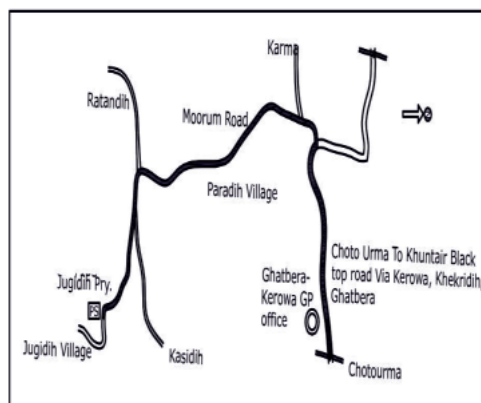

Key MAP View