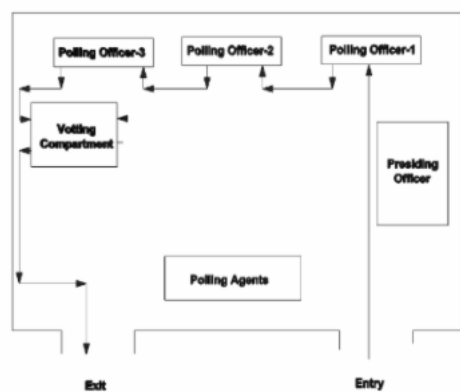

নির্বাচক নিবন্ধন আধিকারিকের স্বাক্ষর

Nazri Naksha

Google Map View

Polling Station Building Front View

Polling Station Front View

Cad View

Key MAP View

1 নাম : শীতমনি কিঙ্ক স্বামীর নাম: রতন মাঝি বাড়ির নং : n0200 বয়স : 49 লিঙ্গ : মহিলা	IAP1433374 ফটো উপলব্ধ	2 নাম : মিতন হাঁসদা পিতার নাম: নন্দলাল মাঝি বাড়ির নং : n0198 বয়স : 35 লিঙ্গ : পুরুষ	IAP1433341 ফটো উপলব্ধ	3 নাম : দীপক কুমার পিতার নাম: গুরুচরণ কুমার বাড়ির নং : n0089 বয়স : 31 লিঙ্গ : পুরুষ	IAP1554518 ফটো উপলব্ধ
4 নাম : বাসন্তী কুমার স্বামীর নাম: দেবেন কুমার বাড়ির নং : n0099 বয়স : 49 লিঙ্গ : মহিলা	DLP1863612 ফটো উপলব্ধ	5 নাম : দেবেন কুমার পিতার নাম: পান্ডব কুমার বাড়ির নং : n0099 বয়স : 49 লিঙ্গ : পুরুষ	WB/34/235/033052 ফটো উপলব্ধ	6 নাম : গিরিবালা কুমার স্বামীর নাম: পান্ডব কুমার বাড়ির নং : n0099 বয়স : 65 লিঙ্গ : মহিলা	WB/34/235/033033 ফটো উপলব্ধ
7 নাম : পান্ডব কুমার পিতার নাম: সীদাম কুমার বাড়ির নং : n0099 বয়স : 70 লিঙ্গ : পুরুষ	WB/34/235/033106 ফটো উপলব্ধ	8 নাম : নয়নতারা কুমার স্বামীর নাম: জগন্নাথ কুমার বাড়ির নং : n0098 বয়স : 53 লিঙ্গ : মহিলা	WB/34/235/033838 ফটো উপলব্ধ	9 নাম : জগন্নাথ কুমার পিতার নাম: ভূষণ কুমার বাড়ির নং : n0098 বয়স : 56 লিঙ্গ : পুরুষ	WB/34/235/033733 ফটো উপলব্ধ
10 নাম : অঙ্গুরা কুমার স্বামীর নাম: অক্ষয় কুমার বাড়ির নং : n0095 বয়স : 48 লিঙ্গ : মহিলা	IAP1278175 ফটো উপলব্ধ	11 নাম : অক্ষয় কুমার পিতার নাম: কাশিনাথ কুমার বাড়ির নং : n0095 বয়স : 49 লিঙ্গ : পুরুষ	WB/34/235/033243 ফটো উপলব্ধ	12 নাম : গান্ধারী কুমার স্বামীর নাম: মঙ্গল কুমার বাড়ির নং : n0095 বয়স : 50 লিঙ্গ : মহিলা	IAP0609677 ফটো উপলব্ধ
13 নাম : খগেন কুমার পিতার নাম: মহারাজ কুমার বাড়ির নং : n0094 বয়স : 31 লিঙ্গ : পুরুষ	IAP1554476 ফটো উপলব্ধ	14 নাম : দেবীলাল কুমার পিতার নাম: মহারাজ কুমার বাড়ির নং : n0094 বয়স : 47 লিঙ্গ : পুরুষ	IAP1183623 ফটো উপলব্ধ	15 নাম : সমলা কুমার স্বামীর নাম: মহারাজ কুমার বাড়ির নং : n0094 বয়স : 62 লিঙ্গ : মহিলা	WB/34/235/033837 ফটো উপলব্ধ
16 নাম : মহারাজ কুমার পিতার নাম: মথুর কুমার বাড়ির নং : n0094 বয়স : 66 লিঙ্গ : পুরুষ	WB/34/235/033383 ফটো উপলব্ধ	17 নাম : সুরেশ কুমার পিতার নাম: খেপাচাঁদ কুমার বাড়ির নং : n0093 বয়স : 32 লিঙ্গ : পুরুষ	IAP1554252 ফটো উপলব্ধ	18 নাম : অনিতা কুমার স্বামীর নাম: খেপাচাঁদ কুমার বাড়ির নং : n0093 বয়স : 52 লিঙ্গ : মহিলা	DLP2251759 ফটো উপলব্ধ
19 নাম : খেপাচাঁদ কুমার পিতার নাম: খাঁদ কুমার বাড়ির নং : n0093 বয়স : 54 লিঙ্গ : পুরুষ	WB/34/235/033516 ফটো উপলব্ধ	20 নাম : গুরুবাবী কুমার স্বামীর নাম: অভুল কুমার বাড়ির নং : n0091 বয়স : 50 লিঙ্গ : মহিলা	WB/34/235/033139 ফটো উপলব্ধ	21 নাম : অভুল কুমার পিতার নাম: সুদর্শন কুমার বাড়ির নং : n0091 বয়স : 52 লিঙ্গ : পুরুষ	WB/34/235/033023 ফটো উপলব্ধ
22 নাম : মদন কুমার পিতার নাম: গোবিন্দ কুমার বাড়ির নং : n0090 বয়স : 30 লিঙ্গ : পুরুষ	IAP1554245 ফটো উপলব্ধ	23 নাম : অম্বুজ কুমার পিতার নাম: গোবিন্দ কুমার বাড়ির নং : n0090 বয়স : 32 লিঙ্গ : পুরুষ	IAP1554146 ফটো উপলব্ধ	24 নাম : হেম কুমার স্বামীর নাম: গোবিন্দ কুমার বাড়ির নং : n0090 বয়স : 52 লিঙ্গ : মহিলা	DLP1863554 ফটো উপলব্ধ
25 নাম : যামিনী কুমার স্বামীর নাম: গোবিন্দ কুমার বাড়ির নং : n0090 বয়স : 58 লিঙ্গ : মহিলা	WB/34/235/033035 ফটো উপলব্ধ	26 নাম : পৌতম কুমার পিতার নাম: অমূল্য কুমার বাড়ির নং : n0096 বয়স : 32 লিঙ্গ : পুরুষ	IAP1379254 ফটো উপলব্ধ	27 নাম : নৈরাশী কুমার স্বামীর নাম: অমূল্য কুমার বাড়ির নং : n0096 বয়স : 52 লিঙ্গ : মহিলা	DLP1863232 ফটো উপলব্ধ
28 নাম : হৈমন্তী কুমার পিতার নাম: অক্ষয় কুমার বাড়ির নং : n0095 বয়স : 35 লিঙ্গ : পুরুষ	IAP1278118 ফটো উপলব্ধ	29 নাম : কুটীলা কুমার স্বামীর নাম: মতিলাল কুমার বাড়ির নং : n0072 বয়স : 74 লিঙ্গ : মহিলা	WB/34/235/033286 ফটো উপলব্ধ	30 নাম : কৌশল্যা কুমার স্বামীর নাম: শশধর কুমার বাড়ির নং : n0072 বয়স : 51 লিঙ্গ : মহিলা	DLP1863323 ফটো উপলব্ধ