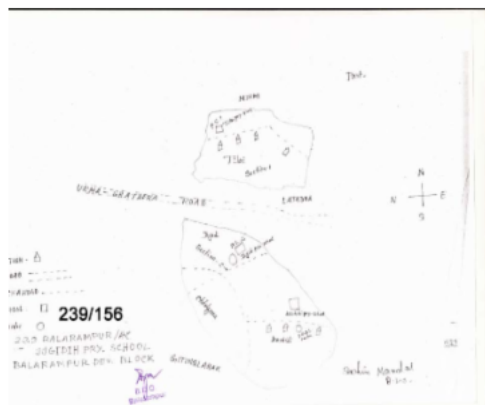

Nazri Naksha