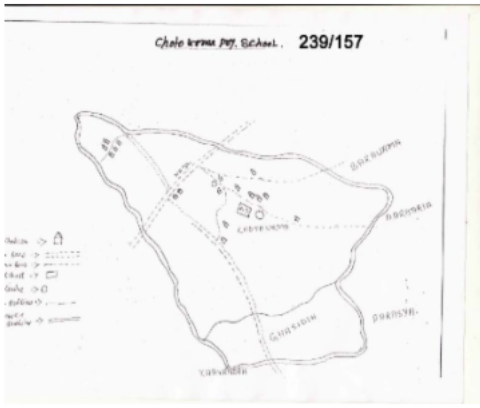

Nazri Naksha