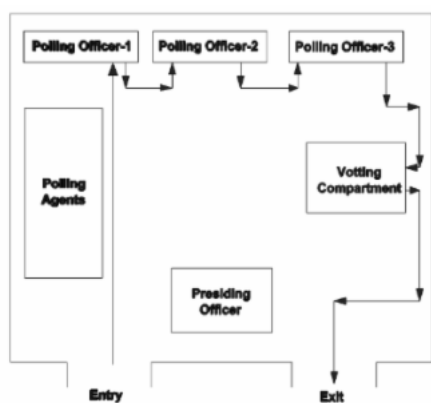

নির্বাচক নিবন্ধন আধিকারিকের স্বাক্ষর

Nazri Naksha

Google Map View

Polling Station Building Front View

Polling Station Front View

Cad View

Key MAP View

1 নাম : আমেনা বিবি স্বামীর নাম: দিলমহম্মাদ বাড়ির নং : n0064 বয়স : 76 লিঙ্গ : মহিলা	WB/34/235/039335	2 নাম : করিম আনসারী মায়ের নাম: আমেনা বিবি বাড়ির নং : n0064 বয়স : 33 লিঙ্গ : পুরুষ	IAP1655075	3 নাম : হাকিম আনসারী পিতার নাম: দিলমহম্মাদ আনসারী বাড়ির নং : n0064 বয়স : 56 লিঙ্গ : পুরুষ	WB/34/235/039300
4 নাম : আমানুল আনসারী পিতার নাম: দিলমহম্মাদ আনসারী বাড়ির নং : n0064 বয়স : 32 লিঙ্গ : পুরুষ	IAP1434489	5 নাম : জায়েদা বিবি স্বামীর নাম: হাকিম বাড়ির নং : n0064 বয়স : 52 লিঙ্গ : মহিলা	WB/34/235/039194	6 নাম : হালিম আনসারী পিতার নাম: দিল মহম্মাদ আনসারী বাড়ির নং : n0064 বয়স : 47 লিঙ্গ : পুরুষ	DLP1867803
7 নাম : সেক হাসিম আনসারী পিতার নাম: সেক দিল আনসারী বাড়ির নং : n0064 বয়স : 46 লিঙ্গ : পুরুষ	IAP1184001	8 নাম : আশারুন বিবি স্বামীর নাম: হালিম বাড়ির নং : n0064 বয়স : 45 লিঙ্গ : মহিলা	DLP1217926	9 নাম : সহিদ আনসারী পিতার নাম: হানিফ আনসারী বাড়ির নং : n0065 বয়স : 31 লিঙ্গ : পুরুষ	IAP1555234
10 নাম : ফিরান আনসারী পিতার নাম: হানিফ আনসারী বাড়ির নং : n0065 বয়স : 36 লিঙ্গ : পুরুষ	IAP1183995	11 নাম : ফিরোজ আনসারী পিতার নাম: হানিফ আনসারী বাড়ির নং : n0065 বয়স : 36 লিঙ্গ : পুরুষ	IAP0613679	12 নাম : মেহিদ্দীন বিবি স্বামীর নাম: ফরিদ আনসারী বাড়ির নং : n0065 বয়স : 42 লিঙ্গ : মহিলা	DLP2253540
13 নাম : ফরিদ আনসারী পিতার নাম: হানিফ আনসারী বাড়ির নং : n0065 বয়স : 45 লিঙ্গ : পুরুষ	DLP1867829	14 নাম : তইম আনসারি পিতার নাম: দিল মহ: আনসারি বাড়ির নং : n0064 বয়স : 35 লিঙ্গ : পুরুষ	IAP1184233	15 নাম : সবিরন বিবি স্বামীর নাম: ফিরান আনসারী বাড়ির নং : n0065 বয়স : 34 লিঙ্গ : মহিলা	IAP1812940
16 নাম : আফসানা বিবি স্বামীর নাম: করিম আনসারি বাড়ির নং : এন0015 বয়স : 35 লিঙ্গ : মহিলা	IAP2351617	17 নাম : সাইরুনবিবি পিতার নাম: হানিফ, আনসারী বাড়ির নং : n0065 বয়স : 45 লিঙ্গ : মহিলা	DLP1867811	18 নাম : রোজিমুন বিবি স্বামীর নাম: সহিদ আনসারী বাড়ির নং : n0065 বয়স : 30 লিঙ্গ : মহিলা	IAP1730886
#2 19 নাম : সানজিদা বিবি স্বামীর নাম: আমানুল আনসারী বাড়ির নং : n0064 বয়স : 27 লিঙ্গ : মহিলা	IAP1812783	20 নাম : মোমজান বিবি স্বামীর নাম: তইম আনসারী বাড়ির নং : 064 বয়স : 34 লিঙ্গ : মহিলা	IAP1947746	21 নাম : তাহির আনসারী মায়ের নাম: জায়েদা আনসারী বাড়ির নং : 00 বয়স : 30 লিঙ্গ : পুরুষ	IAP1948520
22 নাম : পারবিন খাতুন স্বামীর নাম: তাহির আনসারী বাড়ির নং : 00 বয়স : 29 লিঙ্গ : মহিলা	IAP1948538	23 নাম : আসমা খাতুন স্বামীর নাম: তাসলিম আনসারি বাড়ির নং : না বয়স : 25 লিঙ্গ : মহিলা	IAP2358182	24 নাম : অনিমা বিবি স্বামীর নাম: উসমান আনসারী বাড়ির নং : n0069 বয়স : 28 লিঙ্গ : মহিলা	IAP1812791
25 নাম : নাজনিন পারভিন বিবি স্বামীর নাম: মহঃ সেলিম বাড়ির নং : n0070 বয়স : 27 লিঙ্গ : মহিলা	IAP1812916	26 নাম : নজরুল আনসারী পিতার নাম: মাঝি মোমিন বাড়ির নং : n0134 বয়স : 37 লিঙ্গ : পুরুষ	IAP0613141	27 নাম : জাকিরন বিবি স্বামীর নাম: নজরুল আনসারী বাড়ির নং : এন0134 বয়স : 25 লিঙ্গ : মহিলা	IAP2219764
28 নাম : সনু আনসারি পিতার নাম: কামরুদ্দিন আনসারী বাড়ির নং : n0070 বয়স : 52 লিঙ্গ : পুরুষ	DLP1867902	29 নাম : আলিম আনসারি পিতার নাম: মুদ্দিন আনসারী বাড়ির নং : n0070 বয়স : 36 লিঙ্গ : পুরুষ	IAP0613711	30 নাম : জাম্মাতুন বিবি স্বামীর নাম: সন্তু আনসারি বাড়ির নং : n0070 বয়স : 61 লিঙ্গ : মহিলা	DLP1218072