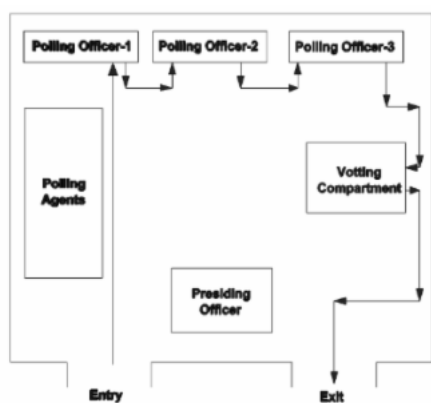

নির্বাচক নিবন্ধন আধিকারিকের স্বাক্ষর

Nazri Naksha

Google Map View

Polling Station Building Front View

Polling Station Front View

Cad View

Key MAP View

1 নাম : বেলারানী কুন্ডু স্বামীর নাম: স্যুদিরাম কুন্ডু বাড়ির নং : n0038 বয়স : 81 লিঙ্গ : মহিলা	WB/34/235/042415	2 নাম : করুণা কুন্ডু স্বামীর নাম: তপন কুমার কুন্ডু বাড়ির নং : n0034 বয়স : 53 লিঙ্গ : মহিলা	DLP1221563	3 নাম : তপন কুমার কুন্ডু পিতার নাম: রাখহরি কুন্ডু বাড়ির নং : n0034 বয়স : 55 লিঙ্গ : পুরুষ	DLP1221571
4 নাম : প্রতিমা কুন্ডু স্বামীর নাম: শ্যামসুন্দর কুন্ডু বাড়ির নং : n0034 বয়স : 51 লিঙ্গ : মহিলা	DLP1519800	5 নাম : শ্যামসুন্দর কুন্ডু পিতার নাম: রাখহরি কুন্ডু বাড়ির নং : n0034 বয়স : 59 লিঙ্গ : পুরুষ	WB/34/235/042696	6 নাম : ছায়া কুন্ডু স্বামীর নাম: রবিলোচন কুন্ডু বাড়ির নং : n0034 বয়স : 57 লিঙ্গ : মহিলা	WB/34/235/042025
7 নাম : রবিলোচন কুন্ডু পিতার নাম: রাখহরি কুন্ডু বাড়ির নং : n0034 বয়স : 63 লিঙ্গ : পুরুষ	WB/34/235/042121	8 নাম : অঙ্গুরী মাহাত স্বামীর নাম: শক্তিপদ মাহাত বাড়ির নং : n0033 বয়স : 50 লিঙ্গ : মহিলা	WB/34/235/042110	#2 9 নাম : সুরজিৎ কুন্ডু পিতার নাম: রঞ্জন কুন্ডু বাড়ির নং : n0033 বয়স : 36 লিঙ্গ : পুরুষ	DLP2440162
10 নাম : শঙ্করী কুন্ডু স্বামীর নাম: রাখহরি কুন্ডু বাড়ির নং : n0033 বয়স : 87 লিঙ্গ : মহিলা	WB/34/235/042024	11 নাম : ঋষিতা পাল (কুন্ডু) স্বামীর নাম: সুরজিৎ কুন্ডু বাড়ির নং : n0033 বয়স : 29 লিঙ্গ : মহিলা	IAP1813013	12 নাম : মধুসূদন কুন্ডু পিতার নাম: শ্যামসুন্দর কুন্ডু বাড়ির নং : n0034 বয়স : 29 লিঙ্গ : পুরুষ	IAP1731231
13 নাম : সৌরভ কুন্ডু পিতার নাম: তপন কুমার কুন্ডু বাড়ির নং : এন0034 বয়স : 22 লিঙ্গ : পুরুষ	IAP2220960	14 নাম : রঞ্জন কুন্ডু পিতার নাম: রাখহরি কুন্ডু বাড়ির নং : এন0033 বয়স : 71 লিঙ্গ : পুরুষ	DLP0087700	15 নাম : কোয়েল দে কুণ্ডু স্বামীর নাম: শান্তনু কুণ্ডু বাড়ির নং : 034 বয়স : 27 লিঙ্গ : মহিলা	IAP1924562
16 নাম : পায়েল কুন্ডু পিতার নাম: তপন কুমার কুন্ডু বাড়ির নং : 034 বয়স : 25 লিঙ্গ : মহিলা	IAP1924588	17 নাম : শান্তনু কুণ্ডু পিতার নাম: রবিলোচন কুন্ডু বাড়ির নং : এন0034 বয়স : 36 লিঙ্গ : পুরুষ	IAP0997395	18 নাম : পল্লবী কুণ্ডু স্বামীর নাম: মধু সূদন কুণ্ডু বাড়ির নং : এন0034 বয়স : 22 লিঙ্গ : মহিলা	IAP2390516
19 নাম : জয়দেব কুমার মায়ের নাম: পুষ্প কুমার বাড়ির নং : এন0068 বয়স : 24 লিঙ্গ : পুরুষ	IAP2165009	20 নাম : নিয়তি কুমার স্বামীর নাম: বংশীধর কুমার বাড়ির নং : এন006 বয়স : 23 লিঙ্গ : মহিলা	IAP2323277	21 নাম : মানিক কুমার পিতার নাম: গুরুপদ কুমার বাড়ির নং : এন0096 বয়স : 21 লিঙ্গ : পুরুষ	IAP2323335
22 নাম : যুধিষ্ঠির কুমার পিতার নাম: রঞ্জিত কুমার বাড়ির নং : নং053 বয়স : 25 লিঙ্গ : পুরুষ	IAP2165231	23 নাম : অনিমা কুমার স্বামীর নাম: দয়াল কুমার বাড়ির নং : 051 বয়স : 27 লিঙ্গ : মহিলা	IAP1935436	24 নাম : হরেকৃষ্ণ কুমার পিতার নাম: লক্ষীকান্ত কুমার বাড়ির নং : n0051 বয়স : 27 লিঙ্গ : পুরুষ	IAP1813088
25 নাম : ভগীরথ কুমার পিতার নাম: রাধেশ্যাম কুমার বাড়ির নং : n0052 বয়স : 27 লিঙ্গ : পুরুষ	IAP1813104	26 নাম : পরমেশ্বর কুমার পিতার নাম: মধুসূদন কুমার বাড়ির নং : n0051 বয়স : 27 লিঙ্গ : পুরুষ	IAP1813146	27 নাম : সমীর কুমার পিতার নাম: মথন কুমার বাড়ির নং : এন0407 বয়স : 21 লিঙ্গ : পুরুষ	IAP2329225
28 নাম : সোনামনি কুমার স্বামীর নাম: যুধিষ্ঠির কুমার বাড়ির নং : এন0410 বয়স : 21 লিঙ্গ : মহিলা	IAP2329076	29 নাম : পুষ্প কুমার স্বামীর নাম: শশধর কুমার বাড়ির নং : এন0068 বয়স : 63 লিঙ্গ : মহিলা	IAP2357671	30 নাম : উজ্জ্বলা কুমার স্বামীর নাম: দিবাকর কুমার বাড়ির নং : 50 বয়স : 25 লিঙ্গ : মহিলা	IAP2199537