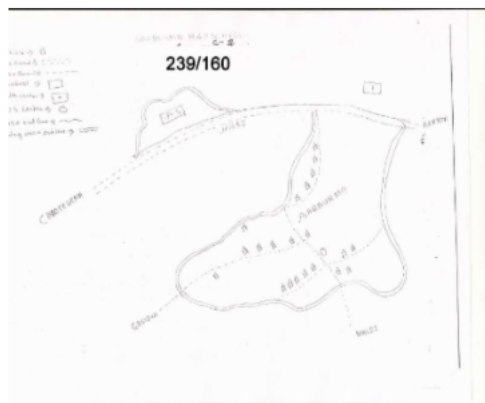

Nazri Naksha