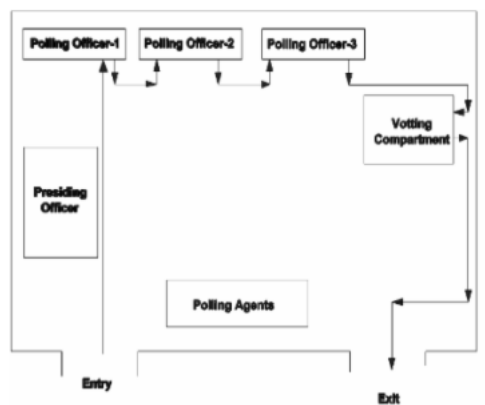

নির্বাচক নিবন্ধন আধিকারিকের স্বাক্ষর

Nazri Naksha

Google Map View

Polling Station Building Front View

Polling Station Front View

Cad View

Key MAP View

1 নাম : সেফালী অধিকারী স্বামীর নাম: নবীনচন্দ্র অধিকারী বাড়ির নং : n0139 বয়স : 51 লিঙ্গ : মহিলা	DLP1871722	ফটো উপলব্ধ	2 নাম : নবীনচন্দ্র অধিকারী পিতার নাম: হরিপদ অধিকারী বাড়ির নং : n0139 বয়স : 55 লিঙ্গ : পুরুষ	DLP1871714	ফটো উপলব্ধ	3 নাম : সম্পূর্ণ অধিকারী স্বামীর নাম: তপনকুমার অধিকারী বাড়ির নং : n0139 বয়স : 53 লিঙ্গ : মহিলা	DLP1871706	ফটো উপলব্ধ
4 নাম : তপনকুমার অধিকারী পিতার নাম: হরিপদ অধিকারী বাড়ির নং : n0139 বয়স : 61 লিঙ্গ : পুরুষ	DLP1871698	ফটো উপলব্ধ	5 নাম : কমলা অধিকারী স্বামীর নাম: সদানন্দ অধিকারী বাড়ির নং : n0005 বয়স : 88 লিঙ্গ : মহিলা	DLP1871607	ফটো উপলব্ধ	6 নাম : সর্বমঙ্গলা (মাহাত্মী) অধিকারী স্বামীর নাম: জগন্নাথ অধিকারী বাড়ির নং : n0003 বয়স : 31 লিঙ্গ : মহিলা	IAP1655836	ফটো উপলব্ধ
7 নাম : জগন্নাথ অধিকারী পিতার নাম: নরেন্দ্র নাথ অধিকারী বাড়ির নং : n0003 বয়স : 41 লিঙ্গ : পুরুষ	IAP1185404	ফটো উপলব্ধ	8 নাম : কাজল অধিকারী স্বামীর নাম: প্রদীপ অধিকারী বাড়ির নং : n0003 বয়স : 45 লিঙ্গ : মহিলা	DLP1871599	ফটো উপলব্ধ	9 নাম : পতিতপাবন অধিকারী পিতার নাম: রাতুল অধিকারী বাড়ির নং : n0003 বয়স : 54 লিঙ্গ : পুরুষ	IAP0628693	ফটো উপলব্ধ
10 নাম : রাজবালা অধিকারী স্বামীর নাম: রাতুল অধিকারী বাড়ির নং : 03 বয়স : 84 লিঙ্গ : মহিলা	DLP0039149	ফটো উপলব্ধ	11 নাম : গৌতম অধিকারী পিতার নাম: নরেন্দ্রনাথ অধিকারী বাড়ির নং : n0002 বয়স : 61 লিঙ্গ : পুরুষ	WB/34/235/045417	ফটো উপলব্ধ	12 নাম : উর্মিলা অধিকারী স্বামীর নাম: নরেন্দ্রনাথ অধিকারী বাড়ির নং : n0002 বয়স : 83 লিঙ্গ : মহিলা	DLP0093096	ফটো উপলব্ধ
13 নাম : ধ্রুব অধিকারী পিতার নাম: রাখ নারায়ন অধিকারী বাড়ির নং : n0001 বয়স : 29 লিঙ্গ : পুরুষ	IAP1655729	ফটো উপলব্ধ	14 নাম : দেবদাস অধিকারী পিতার নাম: গৌতম অধিকারী বাড়ির নং : n0002 বয়স : 28 লিঙ্গ : পুরুষ	IAP1813401	ফটো উপলব্ধ	15 নাম : অরিন্দম অধিকারী পিতার নাম: গৌতম অধিকারী বাড়ির নং : n0002 বয়স : 27 লিঙ্গ : পুরুষ	IAP1813393	ফটো উপলব্ধ
16 নাম : আশিষকুমার অধিকারী পিতার নাম: সদানন্দ অধিকারী বাড়ির নং : n0005 বয়স : 48 লিঙ্গ : পুরুষ	DLP1871649	ফটো উপলব্ধ	17 নাম : রাধারমন অধিকারী পিতার নাম: সদানন্দ অধিকারী বাড়ির নং : n0005 বয়স : 53 লিঙ্গ : পুরুষ	DLP1871656	ফটো উপলব্ধ	18 নাম : গীতা অধিকারী স্বামীর নাম: আশিষ অধিকারী বাড়ির নং : n0005 বয়স : 38 লিঙ্গ : মহিলা	IAP1018605	ফটো উপলব্ধ
19 নাম : মদন মোহন অধিকারী পিতার নাম: গোকুলচন্দ্র অধিকারী বাড়ির নং : n0008 বয়স : 63 লিঙ্গ : পুরুষ	IAP2432896	ফটো উপলব্ধ	20 নাম : রীনা অধিকারী স্বামীর নাম: মদনমোহন অধিকারী বাড়ির নং : n0008 বয়স : 56 লিঙ্গ : মহিলা	WB/34/235/045916	ফটো উপলব্ধ	21 নাম : রাজীব কুমার অধিকারী পিতার নাম: মদন মোহন অধিকারী বাড়ির নং : n0008 বয়স : 38 লিঙ্গ : পুরুষ	IAP1474238	ফটো উপলব্ধ
22 নাম : সনৎ কুমার অধিকারী পিতার নাম: মদন মোহন অধিকারী বাড়ির নং : n0008 বয়স : 36 লিঙ্গ : পুরুষ	IAP1185172	ফটো উপলব্ধ	23 নাম : মিতু অধিকারী স্বামীর নাম: রাধারমন অধিকারী বাড়ির নং : n0108 বয়স : 40 লিঙ্গ : মহিলা	DLP2191054	ফটো উপলব্ধ	24 নাম : প্রদীপ কুমার অধিকারী পিতার নাম: রাতুল অধিকারী বাড়ির নং : n0003 বয়স : 57 লিঙ্গ : পুরুষ	DLP1871573	ফটো উপলব্ধ
25 নাম : জয়ন্ত কুমার অধিকারী পিতার নাম: তপন কুমার অধিকারী বাড়ির নং : n0139 বয়স : 35 লিঙ্গ : পুরুষ	IAP1185222	ফটো উপলব্ধ	26 নাম : প্রভাতী অধিকারী স্বামীর নাম: রাখ নারায়ণ অধিকারী বাড়ির নং : n0001 বয়স : 63 লিঙ্গ : মহিলা	DLP0093138	ফটো উপলব্ধ	27 নাম : মেহাংগু অধিকারী পিতার নাম: বিধান অধিকারী বাড়ির নং : বড়উরমা বয়স : 33 লিঙ্গ : পুরুষ	STO0437400	ফটো উপলব্ধ
28 নাম : শিব শঙ্কর অধিকারী পিতার নাম: প্রদীপ কুমার অধিকারী বাড়ির নং : n108 বয়স : 24 লিঙ্গ : পুরুষ	IAP2072965	ফটো উপলব্ধ	29 নাম : সুচিত্রা অধিকারী পিতার নাম: রাধারমণ অধিকারী বাড়ির নং : nং05 বয়স : 23 লিঙ্গ : মহিলা	IAP2166353	ফটো উপলব্ধ	30 নাম : সোমনাথ অধিকারী পিতার নাম: নবীন চন্দ্র অধিকারী বাড়ির নং : এন00139 বয়স : 22 লিঙ্গ : পুরুষ	IAP2222412	ফটো উপলব্ধ