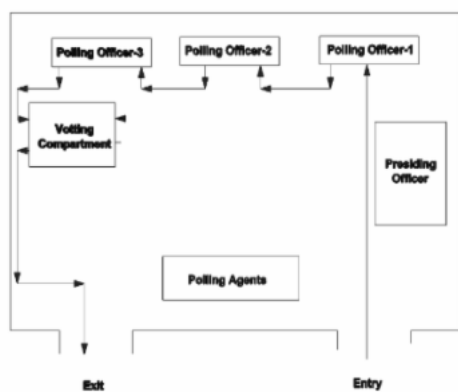

নির্বাচক নিবন্ধন আধিকারিকের স্বাক্ষর

Nazri Naksha

Google Map View

Polling Station Building Front View

Polling Station Front View

Cad View

Key MAP View

1 নাম : শানু বিবি স্বামীর নাম: অজমত বাড়ির নং : n0004 বয়স : 85 লিঙ্গ : মহিলা	DLP1871011 ফটো উপলব্ধ	2 নাম : মুনুরুদ্দিন আনসারী মায়ের নাম: খাইরুন বিবি বাড়ির নং : n0085 বয়স : 51 লিঙ্গ : পুরুষ	DLP2255040 ফটো উপলব্ধ	3 নাম : খাইরুন বিবি স্বামীর নাম: আজিজ বাড়ির নং : n0085 বয়স : 89 লিঙ্গ : মহিলা	IAP1278829 ফটো উপলব্ধ
4 নাম : আজিম মোমিন পিতার নাম: যবেদালি মোমিন বাড়ির নং : n0078 বয়স : 45 লিঙ্গ : পুরুষ	DLP1878339 ফটো উপলব্ধ	5 নাম : সেইগুন বিবি স্বামীর নাম: অমৃত বাড়ির নং : n0078 বয়স : 50 লিঙ্গ : মহিলা	DLP1871060 ফটো উপলব্ধ	6 নাম : অমৃত মোমিন পিতার নাম: জারদালী মোমিন বাড়ির নং : n0078 বয়স : 53 লিঙ্গ : পুরুষ	DLP1871052 ফটো উপলব্ধ
7 নাম : মাসেজান বিবি স্বামীর নাম: জারদালী বাড়ির নং : n0078 বয়স : 75 লিঙ্গ : মহিলা	DLP1871045 ফটো উপলব্ধ	8 নাম : জামিরুন বিবি স্বামীর নাম: ইয়াদলি বাড়ির নং : n0050 বয়স : 88 লিঙ্গ : মহিলা	DLP1871326 ফটো উপলব্ধ	9 নাম : আয়েশা বিবি স্বামীর নাম: রমজান বাড়ির নং : n0049 বয়স : 65 লিঙ্গ : মহিলা	DLP1871524 ফটো উপলব্ধ
10 নাম : সাকিলাবিবি স্বামীর নাম: কায়েম আনসারী বাড়ির নং : n0003 বয়স : 44 লিঙ্গ : মহিলা	DLP1876648 ফটো উপলব্ধ	11 নাম : কায়েম আনসারী পিতার নাম: রহমালি আনসারী বাড়ির নং : n0003 বয়স : 51 লিঙ্গ : পুরুষ	DLP0095158 ফটো উপলব্ধ	12 নাম : মিহিজান বিবি স্বামীর নাম: রহমালি আনসারী বাড়ির নং : n0003 বয়স : 78 লিঙ্গ : মহিলা	DLP1876630 ফটো উপলব্ধ
13 নাম : হালিমুন বিবি স্বামীর নাম: সফেদালি বাড়ির নং : n0140 বয়স : 61 লিঙ্গ : মহিলা	DLP0095091 ফটো উপলব্ধ	14 নাম : কুলসুম বিবি স্বামীর নাম: কলিম আনসারী বাড়ির নং : n0139 বয়স : 39 লিঙ্গ : মহিলা	DLP2191559 ফটো উপলব্ধ	15 নাম : হালিমা বিবি স্বামীর নাম: মুনুরুদ্দিন বাড়ির নং : n0085 বয়স : 42 লিঙ্গ : মহিলা	DLP2259257 ফটো উপলব্ধ
16 নাম : মছরুন বিবি স্বামীর নাম: সহিদ বাড়ির নং : n0085 বয়স : 58 লিঙ্গ : মহিলা	DLP2255065 ফটো উপলব্ধ	17 নাম : সহিদ মোমিন পিতার নাম: আলকাশ মোমিন বাড়ির নং : n0085 বয়স : 66 লিঙ্গ : পুরুষ	DLP2255057 ফটো উপলব্ধ	18 নাম : জায়েদা বিবি স্বামীর নাম: আলিমুদ্দিন আনসারী বাড়ির নং : n0085 বয়স : 41 লিঙ্গ : মহিলা	DLP2259265 ফটো উপলব্ধ
19 নাম : আলিমুদ্দিন আনসারী মায়ের নাম: খাইরুন বিবি বাড়ির নং : n0085 বয়স : 45 লিঙ্গ : পুরুষ	DLP2259240 ফটো উপলব্ধ	20 নাম : আমির মোমিন পিতার নাম: আয়ুব মোমিন বাড়ির নং : n0061 বয়স : 37 লিঙ্গ : পুরুষ	IAP0629329 ফটো উপলব্ধ	21 নাম : বিনতী মণ্ডল স্বামীর নাম: কার্তিক মণ্ডল বাড়ির নং : n0061 বয়স : 43 লিঙ্গ : মহিলা	DLP1873280 ফটো উপলব্ধ
22 নাম : কার্তিক মণ্ডল পিতার নাম: হিতলাল মণ্ডল বাড়ির নং : n0061 বয়স : 44 লিঙ্গ : পুরুষ	DLP1873272 ফটো উপলব্ধ	23 নাম : দিপালী মন্ডল স্বামীর নাম: মানিক মন্ডল বাড়ির নং : n0061 বয়স : 43 লিঙ্গ : মহিলা	DLP1873264 ফটো উপলব্ধ	24 নাম : পুতনা মন্ডল স্বামীর নাম: হিতলাল মন্ডল বাড়ির নং : n0061 বয়স : 73 লিঙ্গ : মহিলা	DLP2256105 ফটো উপলব্ধ
25 নাম : আজাদ মোমিন পিতার নাম: আজমত মোমিন বাড়ির নং : n0004 বয়স : 44 লিঙ্গ : পুরুষ	DLP1871037 ফটো উপলব্ধ	26 নাম : জোসীমুন বিবি স্বামীর নাম: সুভানি বাড়ির নং : n0004 বয়স : 54 লিঙ্গ : মহিলা	WB/34/235/045835 ফটো উপলব্ধ	27 নাম : সফেদালি মোমিন পিতার নাম: আজমত মোমিন বাড়ির নং : n0004 বয়স : 64 লিঙ্গ : পুরুষ	DLP0092833 ফটো উপলব্ধ
28 নাম : রাহিলা বিবি স্বামীর নাম: সফেদালি বাড়ির নং : n0004 বয়স : 75 লিঙ্গ : মহিলা	DLP0039065 ফটো উপলব্ধ	29 নাম : মেকজান বিবি স্বামীর নাম: মহম্মদ মোমিন বাড়ির নং : n0009 বয়স : 76 লিঙ্গ : মহিলা	DLP2255115 ফটো উপলব্ধ	30 নাম : আলাউদ্দিন মোমিন পিতার নাম: মহম্মদ মোমিন বাড়ির নং : n0009 বয়স : 71 লিঙ্গ : পুরুষ	DLP1871201 ফটো উপলব্ধ