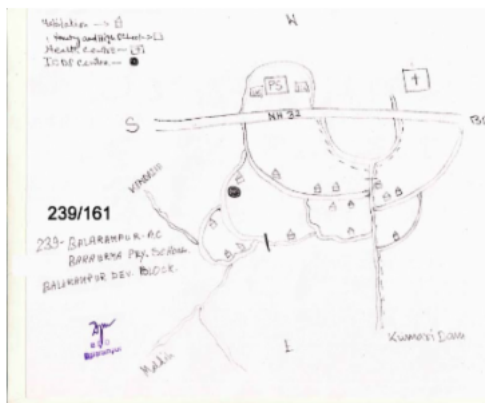

Nazri Naksha