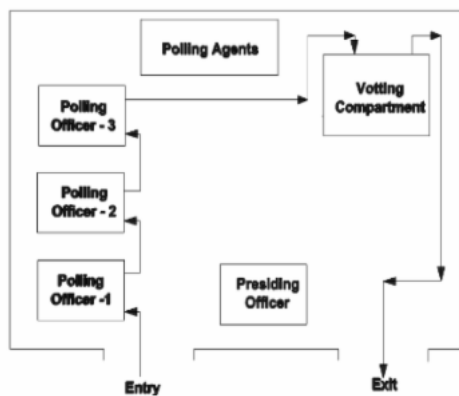

নির্বাচক নিবন্ধন আধিকারিকের স্বাক্ষর

Nazri Naksha

Google Map View

Polling Station Building Front View

Polling Station Front View

Cad View

Key MAP View

1 নাম : আকাশ আনসারী পিতার নাম: শান্তুল আনসারী বাড়ির নং : n0054 বয়স : 32 লিঙ্গ : পুরুষ	IAP1435916 ফটো উপলব্ধ	2 নাম : আব্বাস আনসারী পিতার নাম: শান্তুল আনসারী বাড়ির নং : n0054 বয়স : 36 লিঙ্গ : পুরুষ	IAP1185727 ফটো উপলব্ধ	3 নাম : সাপতার আনসারী পিতার নাম: শান্তুল আনসারী বাড়ির নং : n0054 বয়স : 38 লিঙ্গ : পুরুষ	IAP0630459 ফটো উপলব্ধ
4 নাম : মিহিজান স্বামীর নাম: শান্তুল বাড়ির নং : n0054 বয়স : 54 লিঙ্গ : মহিলা	IAP0630442 ফটো উপলব্ধ	5 নাম : শান্তুল মোমিন পিতার নাম: আসগর মোমিন বাড়ির নং : n0054 বয়স : 58 লিঙ্গ : পুরুষ	IAP0630434 ফটো উপলব্ধ	6 নাম : আবদুল জব্বার মোমিন পিতার নাম: আসগর মোমিন বাড়ির নং : n0054 বয়স : 60 লিঙ্গ : পুরুষ	WB/34/235/048296 ফটো উপলব্ধ
7 নাম : মার্জিনা বিবি স্বামীর নাম: সাপতার আনসারী বাড়ির নং : n0054 বয়স : 30 লিঙ্গ : মহিলা	IAP1858455 ফটো উপলব্ধ	8 নাম : আয়েশা বিবি স্বামীর নাম: আব্বাস আনসারী বাড়ির নং : n0054 বয়স : 27 লিঙ্গ : মহিলা	IAP1858463 ফটো উপলব্ধ	9 নাম : ইসরাইল মোমিন পিতার নাম: আবদুল জব্বার মোমিন বাড়ির নং : এন0056 বয়স : 21 লিঙ্গ : পুরুষ	IAP2322352 ফটো উপলব্ধ
10 নাম : সবিনা খাতুন স্বামীর নাম: আকাশ আনসারী বাড়ির নং : এন0416 বয়স : 26 লিঙ্গ : মহিলা	IAP2313211 ফটো উপলব্ধ	11 নাম : ইলিয়াস আনসারী পিতার নাম: শান্তুল আনসারী বাড়ির নং : n0054 বয়স : 30 লিঙ্গ : পুরুষ	IAP1557008 ফটো উপলব্ধ	12 নাম : রাহিলা বিবি স্বামীর নাম: আবদুল জব্বার মোমিন বাড়ির নং : এন00 বয়স : 63 লিঙ্গ : মহিলা	DLP1222082 ফটো উপলব্ধ
13 নাম : সুকেন পাতর পিতার নাম: মনেশ পাতর বাড়ির নং : এন00 বয়স : 23 লিঙ্গ : পুরুষ	IAP2354868 ফটো উপলব্ধ	14 নাম : সাধনা মাহাত স্বামীর নাম: অমল মাহাত বাড়ির নং : এন00 বয়স : 36 লিঙ্গ : মহিলা	KDF5113790 ফটো উপলব্ধ	15 নাম : শায়ন চৌধুরী পিতার নাম: সঞ্জয় চৌধুরী বাড়ির নং : এন00 বয়স : 21 লিঙ্গ : পুরুষ	IAP2355006 ফটো উপলব্ধ
16 নাম : মৃত্যঞ্জয় মাহাত পিতার নাম: হিমঙ্গু মাহাত বাড়ির নং : এন00 বয়স : 22 লিঙ্গ : পুরুষ	IAP2311645 ফটো উপলব্ধ	17 নাম : পিতার নাম: বাড়ির নং : এন00 বয়স : 47 লিঙ্গ : পুরুষ	KDF0939739 ফটো উপলব্ধ	18 নাম : শাহাজান আনসারী পিতার নাম: রজবলি আনসারী বাড়ির নং : n0056 বয়স : 70 লিঙ্গ : পুরুষ	IAP2145498 ফটো উপলব্ধ
19 নাম : গফুরন খাতুন স্বামীর নাম: হাসেন আনসারী বাড়ির নং : n0056 বয়স : 30 লিঙ্গ : মহিলা	IAP1731744 ফটো উপলব্ধ	20 নাম : ইসলাম আনসারী পিতার নাম: শাহাজান আনসারী বাড়ির নং : n0056 বয়স : 29 লিঙ্গ : পুরুষ	IAP1656040 ফটো উপলব্ধ	21 নাম : হাসেন আনসারী পিতার নাম: শাহাজান আনসারী বাড়ির নং : n0056 বয়স : 33 লিঙ্গ : পুরুষ	IAP1349265 ফটো উপলব্ধ
22 নাম : আপতার আনসারী পিতার নাম: আসগর আনসারী বাড়ির নং : n0159 বয়স : 61 লিঙ্গ : পুরুষ	WB/34/235/048279 ফটো উপলব্ধ	23 নাম : ফতেমা খাতুন পিতার নাম: রাজবলী বাড়ির নং : n0056 বয়স : 39 লিঙ্গ : মহিলা	IAP1349414 ফটো উপলব্ধ	24 নাম : মহরম আনসারি পিতার নাম: সাহাজান আনসারী বাড়ির নং : 00 বয়স : 25 লিঙ্গ : পুরুষ	IAP1965649 ফটো উপলব্ধ
25 নাম : মুস্তাক আনসারী পিতার নাম: আপতার আনসারী বাড়ির নং : n0159 বয়স : 29 লিঙ্গ : পুরুষ	IAP1858273 ফটো উপলব্ধ	26 নাম : যৌতুন বিবি স্বামীর নাম: শাহাজান বাড়ির নং : n0056 বয়স : 52 লিঙ্গ : মহিলা	IAP2010676 ফটো উপলব্ধ	27 নাম : পল্টু কর্মকার পিতার নাম: ভূষণ কর্মকার বাড়ির নং : n0052 বয়স : 30 লিঙ্গ : পুরুষ	IAP1858448 ফটো উপলব্ধ
28 নাম : সরস্বতী কর্মকার স্বামীর নাম: সুনীল কর্মকার বাড়ির নং : n0051 বয়স : 28 লিঙ্গ : মহিলা	IAP1858208 ফটো উপলব্ধ	29 নাম : সোনু কর্মকার স্বামীর নাম: গুরুপদ কর্মকার বাড়ির নং : এন0052 বয়স : 45 লিঙ্গ : মহিলা	IAP2223618 ফটো উপলব্ধ	30 নাম : বেদনা কর্মকার স্বামীর নাম: পুটু কর্মকার বাড়ির নং : n0052 বয়স : 63 লিঙ্গ : মহিলা	WB/34/235/048342 ফটো উপলব্ধ