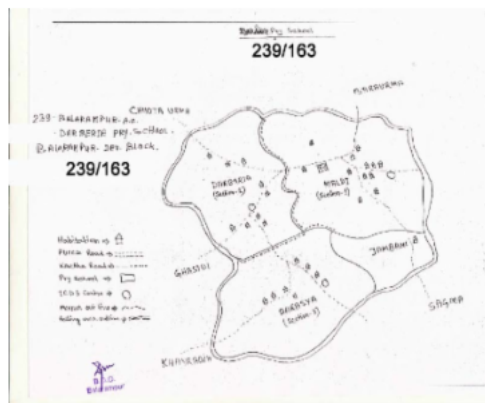

Nazri Naksha