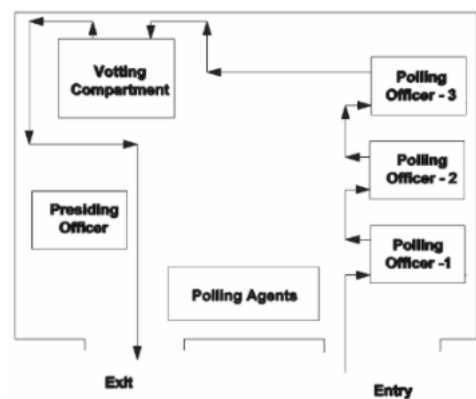

নির্বাচক নিবন্ধন আধিকারিকের স্বাক্ষর

Nazri Naksha

Google Map View

Polling Station Building Front View

Polling Station Front View

Cad View

Key MAP View

1 নাম : নিরঞ্জন মাহাত পিতার নাম: ঠাকুরদাস মাহাত বাড়ির নং : n0033 বয়স : 70 লিঙ্গ : পুরুষ	IAP2018364 ফটো উপলব্ধ	2 নাম : ভাস্কর মাহাত পিতার নাম: নিরঞ্জন মাহাত বাড়ির নং : 00 বয়স : 25 লিঙ্গ : পুরুষ	IAP1964808 ফটো উপলব্ধ	3 নাম : পবিতা মাহাত অন্যান্য: নিরঞ্জন মাহাত বাড়ির নং : n0033 বয়স : 65 লিঙ্গ : মহিলা	WB/34/235/051081 ফটো উপলব্ধ
4 নাম : গুলাম মোহিরুদ্দিন আনসারী পিতার নাম: জুমিরুদ্দিন আনসারী বাড়ির নং : নং0135 বয়স : 23 লিঙ্গ : পুরুষ	IAP2169571 ফটো উপলব্ধ	5 নাম : রমজান আনসারী পিতার নাম: সেখ ইলিয়াস বাড়ির নং : নং0854 বয়স : 23 লিঙ্গ : পুরুষ	IAP2169241 ফটো উপলব্ধ	6 নাম : পুষ্প গাঁরাই স্বামীর নাম: বাবলু গাঁরাই বাড়ির নং : এন00 বয়স : 21 লিঙ্গ : মহিলা	IAP2312213 ফটো উপলব্ধ
7 নাম : হরেন গাঁরাই মায়ের নাম: গীতা গাঁরাই বাড়ির নং : n0060 বয়স : 41 লিঙ্গ : পুরুষ	DLP2191799 ফটো উপলব্ধ	8 নাম : নীলকমল গাঁরাই পিতার নাম: বঙ্কিম গাঁরাই বাড়ির নং : n0001 বয়স : 42 লিঙ্গ : পুরুষ	DLP1879949 ফটো উপলব্ধ	9 নাম : সারথী গাঁরাই স্বামীর নাম: বঙ্কিম গাঁরাই বাড়ির নং : n0001 বয়স : 65 লিঙ্গ : মহিলা	WB/34/235/051264 ফটো উপলব্ধ
10 নাম : বঙ্কিম গাঁরাই পিতার নাম: শম্ভু গাঁরাই বাড়ির নং : n0001 বয়স : 68 লিঙ্গ : পুরুষ	WB/34/235/051151 ফটো উপলব্ধ	11 নাম : রীনা গাঁরাই স্বামীর নাম: মৃত্যঞ্জয় গাঁরাই বাড়ির নং : n0004 বয়স : 33 লিঙ্গ : মহিলা	IAP1436328 ফটো উপলব্ধ	12 নাম : বাবলু গাঁরাই পিতার নাম: জানকী গাঁরাই বাড়ির নং : n0004 বয়স : 35 লিঙ্গ : পুরুষ	IAP1349513 ফটো উপলব্ধ
13 নাম : জানকী গাঁরাই পিতার নাম: নন্দ গাঁরাই বাড়ির নং : n0004 বয়স : 46 লিঙ্গ : পুরুষ	WB/34/235/051053 ফটো উপলব্ধ	14 নাম : মিথিলা গাঁরাই স্বামীর নাম: বৃধু গাঁরাই বাড়ির নং : n0004 বয়স : 83 লিঙ্গ : মহিলা	WB/34/235/051087 ফটো উপলব্ধ	15 নাম : অমর গাঁরাই পিতার নাম: ভগীরথ গাঁরাই বাড়ির নং : n0003 বয়স : 34 লিঙ্গ : পুরুষ	IAP1349455 ফটো উপলব্ধ
16 নাম : দেবী গাঁরাই স্বামীর নাম: ভগীরথ গাঁরাই বাড়ির নং : n0003 বয়স : 53 লিঙ্গ : মহিলা	WB/34/235/051089 ফটো উপলব্ধ	17 নাম : ভগীরথ গোরাই পিতার নাম: শম্ভু গাঁরাই বাড়ির নং : n0003 বয়স : 60 লিঙ্গ : পুরুষ	IAP2458966 ফটো উপলব্ধ	18 নাম : জবা গাঁরাই স্বামীর নাম: কালিপদ গাঁরাই বাড়ির নং : n0002 বয়স : 35 লিঙ্গ : মহিলা	IAP1436179 ফটো উপলব্ধ
19 নাম : কালিপদ গাঁরাই পিতার নাম: হাড়িরাম গাঁরাই বাড়ির নং : n0002 বয়স : 42 লিঙ্গ : পুরুষ	DLP1879931 ফটো উপলব্ধ	20 নাম : বালিকা গাঁরাই স্বামীর নাম: জগন্নাথ গাঁরাই বাড়ির নং : n0002 বয়স : 48 লিঙ্গ : মহিলা	DLP1879923 ফটো উপলব্ধ	21 নাম : অচিন্ত গাঁরাই পিতার নাম: জগন্নাথ গাঁরাই বাড়ির নং : n0002 বয়স : 29 লিঙ্গ : পুরুষ	IAP1656164 ফটো উপলব্ধ
22 নাম : দেবাশিষ গাঁরাই পিতার নাম: সঞ্জয় গাঁরাই বাড়ির নং : n0195 বয়স : 29 লিঙ্গ : পুরুষ	IAP1656180 ফটো উপলব্ধ	23 নাম : অপূর্ব গাঁরাই পিতার নাম: নগেন্দ্রনাথ গাঁরাই বাড়ির নং : n0194 বয়স : 29 লিঙ্গ : পুরুষ	IAP1656156 ফটো উপলব্ধ	24 নাম : সঞ্জয় গাঁরাই পিতার নাম: নন্দলাল গাঁরাই বাড়ির নং : n0193 বয়স : 50 লিঙ্গ : পুরুষ	WB/34/239/636409 ফটো উপলব্ধ
25 নাম : সন্ধ্যারানী গাঁরাই স্বামীর নাম: সঞ্জয় গাঁরাই বাড়ির নং : n0192 বয়স : 48 লিঙ্গ : মহিলা	WB/34/239/636473 ফটো উপলব্ধ	26 নাম : মৌমিতা গাঁরাই স্বামীর নাম: কাশিনাথ গাঁরাই বাড়ির নং : n0006 বয়স : 32 লিঙ্গ : মহিলা	IAP1436344 ফটো উপলব্ধ	27 নাম : নরেন গাঁরাই পিতার নাম: নবীন গাঁরাই বাড়ির নং : n0006 বয়স : 35 লিঙ্গ : পুরুষ	IAP1436351 ফটো উপলব্ধ
28 নাম : কানীনাথ গাঁরাই পিতার নাম: নবীন গাঁরাই বাড়ির নং : n0006 বয়স : 38 লিঙ্গ : পুরুষ	DLP2191807 ফটো উপলব্ধ	29 নাম : নুনীবালা গাঁরাই স্বামীর নাম: নবীন গাঁরাই বাড়ির নং : n0006 বয়স : 58 লিঙ্গ : মহিলা	WB/34/235/051110 ফটো উপলব্ধ	30 নাম : নবীন গাঁরাই পিতার নাম: কুঞ্জু গাঁরাই বাড়ির নং : n0006 বয়স : 63 লিঙ্গ : পুরুষ	WB/34/235/051431 ফটো উপলব্ধ