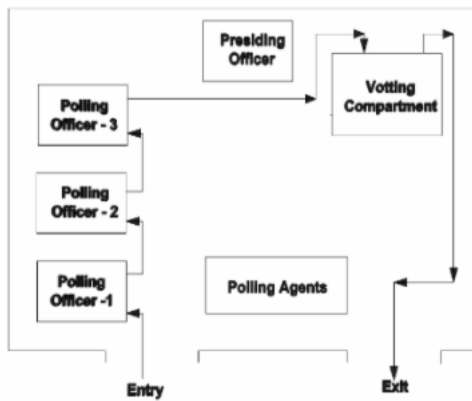

নির্বাচক নিবন্ধন আধিকারিকের স্বাক্ষর

Nazri Naksha

Google Map View

Polling Station Building Front View

Polling Station Front View

Cad View

Key MAP View

1 নাম : মায়ী কুন্ডু স্বামীর নাম: প্রবোধ কুন্ডু বাড়ির নং : n0002 বয়স : 66 লিঙ্গ : মহিলা ফটো উপলব্ধ	WB/34/235/054082	2 নাম : বিজয় কুন্ডু পিতার নাম: অমর কুন্ডু বাড়ির নং : n0001 বয়স : 30 লিঙ্গ : পুরুষ ফটো উপলব্ধ	IAP1557834	3 নাম : অজয় কুন্ডু পিতার নাম: অমর কুন্ডু বাড়ির নং : n0001 বয়স : 33 লিঙ্গ : পুরুষ ফটো উপলব্ধ	IAP1349703
4 নাম : সৃজতা কুন্ডু স্বামীর নাম: অমর কুন্ডু বাড়ির নং : n0001 বয়স : 52 লিঙ্গ : মহিলা ফটো উপলব্ধ	WB/34/235/054253	5 নাম : অমর কুন্ডু পিতার নাম: নীলপদ কুন্ডু বাড়ির নং : n0001 বয়স : 59 লিঙ্গ : পুরুষ ফটো উপলব্ধ	WB/34/235/054787	6 নাম : রূপা গাঁরা, ই কুণ্ডু স্বামীর নাম: অজয় কুণ্ডু বাড়ির নং : 0001 বয়স : 21 লিঙ্গ : মহিলা ফটো উপলব্ধ	IAP2312825
7 নাম : রাখী কুমারী নন্দী স্বামীর নাম: উত্তম নন্দী বাড়ির নং : নং145 বয়স : 23 লিঙ্গ : মহিলা ফটো উপলব্ধ	IAP2170264	8 নাম : পুষ্প মারি স্বামীর নাম: বিষ্ণু পদ মারি বাড়ির নং : এন0025 বয়স : 23 লিঙ্গ : মহিলা ফটো উপলব্ধ	IAP2170702	9 নাম : জিতেন সিং সর্দার পিতার নাম: গোপাল সিং সর্দার বাড়ির নং : নং12 বয়স : 25 লিঙ্গ : পুরুষ ফটো উপলব্ধ	IAP2170454
10 নাম : সোমেশ ঘোষ পিতার নাম: শুশান্ত ঘোষ বাড়ির নং : n0003 বয়স : 27 লিঙ্গ : পুরুষ ফটো উপলব্ধ	IAP1814169	11 নাম : তুষারকান্তি ঘোষ পিতার নাম: অজিতকুমার ঘোষ বাড়ির নং : n0008 বয়স : 63 লিঙ্গ : পুরুষ ফটো উপলব্ধ	IAP2198471	12 নাম : বুনু চৌধুরী ঘোষ স্বামীর নাম: তনয় ঘোষ বাড়ির নং : এন116 বয়স : 26 লিঙ্গ : মহিলা ফটো উপলব্ধ	IAP2324192
13 নাম : নীতু ঘোষ স্বামীর নাম: শান্তনু ঘোষ বাড়ির নং : n0019 বয়স : 27 লিঙ্গ : মহিলা ফটো উপলব্ধ	IAP1858976	14 নাম : পূর্ণিমা ঘোষ স্বামীর নাম: চিন্ময় ঘোষ বাড়ির নং : n0016 বয়স : 34 লিঙ্গ : মহিলা ফটো উপলব্ধ	IAP1858992	15 নাম : বিষ্ণুপ্রিয়া ঘোষ স্বামীর নাম: বিমল চন্দ্র ঘোষ বাড়ির নং : n0003 বয়স : 46 লিঙ্গ : মহিলা ফটো উপলব্ধ	IAP1732338
16 নাম : বিমল চন্দ্র ঘোষ পিতার নাম: লালিত মোহন ঘোষ বাড়ির নং : n0003 বয়স : 49 লিঙ্গ : পুরুষ ফটো উপলব্ধ	IAP1732320	17 নাম : মমতা ঘোষ স্বামীর নাম: প্রনব ঘোষ বাড়ির নং : n0144 বয়স : 52 লিঙ্গ : মহিলা ফটো উপলব্ধ	IAP1732312	18 নাম : প্রসন্ন ঘোষ পিতার নাম: প্রদীপ ঘোষ বাড়ির নং : n0014 বয়স : 27 লিঙ্গ : পুরুষ ফটো উপলব্ধ	IAP1814276
19 নাম : অমিতা ঘোষ স্বামীর নাম: মুনায় ঘোষ বাড়ির নং : সাগমা বয়স : 31 লিঙ্গ : মহিলা ফটো উপলব্ধ	IAP1814300	20 নাম : দেবরাজ ঘোষ পিতার নাম: দীপক ঘোষ বাড়ির নং : n0011 বয়স : 27 লিঙ্গ : পুরুষ ফটো উপলব্ধ	IAP1814318	21 নাম : দেবপ্রসাদ ঘোষ পিতার নাম: আদিত্য ঘোষ বাড়ির নং : n0017 বয়স : 27 লিঙ্গ : পুরুষ ফটো উপলব্ধ	IAP1814219
22 নাম : সৌরভ ঘোষ পিতার নাম: প্রদীপ ঘোষ বাড়ির নং : n0149 বয়স : 27 লিঙ্গ : পুরুষ ফটো উপলব্ধ	IAP1908847	23 নাম : প্রনব ঘোষ পিতার নাম: সুধীর ঘোষ বাড়ির নং : n0003 বয়স : 51 লিঙ্গ : পুরুষ ফটো উপলব্ধ	IAP1732460	24 নাম : রাহুল ঘোষ পিতার নাম: বিশ্বজিৎ ঘোষ বাড়ির নং : 00 বয়স : 26 লিঙ্গ : পুরুষ ফটো উপলব্ধ	IAP1973643
#2 25 নাম : অর্ণব ঘোষ পিতার নাম: কুন্তল কৃষ্ণ ঘোষ বাড়ির নং : 00 বয়স : 25 লিঙ্গ : পুরুষ ফটো উপলব্ধ	IAP1973627	26 নাম : সুশোভন ঘোষ পিতার নাম: সুশীল ঘোষ বাড়ির নং : 128 বয়স : 44 লিঙ্গ : পুরুষ ফটো উপলব্ধ	DLP1881796	27 নাম : কাজল কুমারী ঘোষ স্বামীর নাম: সুশোভন ঘোষ বাড়ির নং : 128 বয়স : 32 লিঙ্গ : মহিলা ফটো উপলব্ধ	IAP1557875
#2 28 নাম : কুন্তল কৃষ্ণ ঘোষ পিতার নাম: চিত্তরঞ্জন ঘোষ বাড়ির নং : n0009 বয়স : 61 লিঙ্গ : পুরুষ ফটো উপলব্ধ	IAP2026649	29 নাম : পিয়ালী ঘোষ পিতার নাম: দিনেশ ঘোষ বাড়ির নং : n142 বয়স : 24 লিঙ্গ : মহিলা ফটো উপলব্ধ	IAP2071280	30 নাম : রীনা ঘোষ স্বামীর নাম: বিনয় ঘোষ বাড়ির নং : n0018 বয়স : 42 লিঙ্গ : মহিলা ফটো উপলব্ধ	DLP1881671