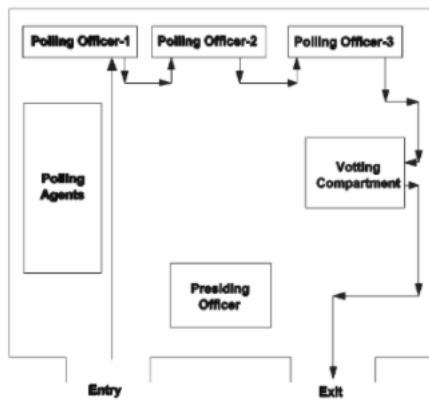

নির্বাচক নিবন্ধন আধিকারিকের স্বাক্ষর

Nazri Naksha

Google Map View

Polling Station Building Front View

Polling Station Front View

Cad View

Key MAP View

1 নাম : দিলীপ কুমার পিতার নাম: তরুণী সেন মাহাত বাড়ির নং : n015 বয়স : 28 লিঙ্গ : পুরুষ	IAP2070852 ফটো উপলব্ধ	2 নাম : মনোজ দত্ত পিতার নাম: নিমাই দত্ত বাড়ির নং : n015 বয়স : 25 লিঙ্গ : পুরুষ	IAP2070829 ফটো উপলব্ধ	3 নাম : রামপ্রসাদ দত্ত পিতার নাম: ধীরেন দত্ত বাড়ির নং : n012 বয়স : 71 লিঙ্গ : পুরুষ	IAP2033637 ফটো উপলব্ধ
4 নাম : তনয় দত্ত পিতার নাম: চৈতন দত্ত বাড়ির নং : n015 বয়স : 24 লিঙ্গ : পুরুষ	IAP2070803 ফটো উপলব্ধ	5 নাম : সৌমেন দত্ত পিতার নাম: চৈতন দত্ত বাড়ির নং : n015 বয়স : 25 লিঙ্গ : পুরুষ	IAP2070811 ফটো উপলব্ধ	6 নাম : সন্তোষ দত্ত পিতার নাম: মিহির দত্ত বাড়ির নং : n0007 বয়স : 26 লিঙ্গ : পুরুষ	IAP1859057 ফটো উপলব্ধ
7 নাম : সমীর দত্ত পিতার নাম: বিশ্বনাথ দত্ত বাড়ির নং : n0010 বয়স : 32 লিঙ্গ : পুরুষ	IAP1349885 ফটো উপলব্ধ	8 নাম : সুকুমার দত্ত পিতার নাম: নিধিরাম দত্ত বাড়ির নং : n0006 বয়স : 29 লিঙ্গ : পুরুষ	IAP1732627 ফটো উপলব্ধ	9 নাম : গীতা দত্ত স্বামীর নাম: সমীর দত্ত বাড়ির নং : এন00 বয়স : 21 লিঙ্গ : মহিলা	IAP2354629 ফটো উপলব্ধ
10 নাম : সঞ্জয় দত্ত পিতার নাম: কুপাসিকু দত্ত বাড়ির নং : n0008 বয়স : 44 লিঙ্গ : পুরুষ	DLP1881903 ফটো উপলব্ধ	11 নাম : মিতালী দত্ত স্বামীর নাম: রবীন্দ্র নাথ দত্ত বাড়ির নং : n0104 বয়স : 39 লিঙ্গ : মহিলা	IAP1349844 ফটো উপলব্ধ	12 নাম : মোনিকা দত্ত স্বামীর নাম: সঞ্জয় দত্ত বাড়ির নং : n0008 বয়স : 35 লিঙ্গ : মহিলা	IAP1349836 ফটো উপলব্ধ
13 নাম : কালাচাঁদ দত্ত পিতার নাম: জগবন্ধু দত্ত বাড়ির নং : n0004 বয়স : 50 লিঙ্গ : পুরুষ	IAP2190890 ফটো উপলব্ধ	14 নাম : লক্ষীবালা দত্ত স্বামীর নাম: নিতাই দত্ত বাড়ির নং : n0006 বয়স : 62 লিঙ্গ : মহিলা	WB/34/235/054731 ফটো উপলব্ধ	15 নাম : নিতাই দত্ত পিতার নাম: নগেন্দ্রনাথ দত্ত বাড়ির নং : n0006 বয়স : 65 লিঙ্গ : পুরুষ	WB/34/235/054428 ফটো উপলব্ধ
16 নাম : রুমা কুন্ডু(দত্ত) স্বামীর নাম: মধুসূদন দত্ত বাড়ির নং : n0005 বয়স : 43 লিঙ্গ : মহিলা	IAP1436971 ফটো উপলব্ধ	17 নাম : মধুসূদন দত্ত পিতার নাম: ধীরেন দত্ত বাড়ির নং : n0005 বয়স : 51 লিঙ্গ : পুরুষ	DLP1881960 ফটো উপলব্ধ	18 নাম : কল্পনা দত্ত স্বামীর নাম: শ্যামাপদ দত্ত বাড়ির নং : n0005 বয়স : 52 লিঙ্গ : মহিলা	WB/34/235/054409 ফটো উপলব্ধ
19 নাম : শ্যামাপদ দত্ত পিতার নাম: ধীরেন দত্ত বাড়ির নং : n0005 বয়স : 54 লিঙ্গ : পুরুষ	DLP2260206 ফটো উপলব্ধ	20 নাম : ধনঞ্জয় দত্ত পিতার নাম: রামপ্রসাদ দত্ত বাড়ির নং : n0005 বয়স : 33 লিঙ্গ : পুরুষ	IAP1349828 ফটো উপলব্ধ	21 নাম : বাসুলী দত্ত পিতার নাম: রামপ্রসাদ দত্ত বাড়ির নং : n0005 বয়স : 37 লিঙ্গ : মহিলা	IAP1187145 ফটো উপলব্ধ
22 নাম : জয়ন্তী দত্ত স্বামীর নাম: রামপ্রসাদ দত্ত বাড়ির নং : n0005 বয়স : 56 লিঙ্গ : মহিলা	WB/34/235/054408 ফটো উপলব্ধ	23 নাম : সম্পা দত্ত স্বামীর নাম: কালাচাঁদ দত্ত বাড়ির নং : n0004 বয়স : 43 লিঙ্গ : মহিলা	IAP1437029 ফটো উপলব্ধ	24 নাম : ইতুবালা দত্ত স্বামীর নাম: চৈতন দত্ত বাড়ির নং : n0004 বয়স : 49 লিঙ্গ : মহিলা	DLP1881937 ফটো উপলব্ধ
25 নাম : চৈতন দত্ত পিতার নাম: জগবন্ধু দত্ত বাড়ির নং : n0004 বয়স : 51 লিঙ্গ : পুরুষ	WB/34/235/054427 ফটো উপলব্ধ	26 নাম : রতন দত্ত পিতার নাম: বংশী দত্ত বাড়ির নং : n0009 বয়স : 33 লিঙ্গ : পুরুষ	IAP1349851 ফটো উপলব্ধ	27 নাম : অঞ্জু দত্ত স্বামীর নাম: বংশী দত্ত বাড়ির নং : n0009 বয়স : 57 লিঙ্গ : মহিলা	WB/34/235/054112 ফটো উপলব্ধ
28 নাম : রঞ্জিত দত্ত পিতার নাম: কুপাসিকু দত্ত বাড়ির নং : n0008 বয়স : 41 লিঙ্গ : পুরুষ	DLP2192078 ফটো উপলব্ধ	29 নাম : রবীন্দ্রনাথ দত্ত পিতার নাম: কুপাসিকু দত্ত বাড়ির নং : n0008 বয়স : 50 লিঙ্গ : পুরুষ	DLP0105122 ফটো উপলব্ধ	30 নাম : পূর্ণিমা দত্ত স্বামীর নাম: কুপাসিকু দত্ত বাড়ির নং : n0008 বয়স : 67 লিঙ্গ : মহিলা	WB/34/235/054405 ফটো উপলব্ধ