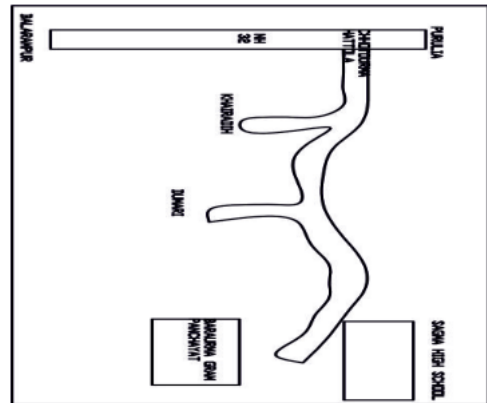

নির্বাচক নিবন্ধন আধিকারিকের স্বাক্ষর

Nazri Naksha

Google Map View

Polling Station Building Front View

Polling Station Front View

Cad View

Key MAP View

1 নাম : দিলীপ কুমার পিতার নাম: তরুণী সেন মাহাত বাড়ির নং : n015 বয়স : 28 লিঙ্গ : পুরুষ	IAP2070852 ফটো উপলব্ধ	2 নাম : মনোজ দত্ত পিতার নাম: নিমাই দত্ত বাড়ির নং : n015 বয়স : 25 লিঙ্গ : পুরুষ	IAP2070829 ফটো উপলব্ধ	3 নাম : রামপ্রসাদ দত্ত পিতার নাম: ধীরেন দত্ত বাড়ির নং : n012 বয়স : 71 লিঙ্গ : পুরুষ	IAP2033637 ফটো উপলব্ধ
4 নাম : তনয় দত্ত পিতার নাম: চৈতন দত্ত বাড়ির নং : n015 বয়স : 24 লিঙ্গ : পুরুষ	IAP2070803 ফটো উপলব্ধ	5 নাম : সৌমেন দত্ত পিতার নাম: চৈতন দত্ত বাড়ির নং : n015 বয়স : 25 লিঙ্গ : পুরুষ	IAP2070811 ফটো উপলব্ধ	6 নাম : সন্তোষ দত্ত পিতার নাম: মিহির দত্ত বাড়ির নং : n0007 বয়স : 26 লিঙ্গ : পুরুষ	IAP1859057 ফটো উপলব্ধ
7 নাম : সমীর দত্ত পিতার নাম: বিশ্বনাথ দত্ত বাড়ির নং : n0010 বয়স : 32 লিঙ্গ : পুরুষ	IAP1349885 ফটো উপলব্ধ	8 নাম : সুকুমার দত্ত পিতার নাম: নিধিরাম দত্ত বাড়ির নং : n0006 বয়স : 29 লিঙ্গ : পুরুষ	IAP1732627 ফটো উপলব্ধ	9 নাম : গীতা দত্ত স্বামীর নাম: সমীর দত্ত বাড়ির নং : এন00 বয়স : 21 লিঙ্গ : মহিলা	IAP2354629 ফটো উপলব্ধ
10 নাম : সঞ্জয় দত্ত পিতার নাম: কুপাসিকু দত্ত বাড়ির নং : n0008 বয়স : 44 লিঙ্গ : পুরুষ	DLP1881903 ফটো উপলব্ধ	11 নাম : মিতালী দত্ত স্বামীর নাম: রবীন্দ্র নাথ দত্ত বাড়ির নং : n0104 বয়স : 39 লিঙ্গ : মহিলা	IAP1349844 ফটো উপলব্ধ	12 নাম : মোনিকা দত্ত স্বামীর নাম: সঞ্জয় দত্ত বাড়ির নং : n0008 বয়স : 35 লিঙ্গ : মহিলা	IAP1349836 ফটো উপলব্ধ
13 নাম : কালাচাঁদ দত্ত পিতার নাম: জগবন্ধু দত্ত বাড়ির নং : n0004 বয়স : 50 লিঙ্গ : পুরুষ	IAP2190890 ফটো উপলব্ধ	14 নাম : লক্ষীবালা দত্ত স্বামীর নাম: নিতাই দত্ত বাড়ির নং : n0006 বয়স : 62 লিঙ্গ : মহিলা	WB/34/235/054731 ফটো উপলব্ধ	15 নাম : নিতাই দত্ত পিতার নাম: নগেন্দ্রনাথ দত্ত বাড়ির নং : n0006 বয়স : 65 লিঙ্গ : পুরুষ	WB/34/235/054428 ফটো উপলব্ধ
16 নাম : রুমা কুন্ডু(দত্ত) স্বামীর নাম: মধুসূদন দত্ত বাড়ির নং : n0005 বয়স : 43 লিঙ্গ : মহিলা	IAP1436971 ফটো উপলব্ধ	17 নাম : মধুসূদন দত্ত পিতার নাম: ধীরেন দত্ত বাড়ির নং : n0005 বয়স : 51 লিঙ্গ : পুরুষ	DLP1881960 ফটো উপলব্ধ	18 নাম : কল্পনা দত্ত স্বামীর নাম: শ্যামাপদ দত্ত বাড়ির নং : n0005 বয়স : 52 লিঙ্গ : মহিলা	WB/34/235/054409 ফটো উপলব্ধ
19 নাম : শ্যামাপদ দত্ত পিতার নাম: ধীরেন দত্ত বাড়ির নং : n0005 বয়স : 54 লিঙ্গ : পুরুষ	DLP2260206 ফটো উপলব্ধ	20 নাম : ধনঞ্জয় দত্ত পিতার নাম: রামপ্রসাদ দত্ত বাড়ির নং : n0005 বয়স : 33 লিঙ্গ : পুরুষ	IAP1349828 ফটো উপলব্ধ	21 নাম : বাসুলী দত্ত পিতার নাম: রামপ্রসাদ দত্ত বাড়ির নং : n0005 বয়স : 37 লিঙ্গ : মহিলা	IAP1187145 ফটো উপলব্ধ
22 নাম : জয়ন্তী দত্ত স্বামীর নাম: রামপ্রসাদ দত্ত বাড়ির নং : n0005 বয়স : 56 লিঙ্গ : মহিলা	WB/34/235/054408 ফটো উপলব্ধ	23 নাম : সম্পা দত্ত স্বামীর নাম: কালাচাঁদ দত্ত বাড়ির নং : n0004 বয়স : 43 লিঙ্গ : মহিলা	IAP1437029 ফটো উপলব্ধ	24 নাম : ইতুবালা দত্ত স্বামীর নাম: চৈতন দত্ত বাড়ির নং : n0004 বয়স : 49 লিঙ্গ : মহিলা	DLP1881937 ফটো উপলব্ধ
25 নাম : চৈতন দত্ত পিতার নাম: জগবন্ধু দত্ত বাড়ির নং : n0004 বয়স : 51 লিঙ্গ : পুরুষ	WB/34/235/054427 ফটো উপলব্ধ	26 নাম : রতন দত্ত পিতার নাম: বংশী দত্ত বাড়ির নং : n0009 বয়স : 33 লিঙ্গ : পুরুষ	IAP1349851 ফটো উপলব্ধ	27 নাম : অঞ্জু দত্ত স্বামীর নাম: বংশী দত্ত বাড়ির নং : n0009 বয়স : 57 লিঙ্গ : মহিলা	WB/34/235/054112 ফটো উপলব্ধ
28 নাম : রঞ্জিত দত্ত পিতার নাম: কুপাসিকু দত্ত বাড়ির নং : n0008 বয়স : 41 লিঙ্গ : পুরুষ	DLP2192078 ফটো উপলব্ধ	29 নাম : রবীন্দ্রনাথ দত্ত পিতার নাম: কুপাসিকু দত্ত বাড়ির নং : n0008 বয়স : 50 লিঙ্গ : পুরুষ	DLP0105122 ফটো উপলব্ধ	30 নাম : পূর্ণিমা দত্ত স্বামীর নাম: কুপাসিকু দত্ত বাড়ির নং : n0008 বয়স : 67 লিঙ্গ : মহিলা	WB/34/235/054405 ফটো উপলব্ধ