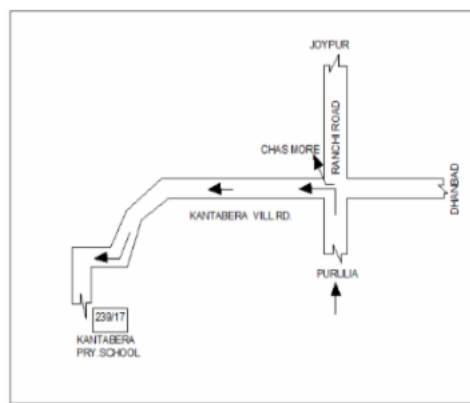

Key MAP View