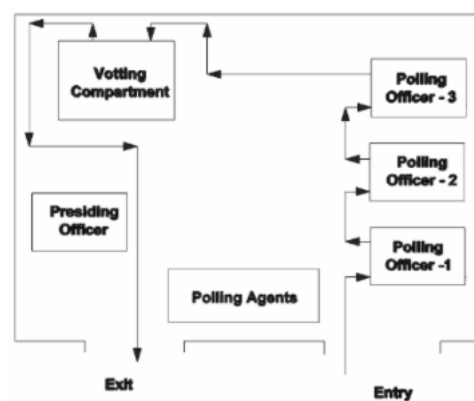

নির্বাচক নিবন্ধন আধিকারিকের স্বাক্ষর

Nazri Naksha

Google Map View

Polling Station Building Front View

Polling Station Front View

Cad View

Key MAP View

1 নাম : প্রশান্ত কুমার পিতার নাম: দ্বিজপদ কুমার বাড়ির নং : n0074 বয়স : 30 লিঙ্গ : পুরুষ	IAP1558832 ফটো উপলব্ধ	2 নাম : বিজলা কুমার স্বামীর নাম: দ্বিজপদ কুমার বাড়ির নং : n0074 বয়স : 59 লিঙ্গ : মহিলা	WB/34/235/060197 ফটো উপলব্ধ	3 নাম : ধনঞ্জয় কুমার পিতার নাম: মাধব চন্দ্র কুমার বাড়ির নং : n0074 বয়স : 35 লিঙ্গ : পুরুষ	IAP1280502 ফটো উপলব্ধ
4 নাম : মনোহর কুমার পিতার নাম: মাধব চন্দ্র কুমার বাড়ির নং : n0074 বয়স : 38 লিঙ্গ : পুরুষ	IAP0651588 ফটো উপলব্ধ	5 নাম : মাধব চন্দ্র কুমার পিতার নাম: গঙ্গাধর কুমার বাড়ির নং : n0074 বয়স : 71 লিঙ্গ : পুরুষ	IAP0651547 ফটো উপলব্ধ	Q 6 নাম : সদানন্দ কুমার পিতার নাম: কালিপদ কুমার বাড়ির নং : বয়স : 37 লিঙ্গ : পুরুষ	IAP0651539 ফটো উপলব্ধ
7 নাম : দীপক কুমার পিতার নাম: কালিপদ কুমার বাড়ির নং : n0074 বয়স : 37 লিঙ্গ : পুরুষ	IAP1188895 ফটো উপলব্ধ	8 নাম : অঙ্গুরা কুমার (মাঝি) স্বামীর নাম: নিতাই চন্দ্র কুমার বাড়ির নং : n0074 বয়স : 33 লিঙ্গ : মহিলা	IAP1437961 ফটো উপলব্ধ	9 নাম : নিতাই চন্দ্র কুমার পিতার নাম: কালিপদ কুমার বাড়ির নং : n0074 বয়স : 44 লিঙ্গ : পুরুষ	IAP1188879 ফটো উপলব্ধ
10 নাম : মেনকা কুমার স্বামীর নাম: কালিপদ কুমার বাড়ির নং : n0074 বয়স : 76 লিঙ্গ : মহিলা	IAP0651521 ফটো উপলব্ধ	11 নাম : কালিপদ কুমার পিতার নাম: কানাই কুমার বাড়ির নং : n0074 বয়স : 81 লিঙ্গ : পুরুষ	IAP0651513 ফটো উপলব্ধ	12 নাম : ইন্দ্রবালা কুমার স্বামীর নাম: ভূতু কুমার বাড়ির নং : n0079 বয়স : 71 লিঙ্গ : মহিলা	DLP2262087 ফটো উপলব্ধ
13 নাম : দামোদর কুমার পিতার নাম: ঘাসিরাম কুমার বাড়ির নং : n0078 বয়স : 34 লিঙ্গ : পুরুষ	IAP1558873 ফটো উপলব্ধ	14 নাম : শবনা কুমার স্বামীর নাম: ঘাসিরাম কুমার বাড়ির নং : n0078 বয়স : 61 লিঙ্গ : মহিলা	WB/34/235/060177 ফটো উপলব্ধ	15 নাম : ঘাসিরাম কুমার পিতার নাম: খাঁদু কুমার বাড়ির নং : n0078 বয়স : 64 লিঙ্গ : পুরুষ	WB/34/235/060272 ফটো উপলব্ধ
16 নাম : ইলাবতী কুমার (মাঝি) স্বামীর নাম: মধুসূদন কুমার বাড়ির নং : n0077 বয়স : 33 লিঙ্গ : মহিলা	IAP1437847 ফটো উপলব্ধ	17 নাম : মধুসূদন কুমার পিতার নাম: অনিল কুমার বাড়ির নং : n0077 বয়স : 42 লিঙ্গ : পুরুষ	IAP0651505 ফটো উপলব্ধ	18 নাম : অঙ্গুরা কুমার স্বামীর নাম: অনিল কুমার বাড়ির নং : n0077 বয়স : 71 লিঙ্গ : মহিলা	WB/34/235/060165 ফটো উপলব্ধ
19 নাম : গনেশ কুমার পিতার নাম: ভব কুমার বাড়ির নং : n0076 বয়স : 35 লিঙ্গ : পুরুষ	IAP1558915 ফটো উপলব্ধ	20 নাম : বতি কুমার স্বামীর নাম: ভব কুমার বাড়ির নং : n0076 বয়স : 66 লিঙ্গ : মহিলা	WB/34/235/060348 ফটো উপলব্ধ	21 নাম : ভব কুমার পিতার নাম: হরি কুমার বাড়ির নং : n0076 বয়স : 71 লিঙ্গ : পুরুষ	WB/34/235/060506 ফটো উপলব্ধ
22 নাম : পরেশ কুমার পিতার নাম: নারান কুমার বাড়ির নং : n0075 বয়স : 34 লিঙ্গ : পুরুষ	IAP1188911 ফটো উপলব্ধ	23 নাম : শীতলা কুমার স্বামীর নাম: নারান কুমার বাড়ির নং : n0075 বয়স : 61 লিঙ্গ : মহিলা	WB/34/235/060164 ফটো উপলব্ধ	24 নাম : নারান কুমার পিতার নাম: তুলু কুমার বাড়ির নং : n0075 বয়স : 66 লিঙ্গ : পুরুষ	WB/34/235/060142 ফটো উপলব্ধ
25 নাম : প্রতিমা কুমার স্বামীর নাম: ধীরেন কুমার বাড়ির নং : n0075 বয়স : 36 লিঙ্গ : মহিলা	IAP1559129 ফটো উপলব্ধ	26 নাম : কনক লতা কুমার স্বামীর নাম: সনাতন কুমার বাড়ির নং : n0074 বয়স : 33 লিঙ্গ : মহিলা	IAP1559251 ফটো উপলব্ধ	27 নাম : সনাতন কুমার পিতার নাম: মাধবচন্দ্র কুমার বাড়ির নং : n0074 বয়স : 42 লিঙ্গ : পুরুষ	IAP1559244 ফটো উপলব্ধ
28 নাম : জবা কুমার স্বামীর নাম: সুভাষ কুমার বাড়ির নং : n0084 বয়স : 36 লিঙ্গ : মহিলা	IAP1350255 ফটো উপলব্ধ	29 নাম : সুভাষ কুমার পিতার নাম: পবন কুমার বাড়ির নং : n0084 বয়স : 46 লিঙ্গ : পুরুষ	DLP1886928 ফটো উপলব্ধ	30 নাম : অবলা কুমার স্বামীর নাম: পবন কুমার বাড়ির নং : n0084 বয়স : 71 লিঙ্গ : মহিলা	WB/34/235/060387 ফটো উপলব্ধ