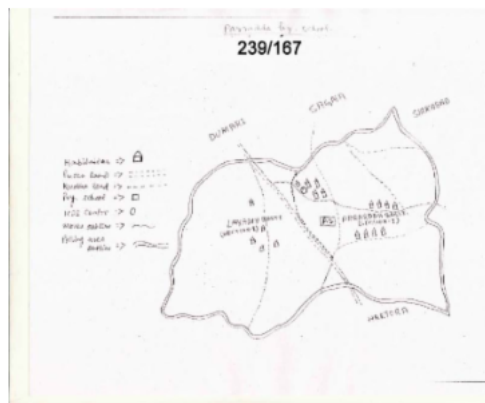

নির্বাচক নিবন্ধন আধিকারিকের স্বাক্ষর

Nazri Naksha

Google Map View

Polling Station Building Front View

Polling Station Front View

Cad View

Key MAP View

1 নাম : প্রশান্ত কুমার পিতার নাম: দ্বিজপদ কুমার বাড়ির নং : n0074 বয়স : 30 লিঙ্গ : পুরুষ	IAP1558832 ফটো উপলব্ধ	2 নাম : বিজলা কুমার স্বামীর নাম: দ্বিজপদ কুমার বাড়ির নং : n0074 বয়স : 59 লিঙ্গ : মহিলা	WB/34/235/060197 ফটো উপলব্ধ	3 নাম : ধনঞ্জয় কুমার পিতার নাম: মাধব চন্দ্র কুমার বাড়ির নং : n0074 বয়স : 35 লিঙ্গ : পুরুষ	IAP1280502 ফটো উপলব্ধ
4 নাম : মনোহর কুমার পিতার নাম: মাধব চন্দ্র কুমার বাড়ির নং : n0074 বয়স : 38 লিঙ্গ : পুরুষ	IAP0651588 ফটো উপলব্ধ	5 নাম : মাধব চন্দ্র কুমার পিতার নাম: গঙ্গাধর কুমার বাড়ির নং : n0074 বয়স : 71 লিঙ্গ : পুরুষ	IAP0651547 ফটো উপলব্ধ	Q 6 নাম : সদানন্দ কুমার পিতার নাম: কালিপদ কুমার বাড়ির নং : বয়স : 37 লিঙ্গ : পুরুষ	IAP0651539 ফটো উপলব্ধ
7 নাম : দীপক কুমার পিতার নাম: কালিপদ কুমার বাড়ির নং : n0074 বয়স : 37 লিঙ্গ : পুরুষ	IAP1188895 ফটো উপলব্ধ	8 নাম : অঙ্গুরা কুমার (মাঝি) স্বামীর নাম: নিতাই চন্দ্র কুমার বাড়ির নং : n0074 বয়স : 33 লিঙ্গ : মহিলা	IAP1437961 ফটো উপলব্ধ	9 নাম : নিতাই চন্দ্র কুমার পিতার নাম: কালিপদ কুমার বাড়ির নং : n0074 বয়স : 44 লিঙ্গ : পুরুষ	IAP1188879 ফটো উপলব্ধ
10 নাম : মেনকা কুমার স্বামীর নাম: কালিপদ কুমার বাড়ির নং : n0074 বয়স : 76 লিঙ্গ : মহিলা	IAP0651521 ফটো উপলব্ধ	11 নাম : কালিপদ কুমার পিতার নাম: কানাই কুমার বাড়ির নং : n0074 বয়স : 81 লিঙ্গ : পুরুষ	IAP0651513 ফটো উপলব্ধ	12 নাম : ইন্দ্রবালা কুমার স্বামীর নাম: ভূতু কুমার বাড়ির নং : n0079 বয়স : 71 লিঙ্গ : মহিলা	DLP2262087 ফটো উপলব্ধ
13 নাম : দামোদর কুমার পিতার নাম: ঘাসিরাম কুমার বাড়ির নং : n0078 বয়স : 34 লিঙ্গ : পুরুষ	IAP1558873 ফটো উপলব্ধ	14 নাম : শবনা কুমার স্বামীর নাম: ঘাসিরাম কুমার বাড়ির নং : n0078 বয়স : 61 লিঙ্গ : মহিলা	WB/34/235/060177 ফটো উপলব্ধ	15 নাম : ঘাসিরাম কুমার পিতার নাম: খাঁদু কুমার বাড়ির নং : n0078 বয়স : 64 লিঙ্গ : পুরুষ	WB/34/235/060272 ফটো উপলব্ধ
16 নাম : ইলাবতী কুমার (মাঝি) স্বামীর নাম: মধুসূদন কুমার বাড়ির নং : n0077 বয়স : 33 লিঙ্গ : মহিলা	IAP1437847 ফটো উপলব্ধ	17 নাম : মধুসূদন কুমার পিতার নাম: অনিল কুমার বাড়ির নং : n0077 বয়স : 42 লিঙ্গ : পুরুষ	IAP0651505 ফটো উপলব্ধ	18 নাম : অঙ্গুরা কুমার স্বামীর নাম: অনিল কুমার বাড়ির নং : n0077 বয়স : 71 লিঙ্গ : মহিলা	WB/34/235/060165 ফটো উপলব্ধ
19 নাম : গনেশ কুমার পিতার নাম: ভব কুমার বাড়ির নং : n0076 বয়স : 35 লিঙ্গ : পুরুষ	IAP1558915 ফটো উপলব্ধ	20 নাম : বতি কুমার স্বামীর নাম: ভব কুমার বাড়ির নং : n0076 বয়স : 66 লিঙ্গ : মহিলা	WB/34/235/060348 ফটো উপলব্ধ	21 নাম : ভব কুমার পিতার নাম: হরি কুমার বাড়ির নং : n0076 বয়স : 71 লিঙ্গ : পুরুষ	WB/34/235/060506 ফটো উপলব্ধ
22 নাম : পরেশ কুমার পিতার নাম: নারান কুমার বাড়ির নং : n0075 বয়স : 34 লিঙ্গ : পুরুষ	IAP1188911 ফটো উপলব্ধ	23 নাম : শীতলা কুমার স্বামীর নাম: নারান কুমার বাড়ির নং : n0075 বয়স : 61 লিঙ্গ : মহিলা	WB/34/235/060164 ফটো উপলব্ধ	24 নাম : নারান কুমার পিতার নাম: তুলু কুমার বাড়ির নং : n0075 বয়স : 66 লিঙ্গ : পুরুষ	WB/34/235/060142 ফটো উপলব্ধ
25 নাম : প্রতিমা কুমার স্বামীর নাম: ধীরেন কুমার বাড়ির নং : n0075 বয়স : 36 লিঙ্গ : মহিলা	IAP1559129 ফটো উপলব্ধ	26 নাম : কনক লতা কুমার স্বামীর নাম: সনাতন কুমার বাড়ির নং : n0074 বয়স : 33 লিঙ্গ : মহিলা	IAP1559251 ফটো উপলব্ধ	27 নাম : সনাতন কুমার পিতার নাম: মাধবচন্দ্র কুমার বাড়ির নং : n0074 বয়স : 42 লিঙ্গ : পুরুষ	IAP1559244 ফটো উপলব্ধ
28 নাম : জবা কুমার স্বামীর নাম: সুভাষ কুমার বাড়ির নং : n0084 বয়স : 36 লিঙ্গ : মহিলা	IAP1350255 ফটো উপলব্ধ	29 নাম : সুভাষ কুমার পিতার নাম: পবন কুমার বাড়ির নং : n0084 বয়স : 46 লিঙ্গ : পুরুষ	DLP1886928 ফটো উপলব্ধ	30 নাম : অবলা কুমার স্বামীর নাম: পবন কুমার বাড়ির নং : n0084 বয়স : 71 লিঙ্গ : মহিলা	WB/34/235/060387 ফটো উপলব্ধ