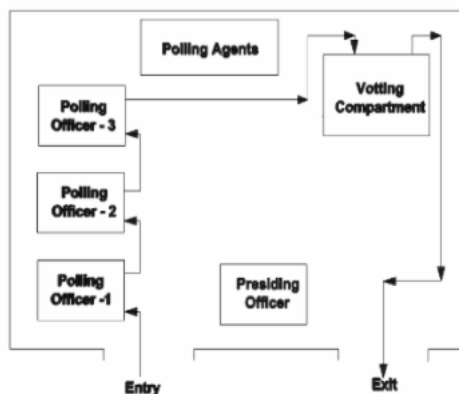

নির্বাচক নিবন্ধন আধিকারিকের স্বাক্ষর

Nazri Naksha

Google Map View

Polling Station Building Front View

Polling Station Front View

Cad View

Key MAP View

1 নাম : তুলসি কর্মকার স্বামীর নাম: অম্বুজ কর্মকার বাড়ির নং : n0001 বয়স : 63 লিঙ্গ : মহিলা	DLP0120956 ফটো উপলব্ধ	2 নাম : মনেশ কর্মকার পিতার নাম: অম্বুজ কর্মকার বাড়ির নং : n0001 বয়স : 45 লিঙ্গ : পুরুষ	IAP1189281 ফটো উপলব্ধ	3 নাম : সুমিত্রা কর্মকার স্বামীর নাম: মনেশ কর্মকার বাড়ির নং : n0001 বয়স : 35 লিঙ্গ : মহিলা	IAP1438290 ফটো উপলব্ধ
4 নাম : গণেশ কর্মকার পিতার নাম: অম্বুজ কর্মকার বাড়ির নং : এন00 বয়স : 43 লিঙ্গ : পুরুষ	IAP2444891 ফটো উপলব্ধ	5 নাম : নিয়তী কর্মকার স্বামীর নাম: গণেশ কর্মকার বাড়ির নং : n0001 বয়স : 40 লিঙ্গ : মহিলা	IAP0655936 ফটো উপলব্ধ	6 নাম : সুকুমার কর্মকার পিতার নাম: গণেশ কর্মকার বাড়ির নং : এন001 বয়স : 20 লিঙ্গ : পুরুষ	IAP2383982 ফটো উপলব্ধ
7 নাম : নিমাই কর্মকার পিতার নাম: দিবাকর কর্মকার বাড়ির নং : n0002 বয়স : 64 লিঙ্গ : পুরুষ	WB/34/235/063301 ফটো উপলব্ধ	8 নাম : মান কর্মকার স্বামীর নাম: নিমাই কর্মকার বাড়ির নং : n0002 বয়স : 61 লিঙ্গ : মহিলা	DLP0120972 ফটো উপলব্ধ	9 নাম : যষ্টিরাম কর্মকার পিতার নাম: লক্ষণ কর্মকার বাড়ির নং : n0003 বয়স : 54 লিঙ্গ : পুরুষ	WB/34/235/063332 ফটো উপলব্ধ
10 নাম : সন্তোষ কর্মকার পিতার নাম: লক্ষণ কর্মকার বাড়ির নং : n0003 বয়স : 57 লিঙ্গ : পুরুষ	WB/34/235/063308 ফটো উপলব্ধ	11 নাম : সাবিত্রী মাহাত পিতার নাম: আঘনু মাহাত বাড়ির নং : এন00 বয়স : 29 লিঙ্গ : মহিলা	NTO1955368 ফটো উপলব্ধ	12 নাম : কৃষ্ণিবাস কর্মকার পিতার নাম: সন্তোষ কর্মকার বাড়ির নং : n015 বয়স : 26 লিঙ্গ : পুরুষ	IAP2069714 ফটো উপলব্ধ
13 নাম : অমল কর্মকার স্বামীর নাম: লক্ষণ কর্মকার বাড়ির নং : n0003 বয়স : 91 লিঙ্গ : মহিলা	WB/34/235/063206 ফটো উপলব্ধ	14 নাম : লব কর্মকার পিতার নাম: লক্ষণ কর্মকার বাড়ির নং : n0003 বয়স : 40 লিঙ্গ : পুরুষ	IAP1189273 ফটো উপলব্ধ	15 নাম : সুমিতা কর্মকার স্বামীর নাম: শ্রীলব কর্মকার বাড়ির নং : n0003 বয়স : 38 লিঙ্গ : মহিলা	IAP0655985 ফটো উপলব্ধ
16 নাম : কুশ কর্মকার পিতার নাম: লক্ষণ কর্মকার বাড়ির নং : n0003 বয়স : 40 লিঙ্গ : পুরুষ	DLP1888916 ফটো উপলব্ধ	17 নাম : নমিতা কর্মকার স্বামীর নাম: কুশ কর্মকার বাড়ির নং : n0003 বয়স : 34 লিঙ্গ : মহিলা	IAP1438084 ফটো উপলব্ধ	18 নাম : তারামনি কর্মকার স্বামীর নাম: যষ্টিরাম কর্মকার বাড়ির নং : n0003 বয়স : 42 লিঙ্গ : মহিলা	DLP1538271 ফটো উপলব্ধ
19 নাম : সুনীল কর্মকার পিতার নাম: নিমাই কর্মকার বাড়ির নং : n0002 বয়স : 26 লিঙ্গ : পুরুষ	IAP1903707 ফটো উপলব্ধ	20 নাম : অজন্তা কর্মকার স্বামীর নাম: সুনীল কর্মকার বাড়ির নং : এন002 বয়স : 42 লিঙ্গ : মহিলা	IAP2172724 ফটো উপলব্ধ	21 নাম : জিতেন গোপ পিতার নাম: দয়াময় গোপ বাড়ির নং : n0061 বয়স : 28 লিঙ্গ : পুরুষ	IAP1733385 ফটো উপলব্ধ
22 নাম : অশোক গোপ পিতার নাম: চন্দ্রমোহন গোপ বাড়ির নং : n0062 বয়স : 27 লিঙ্গ : পুরুষ	IAP1815182 ফটো উপলব্ধ	23 নাম : আরতি গোপ স্বামীর নাম: রাখাল গোপ বাড়ির নং : n0061 বয়স : 56 লিঙ্গ : মহিলা	IAP1733419 ফটো উপলব্ধ	24 নাম : জয়ন্তি গোপ স্বামীর নাম: দিলিপ গোপ বাড়ির নং : 62 বয়স : 26 লিঙ্গ : মহিলা	IAP1940238 ফটো উপলব্ধ
25 নাম : শিবনাথ গোপ পিতার নাম: অন্ন গোপ বাড়ির নং : এন0080 বয়স : 22 লিঙ্গ : পুরুষ	IAP2347623 ফটো উপলব্ধ	26 নাম : অনু গোপ পিতার নাম: ভূষন গোপ বাড়ির নং : n0006 বয়স : 63 লিঙ্গ : পুরুষ	DLP1888189 ফটো উপলব্ধ	27 নাম : পুতুল গোপ স্বামীর নাম: অনু গোপ বাড়ির নং : n0006 বয়স : 57 লিঙ্গ : মহিলা	WB/34/235/063156 ফটো উপলব্ধ
28 নাম : কর্মু গোপ পিতার নাম: ভূষন গোপ বাড়ির নং : n0006 বয়স : 55 লিঙ্গ : পুরুষ	WB/34/235/063216 ফটো উপলব্ধ	29 নাম : বেবী গোপ স্বামীর নাম: কর্মু গোপ বাড়ির নং : n0006 বয়স : 45 লিঙ্গ : মহিলা	DLP1539246 ফটো উপলব্ধ	30 নাম : সতী গোপ স্বামীর নাম: শুকু গোপ বাড়ির নং : n0061 বয়স : 96 লিঙ্গ : মহিলা	WB/34/235/063039 ফটো উপলব্ধ