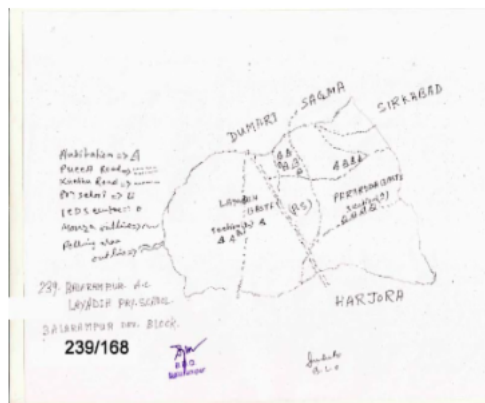

Nazri Naksha