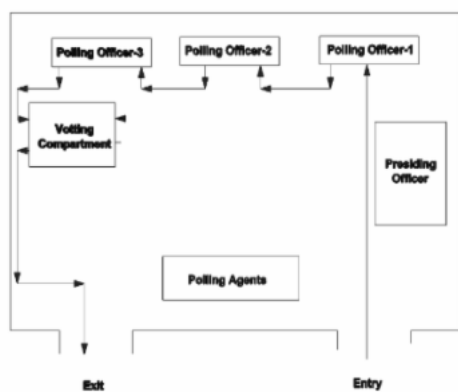

নির্বাচক নিবন্ধন আধিকারিকের স্বাক্ষর

Nazri Naksha

Google Map View

Polling Station Building Front View

Polling Station Front View

Cad View

Key MAP View

1 নাম : জেলেখা বিবি স্বামীর নাম: উম্মেরালী আনসারী বাড়ির নং : n0125 বয়স : 51 লিঙ্গ : মহিলা	IAP2438885 ফটো উপলব্ধ	2 নাম : উম্মেরালি আনসারী পিতার নাম: আবদুল আনসারী বাড়ির নং : n0125 বয়স : 55 লিঙ্গ : পুরুষ	WB/34/235/066071 ফটো উপলব্ধ	3 নাম : সবরাতী আনসারী পিতার নাম: ইসরাইল আনসারী বাড়ির নং : n0125 বয়স : 36 লিঙ্গ : পুরুষ	IAP1656941 ফটো উপলব্ধ
4 নাম : ইসরাইল আনসারী পিতার নাম: আব্দুল আনসারী বাড়ির নং : n0125 বয়স : 68 লিঙ্গ : পুরুষ	DLP0123703 ফটো উপলব্ধ	5 নাম : সঞ্জয় মন্ডল পিতার নাম: বীরেন্দ্রনাথ মন্ডল বাড়ির নং : n0123 বয়স : 32 লিঙ্গ : পুরুষ	IAP1474279 ফটো উপলব্ধ	6 নাম : সমিরন বিবি স্বামীর নাম: আদম বাড়ির নং : n0123 বয়স : 34 লিঙ্গ : মহিলা	IAP1189448 ফটো উপলব্ধ
7 নাম : রৈকুন বিবি স্বামীর নাম: খলিল বাড়ির নং : n0123 বয়স : 36 লিঙ্গ : মহিলা	IAP1189414 ফটো উপলব্ধ	8 নাম : শ্যামসুদ্দিন আনসারী পিতার নাম: আমিরুদ্দিন আনসারী বাড়ির নং : n0123 বয়স : 41 লিঙ্গ : পুরুষ	DLP2397685 ফটো উপলব্ধ	9 নাম : হানুফা বিবি স্বামীর নাম: শ্যামসুদ্দিন আনসারী বাড়ির নং : n0123 বয়স : 41 লিঙ্গ : মহিলা	DLP1891860 ফটো উপলব্ধ
10 নাম : আবিদনবিবি স্বামীর নাম: ইয়াকুব আনসারী বাড়ির নং : n0123 বয়স : 42 লিঙ্গ : মহিলা	DLP2262798 ফটো উপলব্ধ	11 নাম : মহঃ খলিল আনসারী পিতার নাম: মহঃ ইসমাইল আনসারী বাড়ির নং : n0123 বয়স : 42 লিঙ্গ : পুরুষ	DLP1541457 ফটো উপলব্ধ	12 নাম : ইয়াকুব আনসারী পিতার নাম: মহঃ ইসমাইল আনসারী বাড়ির নং : n0123 বয়স : 45 লিঙ্গ : পুরুষ	DLP1541440 ফটো উপলব্ধ
13 নাম : গুলজান বিবি স্বামীর নাম: মহম্মদ বাড়ির নং : n0123 বয়স : 48 লিঙ্গ : মহিলা	WB/34/235/066306 ফটো উপলব্ধ	14 নাম : আকবর আনসারী পিতার নাম: মহম্মদ আনসারী বাড়ির নং : n0123 বয়স : 29 লিঙ্গ : পুরুষ	IAP1656891 ফটো উপলব্ধ	15 নাম : আদম আনসারী পিতার নাম: মহম্মদ আনসারী বাড়ির নং : n0123 বয়স : 39 লিঙ্গ : পুরুষ	IAP1280551 ফটো উপলব্ধ
16 নাম : ইয়াসুদ্দিন আনসারী পিতার নাম: আমিরুদ্দিন আনসারী বাড়ির নং : n0123 বয়স : 29 লিঙ্গ : পুরুষ	IAP1656883 ফটো উপলব্ধ	17 নাম : সিরাজউদ্দিন আনসারী পিতার নাম: ইসমাইল আনসারী বাড়ির নং : n0123 বয়স : 34 লিঙ্গ : পুরুষ	IAP1189505 ফটো উপলব্ধ	18 নাম : সবুরন বিবি স্বামীর নাম: ইসমাইল আনসারী বাড়ির নং : n0123 বয়স : 53 লিঙ্গ : মহিলা	WB/34/235/066222 ফটো উপলব্ধ
19 নাম : ইনস আনসারী পিতার নাম: উম্মেরালি আনসারী বাড়ির নং : n0125 বয়স : 26 লিঙ্গ : পুরুষ	IAP1878313 ফটো উপলব্ধ	20 নাম : মহম্মদ আনসারি পিতার নাম: রহমান আনসারী বাড়ির নং : n0123 বয়স : 50 লিঙ্গ : পুরুষ	IAP2004265 ফটো উপলব্ধ	21 নাম : সাবির আনসারী পিতার নাম: শ্যামসুদ্দিন আনসারী বাড়ির নং : n123 বয়স : 24 লিঙ্গ : পুরুষ	IAP2069284 ফটো উপলব্ধ
22 নাম : ইয়াকুব আনসারী পিতার নাম: উম্মেরালি আনসারী বাড়ির নং : n125 বয়স : 24 লিঙ্গ : পুরুষ	IAP2069292 ফটো উপলব্ধ	23 নাম : গুলসুম বিবি স্বামীর নাম: আমিরুদ্দিন আনসারী বাড়ির নং : n0123 বয়স : 60 লিঙ্গ : মহিলা	IAP2282101 ফটো উপলব্ধ	24 নাম : আমিরুদ্দিন আনসারী পিতার নাম: রহমান আনসারী বাড়ির নং : আমিরুদ্দিন আনসারি বয়স : 63 লিঙ্গ : পুরুষ	IAP2278182 ফটো উপলব্ধ
25 নাম : জুবেরুন বিবি স্বামীর নাম: ইয়াসুদ্দিন আনসারী বাড়ির নং : n0123 বয়স : 27 লিঙ্গ : মহিলা	IAP1815257 ফটো উপলব্ধ	26 নাম : সাদ্দাম হোসেন আনসারী পিতার নাম: মহম্মদ আনসারী বাড়ির নং : n0123 বয়স : 29 লিঙ্গ : পুরুষ	IAP1815281 ফটো উপলব্ধ	27 নাম : মছরন খাতুন পিতার নাম: উম্মেরালী আনসারী বাড়ির নং : n0125 বয়স : 30 লিঙ্গ : মহিলা	IAP1815299 ফটো উপলব্ধ
28 নাম : ইসলাম আনসারী পিতার নাম: ইসরাইল আনসারী বাড়ির নং : n0125 বয়স : 28 লিঙ্গ : পুরুষ	IAP1733807 ফটো উপলব্ধ	29 নাম : রুবিনা বিবি স্বামীর নাম: আকবর আনসারী বাড়ির নং : n0123 বয়স : 26 লিঙ্গ : মহিলা	IAP2069441 ফটো উপলব্ধ	30 নাম : ইসমাইল আনসারী পিতার নাম: রহমান আনসারী বাড়ির নং : n0123 বয়স : 65 লিঙ্গ : পুরুষ	IAP2310118 ফটো উপলব্ধ