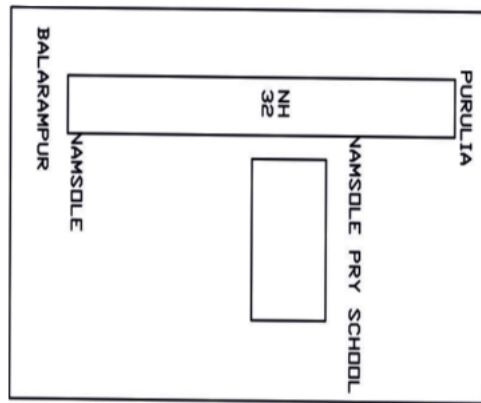

নির্বাচক নিবন্ধন আধিকারিকের স্বাক্ষর

Nazri Naksha

Google Map View

Polling Station Building Front View

Polling Station Front View

Cad View

Key MAP View

বিধানসভা নির্বাচনক্ষেত্রের নং, নাম : 239-বলরামপুর
ভাগ নং, নাম : 1-নামশোল(আংশিক)মৌজার,ধটাঁড়,মুদিডি,ডুংরিডি