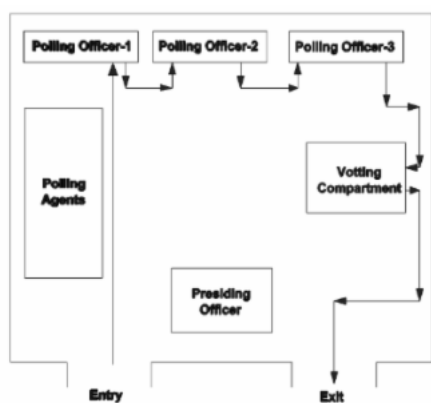

নির্বাচক নিবন্ধন আধিকারিকের স্বাক্ষর

Nazri Naksha

Google Map View

Polling Station Building Front View

Polling Station Front View

Cad View

Key MAP View

বিধানসভা নির্বাচনক্ষেত্রের নং, নাম : 239-বলরামপুর
ভাগ নং, নাম : 1-নামশোল(আংশিক)মৌজার,ধটাঁড়,মুদিডি,ডুংরিডি