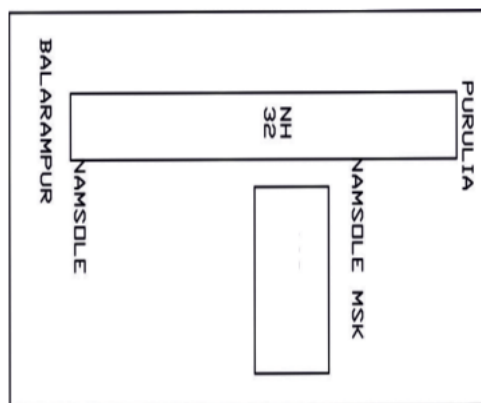

## নির্বাচক তালিকা 2026 S25 পশ্চিমবঙ্গ

বিধানসভা নির্বাচনক্ষেত্রের নং, নাম ও সংরক্ষণের স্থিতি : 239 - বলরামপুর (সাধারণ)		অংশ নং : 176			
বিধানসভা নির্বাচনক্ষেত্রটি যে লোকসভা নির্বাচনক্ষেত্রের / ক্ষেত্রসমূহের অন্তর্ভুক্ত তার নং, নাম ও সংরক্ষণ স্থিতি : 35 - পুরুলিয়া (সাধারণ)					
1. সংশোধনের পূর্ণ বিবরণ					
সংশোধনের বৎসর :	2026	নির্বাচক তালিকার পরিচিতি : বিশেষ নিবিড় সংশোধন ২০২৬ এর চূড়ান্ত ভোটার তালিকার সহিত 06-04-2026 তারিখ অবধি সংশোধিত নির্বাচক তালিকা			
ভিত্তি তারিখ :	01-01-2026				
সংশোধনের প্রকৃতি :	ধারাবাহিক সংশোধন 2026				
প্রকাশনার তারিখ :	06-04-2026				
2. অংশ ও নির্বাচনী এলাকার পূর্ণ বিবরণ :					
অংশের ভাগ নং ও নাম :					
1-নামশোল(আংশিক)মৌজার,ফকিরডি,বাঁশডি,আগইবেরা,জাহিরাডি এবং শালটাঁড়		প্রধান শহর/গ্রাম	: নামশোল		
		ওয়ার্ড	:		
		থানা	: বলরামপুর		
		গ্রাম পঞ্চায়েত	: বড়উরমা		
		ব্লক	: বলরামপুর		
		মহকুমা	: পুরুলিয়া সদর		
		জেলা	: পুরুলিয়া		
		পিন	: 723143		
3. ভোট গ্রহন কেন্দ্রের পূর্ণ বিবরণ :					
ভোট গ্রহন কেন্দ্রের নং, নাম :		ভোট গ্রহন কেন্দ্রের শ্রেণী :		গ্রামীণ	
176 - নামশোল এম.এস.কে		এই অংশে সহায়ক ভোটগ্রহন কেন্দ্রের সংখ্যা :		1	
ভোট গ্রহন কেন্দ্রের ঠিকানা :		নামশোল এম.এস.কে, নামশোল			
4. নির্বাচকের সংখ্যা :					
প্রথম ক্রমিক নং	শেষ ক্রমিক নং	মোট সংখ্যা			
		পুরুষ	মহিলা	তৃতীয় লিঙ্গ	মোট
1	1298	684	613	0	1297

নির্বাচক নিবন্ধন আধিকারিকের স্বাক্ষর

Nazri Naksha

Google Map View

Polling Station Building Front View

Polling Station Front View

Cad View

Key MAP View

বিধানসভা নির্বাচনক্ষেত্রের নং, নাম : 239-বলরামপুর  
ভাগ নং, নাম : 1-নামশোল(আংশিক)মৌজার,ফকিরডি,বাঁশডি,আগইবেরা,জাহিরাডি এবং শালটাঁড়