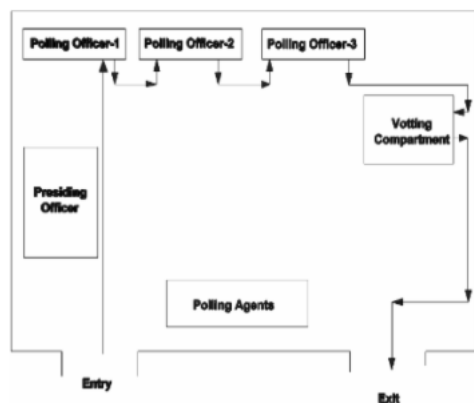

নির্বাচক নিবন্ধন আধিকারিকের স্বাক্ষর

Nazri Naksha

Google Map View

Polling Station Building Front View

Polling Station Front View

Cad View

Key MAP View

বিধানসভা নির্বাচনক্ষেত্রের নং, নাম : 239-বলরামপুর  
ভাগ নং, নাম : 1-নামশোল(আংশিক)মৌজার,ফকিরডি,বাঁশডি,আগইবেরা,জাহিরাডি এবং শালটাঁড়