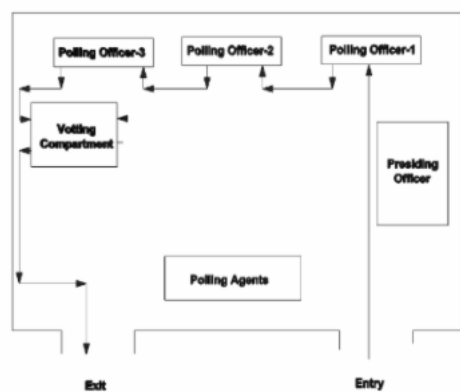

নির্বাচক নিবন্ধন আধিকারিকের স্বাক্ষর

Nazri Naksha

Google Map View

Polling Station Building Front View

Polling Station Front View

Cad View

Key MAP View

1	WB/34/235/078130	নাম : ঠাকুরদাস কুমার পিতার নাম: হরেকৃষ্ণ কুমার বাড়ির নং : n0001 বয়স : 76 লিঙ্গ : পুরুষ	ফটো উপলব্ধ	2	WB/34/235/078431	নাম : বিমলা কুমার স্বামীর নাম: ঠাকুরদাস কুমার বাড়ির নং : n0001 বয়স : 75 লিঙ্গ : মহিলা	ফটো উপলব্ধ	3	WB/34/235/078391	নাম : শকুন্তলা কুমার স্বামীর নাম: শনাতন কুমার বাড়ির নং : n0003 বয়স : 71 লিঙ্গ : মহিলা	ফটো উপলব্ধ
4	WB/34/235/078317	নাম : শনাতন কুমার পিতার নাম: গদাধর কুমার বাড়ির নং : n0003 বয়স : 76 লিঙ্গ : পুরুষ	ফটো উপলব্ধ	5	DLP2266633	নাম : কল্যাণী কুমার স্বামীর নাম: বানু কুমার বাড়ির নং : n0002 বয়স : 38 লিঙ্গ : মহিলা	ফটো উপলব্ধ	6	DLP2194488	নাম : বানু কুমার পিতার নাম: মনিন্দ্র কুমার বাড়ির নং : n0002 বয়স : 57 লিঙ্গ : পুরুষ	ফটো উপলব্ধ
7	DLP1895747	নাম : আরতি কুমার স্বামীর নাম: দীনবন্ধু কুমার বাড়ির নং : n0002 বয়স : 52 লিঙ্গ : মহিলা	ফটো উপলব্ধ	8	WB/34/235/078044	নাম : দীনবন্ধু কুমার পিতার নাম: মনিন্দ্র কুমার বাড়ির নং : n0002 বয়স : 55 লিঙ্গ : পুরুষ	ফটো উপলব্ধ	9	IAP1192061	নাম : চন্দ্র কান্তি কুমার মায়ের নাম: ফকি কুমার বাড়ির নং : n0002 বয়স : 38 লিঙ্গ : পুরুষ	ফটো উপলব্ধ
10	IAP1192020	নাম : শ্যাম সুন্দর কুমার মায়ের নাম: ফকি কুমার বাড়ির নং : n0002 বয়স : 46 লিঙ্গ : পুরুষ	ফটো উপলব্ধ	11	WB/34/235/078429	নাম : ফকি কুমার স্বামীর নাম: মনিন্দ্র কুমার বাড়ির নং : n0002 বয়স : 78 লিঙ্গ : মহিলা	ফটো উপলব্ধ	12	DLP1899269	নাম : ঘাসিরাম কুমার পিতার নাম: ঠাকুরদাস কুমার বাড়ির নং : n0001 বয়স : 40 লিঙ্গ : পুরুষ	ফটো উপলব্ধ
13	IAP1657915	নাম : শিব কুমার পিতার নাম: ঠাকুরদাস কুমার বাড়ির নং : n0001 বয়স : 30 লিঙ্গ : পুরুষ	ফটো উপলব্ধ	14	IAP1351378	নাম : অনিল কুমার পিতার নাম: ঠাকুরদাস কুমার বাড়ির নং : n0001 বয়স : 37 লিঙ্গ : পুরুষ	ফটো উপলব্ধ	15	IAP1191402	নাম : যমুনা কুমার স্বামীর নাম: সুনীল কুমার বাড়ির নং : n0001 বয়স : 37 লিঙ্গ : মহিলা	ফটো উপলব্ধ
16	DLP2194496	নাম : সুনীল কুমার পিতার নাম: ঠাকুরদাস কুমার বাড়ির নং : n0001 বয়স : 40 লিঙ্গ : পুরুষ	ফটো উপলব্ধ	17	IAP2377315	নাম : বেদনা কুমার স্বামীর নাম: অনিল কুমার বাড়ির নং : এন001 বয়স : 24 লিঙ্গ : মহিলা	ফটো উপলব্ধ	18	IAP1351360	নাম : রথু কুমার পিতার নাম: পাণ্ডব কুমার বাড়ির নং : n0143 বয়স : 35 লিঙ্গ : পুরুষ	ফটো উপলব্ধ
19	IAP1561380	নাম : পরি কুমার স্বামীর নাম: রমাকান্ত কুমার বাড়ির নং : n0005 বয়স : 30 লিঙ্গ : মহিলা	ফটো উপলব্ধ	20	DLP1895762	নাম : শান্তি কুমার স্বামীর নাম: দুখু কুমার বাড়ির নং : n0005 বয়স : 54 লিঙ্গ : মহিলা	ফটো উপলব্ধ	21	WB/34/235/078244	নাম : দুখু কুমার পিতার নাম: পঞ্চানন কুমার বাড়ির নং : n0005 বয়স : 57 লিঙ্গ : পুরুষ	ফটো উপলব্ধ
22	WB/34/235/078395	নাম : ভীমলা কুমার স্বামীর নাম: পঞ্চানন কুমার বাড়ির নং : n0005 বয়স : 66 লিঙ্গ : মহিলা	ফটো উপলব্ধ	23	IAP1191477	নাম : রামানথ কুমার পিতার নাম: শম্ভুনাথ কুমার বাড়ির নং : n0005 বয়স : 37 লিঙ্গ : পুরুষ	ফটো উপলব্ধ	24	IAP2515260	নাম : শম্ভুনাথ কুমার পিতার নাম: পঞ্চানন কুমার বাড়ির নং : n0005 বয়স : 66 লিঙ্গ : পুরুষ	ফটো উপলব্ধ
25	WB/34/235/078478	নাম : চিত্তা কুমার স্বামীর নাম: ফাণ্ড কুমার বাড়ির নং : n0004 বয়স : 57 লিঙ্গ : মহিলা	ফটো উপলব্ধ	26	DLP1899251	নাম : হরিপদ কুমার পিতার নাম: সনাতন কুমার বাড়ির নং : n0003 বয়স : 40 লিঙ্গ : পুরুষ	ফটো উপলব্ধ	27	IAP1603034	নাম : সুভদ্রা কুমার স্বামীর নাম: হরিপদ কুমার বাড়ির নং : n0003 বয়স : 40 লিঙ্গ : মহিলা	ফটো উপলব্ধ
28	IAP1967900	নাম : পুষ্প কুমার স্বামীর নাম: চন্দ্রকান্ত কুমার বাড়ির নং : 00 বয়স : 25 লিঙ্গ : মহিলা	ফটো উপলব্ধ	29	IAP2407823	নাম : গোবর্ধন কুমার পিতার নাম: দীনবন্ধু কুমার বাড়ির নং : এন002 বয়স : 21 লিঙ্গ : পুরুষ	ফটো উপলব্ধ	30	WB/34/235/078477	নাম : মহেশ্বর কুমার পিতার নাম: উদয় কুমার বাড়ির নং : n0006 বয়স : 73 লিঙ্গ : পুরুষ	ফটো উপলব্ধ