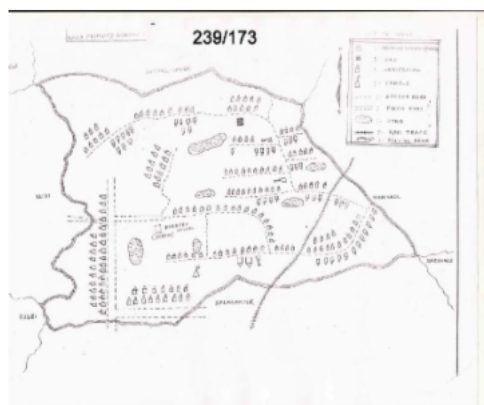

Nazri Naksha