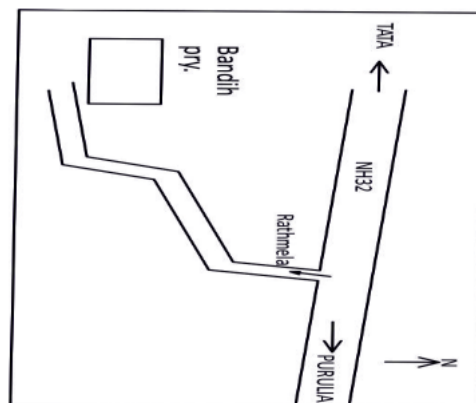

Key MAP View