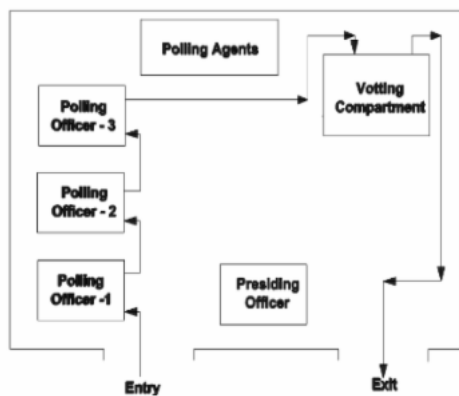

নির্বাচক নিবন্ধন আধিকারিকের স্বাক্ষর

Nazri Naksha

Google Map View

Polling Station Building Front View

Polling Station Front View

Cad View

Key MAP View

1 নাম : অজিত প্রসাদ ওবা পিতার নাম: গোউর প্রসাদ ওবা বাড়ির নং : n0021 বয়স : 83 লিঙ্গ : পুরুষ ফটো উপলব্ধ	WB/34/235/078587	#2 2 নাম : স্বপন ওবা পিতার নাম: অজিত প্রসাদ ওবা বাড়ির নং : n0021 বয়স : 45 লিঙ্গ : পুরুষ ফটো উপলব্ধ	IAP0677328	3 নাম : পূর্ণিমা ওবা স্বামীর নাম: স্বপন কুমার ওবা বাড়ির নং : n0021 বয়স : 38 লিঙ্গ : মহিলা ফটো উপলব্ধ	IAP0677336
4 নাম : নিমাই ওবা পিতার নাম: অজিত প্রসাদ ওবা বাড়ির নং : n0021 বয়স : 37 লিঙ্গ : পুরুষ ফটো উপলব্ধ	IAP0677385	5 নাম : পিয়ালী ওবা স্বামীর নাম: নিমাই ওবা বাড়ির নং : n0021 বয়স : 40 লিঙ্গ : মহিলা ফটো উপলব্ধ	IAP0677377	6 নাম : দক্ষবালী ওবা স্বামীর নাম: অজিত ওবা বাড়ির নং : n0021 বয়স : 79 লিঙ্গ : মহিলা ফটো উপলব্ধ	WB/34/235/078583
7 নাম : মনিলাল ওবা পিতার নাম: অজিত ওবা বাড়ির নং : n0021 বয়স : 59 লিঙ্গ : পুরুষ ফটো উপলব্ধ	WB/34/235/078336	#2 8 নাম : ফণীভূষণ ওবা পিতার নাম: অজিত ওবা বাড়ির নং : n0021 বয়স : 59 লিঙ্গ : পুরুষ ফটো উপলব্ধ	DLP2264794	9 নাম : শিবানী ওবা স্বামীর নাম: কনিভূষণ ওবা বাড়ির নং : n0021 বয়স : 59 লিঙ্গ : মহিলা ফটো উপলব্ধ	WB/34/235/078585
10 নাম : ইন্দ্রানী ওবা পিতার নাম: ফনিভূষণ ওবা বাড়ির নং : n0021 বয়স : 41 লিঙ্গ : মহিলা ফটো উপলব্ধ	DLP2264802	11 নাম : অজয় ওবা পিতার নাম: নির্মল ওবা বাড়ির নং : n0120 বয়স : 27 লিঙ্গ : পুরুষ ফটো উপলব্ধ	IAP1816404	12 নাম : বিজয় ওবা পিতার নাম: মধুসূদন ওবা বাড়ির নং : n0022 বয়স : 28 লিঙ্গ : পুরুষ ফটো উপলব্ধ	IAP1735240
13 নাম : সুজিত ওবা পিতার নাম: ফনিভূষণ ওবা বাড়ির নং : n0021 বয়স : 30 লিঙ্গ : পুরুষ ফটো উপলব্ধ	IAP1735208	14 নাম : জ্যোত্স্না ওবা স্বামীর নাম: নির্মল ওবা বাড়ির নং : n0022 বয়স : 59 লিঙ্গ : মহিলা ফটো উপলব্ধ	WB/34/235/078537	15 নাম : নির্মলচন্দ্র ওবা পিতার নাম: সুবোধচন্দ্র ওবা বাড়ির নং : n0022 বয়স : 77 লিঙ্গ : পুরুষ ফটো উপলব্ধ	WB/34/235/078337
16 নাম : মধুসূদন ওবা পিতার নাম: সুবোধ চন্দ্র ওবা বাড়ির নং : n0022 বয়স : 53 লিঙ্গ : পুরুষ ফটো উপলব্ধ	WB/34/235/078595	17 নাম : গোউরী ওবা স্বামীর নাম: সুবোধ চন্দ্র ওবা বাড়ির নং : 175 বয়স : 77 লিঙ্গ : মহিলা ফটো উপলব্ধ	DLP2392173	18 নাম : সুবোধ চন্দ্র ওবা পিতার নাম: প্রেমানন্দ ওবা বাড়ির নং : n0022 বয়স : 83 লিঙ্গ : পুরুষ ফটো উপলব্ধ	WB/34/235/078649
19 নাম : মনোহর সিং সর্দার পিতার নাম: কালিপদ সিং সর্দার বাড়ির নং : n0022 বয়স : 32 লিঙ্গ : পুরুষ ফটো উপলব্ধ	IAP1440874	20 নাম : প্রতিমা ওবা স্বামীর নাম: মধু ওবা বাড়ির নং : n0022 বয়স : 47 লিঙ্গ : মহিলা ফটো উপলব্ধ	DLP1895473	21 নাম : গীতারানী ওবা স্বামীর নাম: বিশ্বেজিত ওবা বাড়ির নং : n0022 বয়স : 43 লিঙ্গ : মহিলা ফটো উপলব্ধ	DLP1895465
22 নাম : বিশ্বেজিত ওবা পিতার নাম: সুবোধ ওবা বাড়ির নং : n0022 বয়স : 49 লিঙ্গ : পুরুষ ফটো উপলব্ধ	DLP1895457	23 নাম : দীনবন্ধু ওবা পিতার নাম: বিশ্বেজিত ওবা বাড়ির নং : n015 বয়স : 25 লিঙ্গ : পুরুষ ফটো উপলব্ধ	IAP2068211	24 নাম : বিকাশ ওবা পিতার নাম: স্বপন ওবা বাড়ির নং : এন0021 বয়স : 23 লিঙ্গ : পুরুষ ফটো উপলব্ধ	IAP2269991
25 নাম : চন্দন ওবা পিতার নাম: মণিলাল ওবা বাড়ির নং : এন0021 বয়স : 23 লিঙ্গ : পুরুষ ফটো উপলব্ধ	IAP2261923	26 নাম : মামনি চ্যাটার্জী স্বামীর নাম: বিজয় ওবা বাড়ির নং : এন00 বয়স : 22 লিঙ্গ : মহিলা ফটো উপলব্ধ	IAP2328029	27 নাম : অশোক ওবা পিতার নাম: অজিত প্রসাদ ওবা বাড়ির নং : n0021 বয়স : 35 লিঙ্গ : পুরুষ ফটো উপলব্ধ	IAP1351493
28 নাম : মঞ্জু ওবা স্বামীর নাম: অশোক ওবা বাড়ির নং : n0021 বয়স : 31 লিঙ্গ : মহিলা ফটো উপলব্ধ	IAP1880095	29 নাম : কাজল ওবা স্বামীর নাম: মনিলাল ওবা বাড়ির নং : n0021 বয়স : 47 লিঙ্গ : মহিলা ফটো উপলব্ধ	IAP1880210	30 নাম : সঞ্জয় ওবা পিতার নাম: মধুসূদন ওবা বাড়ির নং : 00 বয়স : 26 লিঙ্গ : পুরুষ ফটো উপলব্ধ	IAP1975291