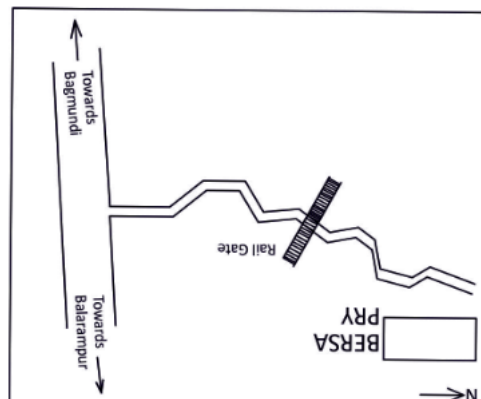

নির্বাচক নিবন্ধন আধিকারিকের স্বাক্ষর

Nazri Naksha

Google Map View

Polling Station Building Front View

Polling Station Front View

Cad View

Key MAP View

1 নাম : তরনী কুমার পিতার নাম: অরু কুমার বাড়ির নং : n0050 বয়স : 38 লিঙ্গ : পুরুষ	DLP2195139 ফটো উপলব্ধ	2 নাম : চন্দনা কুমার স্বামীর নাম: অরু কুমার বাড়ির নং : n0050 বয়স : 38 লিঙ্গ : মহিলা	DLP2442663 ফটো উপলব্ধ	3 নাম : সুভদ্রা কুমার স্বামীর নাম: অরু কুমার বাড়ির নং : n0050 বয়স : 61 লিঙ্গ : মহিলা	WB/34/235/081304 ফটো উপলব্ধ
4 নাম : রাধীকা কুমার স্বামীর নাম: অবনী কুমার বাড়ির নং : n0049 বয়স : 50 লিঙ্গ : মহিলা	WB/34/235/081319 ফটো উপলব্ধ	5 নাম : অবনী কুমার পিতার নাম: শ্রীকান্ত কুমার বাড়ির নং : n0049 বয়স : 55 লিঙ্গ : পুরুষ	WB/34/235/081095 ফটো উপলব্ধ	6 নাম : সমল কুমার পিতার নাম: শ্রীকান্ত কুমার বাড়ির নং : n0048 বয়স : 58 লিঙ্গ : পুরুষ	DLP0149831 ফটো উপলব্ধ
7 নাম : নীলকমল কুমার পিতার নাম: শ্রীকান্ত কুমার বাড়ির নং : n0047 বয়স : 62 লিঙ্গ : পুরুষ	WB/34/235/081103 ফটো উপলব্ধ	8 নাম : উর্মিলা কুমার স্বামীর নাম: হলধর কুমার বাড়ির নং : n0032 বয়স : 52 লিঙ্গ : মহিলা	WB/34/235/081271 ফটো উপলব্ধ	9 নাম : রাজীব মাঝি পিতার নাম: প্রফুল্ল মাঝি বাড়ির নং : n0021 বয়স : 34 লিঙ্গ : পুরুষ	IAP1192293 ফটো উপলব্ধ
10 নাম : ক্ষিতীশ কুমার পিতার নাম: কৃষ্ণ কুমার বাড়ির নং : n0021 বয়স : 34 লিঙ্গ : পুরুষ	IAP1192186 ফটো উপলব্ধ	11 নাম : রাজবালা কুমার স্বামীর নাম: কৃষ্ণ কুমার বাড়ির নং : n0021 বয়স : 55 লিঙ্গ : মহিলা	IAP0684381 ফটো উপলব্ধ	12 নাম : বিকাশ কুমার পিতার নাম: শঙ্কর কুমার বাড়ির নং : n0021 বয়স : 38 লিঙ্গ : পুরুষ	DLP2398741 ফটো উপলব্ধ
13 নাম : সীমা কুমার স্বামীর নাম: অশোক কুমার বাড়ির নং : n0021 বয়স : 29 লিঙ্গ : মহিলা	IAP1658418 ফটো উপলব্ধ	14 নাম : অশোক কুমার পিতার নাম: শঙ্কর কুমার বাড়ির নং : n0021 বয়স : 41 লিঙ্গ : পুরুষ	DLP1900422 ফটো উপলব্ধ	15 নাম : বিলাসী কুমার স্বামীর নাম: শঙ্কর কুমার বাড়ির নং : n0021 বয়স : 61 লিঙ্গ : মহিলা	WB/34/235/081254 ফটো উপলব্ধ
16 নাম : শঙ্কর কুমার পিতার নাম: ভরত কুমার বাড়ির নং : n0021 বয়স : 66 লিঙ্গ : পুরুষ	WB/34/235/081001 ফটো উপলব্ধ	17 নাম : উমেশ কুমার পিতার নাম: হাগরু কুমার বাড়ির নং : n0020 বয়স : 35 লিঙ্গ : পুরুষ	IAP0998815 ফটো উপলব্ধ	18 নাম : লক্ষী কুমার স্বামীর নাম: হাগরু কুমার বাড়ির নং : n0020 বয়স : 66 লিঙ্গ : মহিলা	WB/34/235/081169 ফটো উপলব্ধ
19 নাম : হাগরু কুমার পিতার নাম: মিতন কুমার বাড়ির নং : n0020 বয়স : 71 লিঙ্গ : পুরুষ	WB/34/235/081341 ফটো উপলব্ধ	20 নাম : মনোজ কুমার পিতার নাম: সুধীর কুমার বাড়ির নং : n0019 বয়স : 35 লিঙ্গ : পুরুষ	IAP0998849 ফটো উপলব্ধ	21 নাম : ত্রিলোচন কুমার পিতার নাম: যুধিষ্ঠির কুমার বাড়ির নং : n0019 বয়স : 43 লিঙ্গ : পুরুষ	DLP1899541 ফটো উপলব্ধ
22 নাম : লক্ষী কুমার স্বামীর নাম: সুধীর কুমার বাড়ির নং : n0019 বয়স : 57 লিঙ্গ : মহিলা	WB/34/235/081110 ফটো উপলব্ধ	23 নাম : শকুন্তলা কুমার স্বামীর নাম: মানিক কুমার বাড়ির নং : n0019 বয়স : 53 লিঙ্গ : মহিলা	WB/34/235/081165 ফটো উপলব্ধ	24 নাম : মানিক কুমার পিতার নাম: কাশিনাথ কুমার বাড়ির নং : n0019 বয়স : 57 লিঙ্গ : পুরুষ	WB/34/235/081097 ফটো উপলব্ধ
25 নাম : পবিতা কুমার স্বামীর নাম: তরনী কুমার বাড়ির নং : n0019 বয়স : 31 লিঙ্গ : মহিলা	IAP1562305 ফটো উপলব্ধ	26 নাম : তরনী কুমার পিতার নাম: শিব কুমার বাড়ির নং : n0019 বয়স : 41 লিঙ্গ : পুরুষ	DLP1899533 ফটো উপলব্ধ	27 নাম : সন্তা কুমার স্বামীর নাম: শিব কুমার বাড়ির নং : n0019 বয়স : 61 লিঙ্গ : মহিলা	WB/34/235/081166 ফটো উপলব্ধ
28 নাম : শিব কুমার পিতার নাম: কাশিনাথ কুমার বাড়ির নং : n0019 বয়স : 66 লিঙ্গ : পুরুষ	WB/34/235/081117 ফটো উপলব্ধ	29 নাম : যুধিষ্ঠির কুমার পিতার নাম: কাশিনাথ কুমার বাড়ির নং : n0019 বয়স : 71 লিঙ্গ : পুরুষ	WB/34/235/081008 ফটো উপলব্ধ	30 নাম : অহল্যা কুমার স্বামীর নাম: গোপাল কুমার বাড়ির নং : n0018 বয়স : 56 লিঙ্গ : মহিলা	WB/34/235/081300 ফটো উপলব্ধ