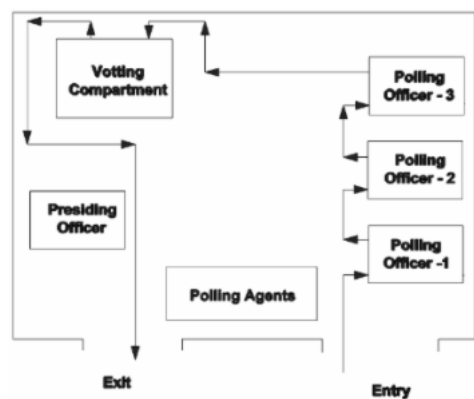

নির্বাচক নিবন্ধন আধিকারিকের স্বাক্ষর

Nazri Naksha

Google Map View

Polling Station Building Front View

Polling Station Front View

Cad View

Key MAP View

1 নাম : তরনী কুমার পিতার নাম: অরু কুমার বাড়ির নং : n0050 বয়স : 38 লিঙ্গ : পুরুষ	DLP2195139 ফটো উপলব্ধ	2 নাম : চন্দনা কুমার স্বামীর নাম: অরু কুমার বাড়ির নং : n0050 বয়স : 38 লিঙ্গ : মহিলা	DLP2442663 ফটো উপলব্ধ	3 নাম : সুভদ্রা কুমার স্বামীর নাম: অরু কুমার বাড়ির নং : n0050 বয়স : 61 লিঙ্গ : মহিলা	WB/34/235/081304 ফটো উপলব্ধ
4 নাম : রাধীকা কুমার স্বামীর নাম: অবনী কুমার বাড়ির নং : n0049 বয়স : 50 লিঙ্গ : মহিলা	WB/34/235/081319 ফটো উপলব্ধ	5 নাম : অবনী কুমার পিতার নাম: শ্রীকান্ত কুমার বাড়ির নং : n0049 বয়স : 55 লিঙ্গ : পুরুষ	WB/34/235/081095 ফটো উপলব্ধ	6 নাম : সমল কুমার পিতার নাম: শ্রীকান্ত কুমার বাড়ির নং : n0048 বয়স : 58 লিঙ্গ : পুরুষ	DLP0149831 ফটো উপলব্ধ
7 নাম : নীলকমল কুমার পিতার নাম: শ্রীকান্ত কুমার বাড়ির নং : n0047 বয়স : 62 লিঙ্গ : পুরুষ	WB/34/235/081103 ফটো উপলব্ধ	8 নাম : উর্মিলা কুমার স্বামীর নাম: হলধর কুমার বাড়ির নং : n0032 বয়স : 52 লিঙ্গ : মহিলা	WB/34/235/081271 ফটো উপলব্ধ	9 নাম : রাজীব মাঝি পিতার নাম: প্রফুল্ল মাঝি বাড়ির নং : n0021 বয়স : 34 লিঙ্গ : পুরুষ	IAP1192293 ফটো উপলব্ধ
10 নাম : ক্ষিতীশ কুমার পিতার নাম: কৃষ্ণ কুমার বাড়ির নং : n0021 বয়স : 34 লিঙ্গ : পুরুষ	IAP1192186 ফটো উপলব্ধ	11 নাম : রাজবালা কুমার স্বামীর নাম: কৃষ্ণ কুমার বাড়ির নং : n0021 বয়স : 55 লিঙ্গ : মহিলা	IAP0684381 ফটো উপলব্ধ	12 নাম : বিকাশ কুমার পিতার নাম: শঙ্কর কুমার বাড়ির নং : n0021 বয়স : 38 লিঙ্গ : পুরুষ	DLP2398741 ফটো উপলব্ধ
13 নাম : সীমা কুমার স্বামীর নাম: অশোক কুমার বাড়ির নং : n0021 বয়স : 29 লিঙ্গ : মহিলা	IAP1658418 ফটো উপলব্ধ	14 নাম : অশোক কুমার পিতার নাম: শঙ্কর কুমার বাড়ির নং : n0021 বয়স : 41 লিঙ্গ : পুরুষ	DLP1900422 ফটো উপলব্ধ	15 নাম : বিলাসী কুমার স্বামীর নাম: শঙ্কর কুমার বাড়ির নং : n0021 বয়স : 61 লিঙ্গ : মহিলা	WB/34/235/081254 ফটো উপলব্ধ
16 নাম : শঙ্কর কুমার পিতার নাম: ভরত কুমার বাড়ির নং : n0021 বয়স : 66 লিঙ্গ : পুরুষ	WB/34/235/081001 ফটো উপলব্ধ	17 নাম : উমেশ কুমার পিতার নাম: হাগরু কুমার বাড়ির নং : n0020 বয়স : 35 লিঙ্গ : পুরুষ	IAP0998815 ফটো উপলব্ধ	18 নাম : লক্ষী কুমার স্বামীর নাম: হাগরু কুমার বাড়ির নং : n0020 বয়স : 66 লিঙ্গ : মহিলা	WB/34/235/081169 ফটো উপলব্ধ
19 নাম : হাগরু কুমার পিতার নাম: মিতন কুমার বাড়ির নং : n0020 বয়স : 71 লিঙ্গ : পুরুষ	WB/34/235/081341 ফটো উপলব্ধ	20 নাম : মনোজ কুমার পিতার নাম: সুধীর কুমার বাড়ির নং : n0019 বয়স : 35 লিঙ্গ : পুরুষ	IAP0998849 ফটো উপলব্ধ	21 নাম : ত্রিলোচন কুমার পিতার নাম: যুধিষ্ঠির কুমার বাড়ির নং : n0019 বয়স : 43 লিঙ্গ : পুরুষ	DLP1899541 ফটো উপলব্ধ
22 নাম : লক্ষী কুমার স্বামীর নাম: সুধীর কুমার বাড়ির নং : n0019 বয়স : 57 লিঙ্গ : মহিলা	WB/34/235/081110 ফটো উপলব্ধ	23 নাম : শকুন্তলা কুমার স্বামীর নাম: মানিক কুমার বাড়ির নং : n0019 বয়স : 53 লিঙ্গ : মহিলা	WB/34/235/081165 ফটো উপলব্ধ	24 নাম : মানিক কুমার পিতার নাম: কাশিনাথ কুমার বাড়ির নং : n0019 বয়স : 57 লিঙ্গ : পুরুষ	WB/34/235/081097 ফটো উপলব্ধ
25 নাম : পবিতা কুমার স্বামীর নাম: তরনী কুমার বাড়ির নং : n0019 বয়স : 31 লিঙ্গ : মহিলা	IAP1562305 ফটো উপলব্ধ	26 নাম : তরনী কুমার পিতার নাম: শিব কুমার বাড়ির নং : n0019 বয়স : 41 লিঙ্গ : পুরুষ	DLP1899533 ফটো উপলব্ধ	27 নাম : সন্তা কুমার স্বামীর নাম: শিব কুমার বাড়ির নং : n0019 বয়স : 61 লিঙ্গ : মহিলা	WB/34/235/081166 ফটো উপলব্ধ
28 নাম : শিব কুমার পিতার নাম: কাশিনাথ কুমার বাড়ির নং : n0019 বয়স : 66 লিঙ্গ : পুরুষ	WB/34/235/081117 ফটো উপলব্ধ	29 নাম : যুধিষ্ঠির কুমার পিতার নাম: কাশিনাথ কুমার বাড়ির নং : n0019 বয়স : 71 লিঙ্গ : পুরুষ	WB/34/235/081008 ফটো উপলব্ধ	30 নাম : অহল্যা কুমার স্বামীর নাম: গোপাল কুমার বাড়ির নং : n0018 বয়স : 56 লিঙ্গ : মহিলা	WB/34/235/081300 ফটো উপলব্ধ