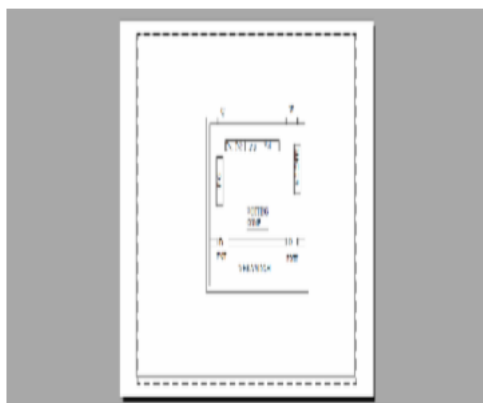

নির্বাচক নিবন্ধন আধিকারিকের স্বাক্ষর

Nazri Naksha

Google Map View

Polling Station Building Front View

Polling Station Front View

Cad View

Key MAP View

1 নাম : উজ্জ্বলা পাণ্ডে পিতার নাম : শিবপ্রসাদ দুবে বাড়ির নং : 74 বয়স : 44 লিঙ্গ : মহিলা	IAP2364446 ফটো উপলব্ধ	2 নাম : সখিনা আনসারী স্বামীর নাম : মজিদ আনসারী বাড়ির নং : n0034 বয়স : 69 লিঙ্গ : মহিলা	WB/34/238/381436 ফটো উপলব্ধ	3 নাম : রাজকিশোর গরুই পিতার নাম : দৃগাপ্রসাদ গরুই বাড়ির নং : এন000 বয়স : 27 লিঙ্গ : পুরুষ	IAP1777929 ফটো উপলব্ধ
4 নাম : শেখ মকুলন বিবি স্বামীর নাম : শেখ আজাদ আনসারী বাড়ির নং : n0035 বয়স : 44 লিঙ্গ : মহিলা	MJP2764595 ফটো উপলব্ধ	5 নাম : আজাদ আনসারী পিতার নাম : রসিদ আনসারী বাড়ির নং : n0035 বয়স : 49 লিঙ্গ : পুরুষ	MJP2764587 ফটো উপলব্ধ	6 নাম : সুরতন আনসারী স্বামীর নাম : রসিদ আনসারী বাড়ির নং : n0035 বয়স : 69 লিঙ্গ : মহিলা	WB/34/238/381446 ফটো উপলব্ধ
7 নাম : জয়বুলাসা বিবি স্বামীর নাম : নসীম আনসারী বাড়ির নং : n0034 বয়স : 30 লিঙ্গ : মহিলা	IAP1486968 ফটো উপলব্ধ	8 নাম : সমিম আনসারী পিতার নাম : মজিদ আনসারী বাড়ির নং : n0034 বয়স : 30 লিঙ্গ : পুরুষ	IAP1611698 ফটো উপলব্ধ	9 নাম : নাসিম আনসারী পিতার নাম : মজিদ আনসারী বাড়ির নং : n0034 বয়স : 35 লিঙ্গ : পুরুষ	IAP1315340 ফটো উপলব্ধ
10 নাম : রুকশানা বিবি স্বামীর নাম : মনসুর আনসারী বাড়ির নং : n0034 বয়স : 33 লিঙ্গ : মহিলা	IAP1486778 ফটো উপলব্ধ	11 নাম : মনসুর আনসারী পিতার নাম : মজিদ আনসারী বাড়ির নং : n0034 বয়স : 38 লিঙ্গ : পুরুষ	MJP2875805 ফটো উপলব্ধ	12 নাম : নিয়তিবালা উপাধ্যায় স্বামীর নাম : অজিত উপাধ্যায় বাড়ির নং : n0056 বয়স : 64 লিঙ্গ : মহিলা	WB/34/238/381101 ফটো উপলব্ধ
13 নাম : অজিত উপাধ্যায় পিতার নাম : মহানন্দ উপাধ্যায় বাড়ির নং : n0056 বয়স : 67 লিঙ্গ : পুরুষ	WB/34/238/381430 ফটো উপলব্ধ	14 নাম : উমা উপাধ্যায় স্বামীর নাম : সূর্য প্রসাদ উপাধ্যায় বাড়ির নং : n0056 বয়স : 35 লিঙ্গ : মহিলা	IAP1486927 ফটো উপলব্ধ	15 নাম : মনোজ কুমার উপাধ্যায় পিতার নাম : অজিত কুমার উপাধ্যায় বাড়ির নং : n0056 বয়স : 37 লিঙ্গ : পুরুষ	MJP2932341 ফটো উপলব্ধ
16 নাম : সূর্যপ্রসাদ উপাধ্যায় পিতার নাম : অজিত কুমার উপাধ্যায় বাড়ির নং : n0056 বয়স : 38 লিঙ্গ : পুরুষ	MJP2875938 ফটো উপলব্ধ	17 নাম : তুষ্ট উপাধ্যায় স্বামীর নাম : মনোজ কুমার উপাধ্যায় বাড়ির নং : 0056 বয়স : 24 লিঙ্গ : মহিলা	IAP2123396 ফটো উপলব্ধ	18 নাম : মিলন কর্মকার পিতার নাম : আনন্দ কর্মকার বাড়ির নং : n0038 বয়স : 29 লিঙ্গ : পুরুষ	IAP1487099 ফটো উপলব্ধ
19 নাম : ত্রিলোচন কর্মকার পিতার নাম : আনন্দ কর্মকার বাড়ির নং : এন0038 বয়স : 25 লিঙ্গ : পুরুষ	IAP1927318 ফটো উপলব্ধ	20 নাম : চম্পা কর্মকার স্বামীর নাম : আনন্দ কর্মকার বাড়ির নং : n0038 বয়স : 51 লিঙ্গ : মহিলা	WB/34/238/381437 ফটো উপলব্ধ	21 নাম : আনন্দ কর্মকার পিতার নাম : পেলারাম কর্মকার বাড়ির নং : n0038 বয়স : 56 লিঙ্গ : পুরুষ	WB/34/238/381425 ফটো উপলব্ধ
22 নাম : ভাদু কর্মকার স্বামীর নাম : পেলারাম কর্মকার বাড়ির নং : n0038 বয়স : 81 লিঙ্গ : মহিলা	WB/34/238/381392 ফটো উপলব্ধ	23 নাম : অম্বিকা গরুই মায়ের নাম : সুগা গরুই বাড়ির নং : নং 000 বয়স : 30 লিঙ্গ : মহিলা	IAP2289346 ফটো উপলব্ধ	24 নাম : দশরথ গরুই পিতার নাম : জিতেন্দ্র গরুই বাড়ির নং : n0120 বয়স : 44 লিঙ্গ : পুরুষ	MJP1966969 ফটো উপলব্ধ
25 নাম : নবীনা গরুই পিতার নাম : দিলীপ গরুই বাড়ির নং : 0157 বয়স : 23 লিঙ্গ : পুরুষ	IAP2210490 ফটো উপলব্ধ	26 নাম : নেপুলা গরুই পিতার নাম : সুরেশ চন্দ্র গরুই বাড়ির নং : বামরো বয়স : 22 লিঙ্গ : মহিলা	IAP2313872 ফটো উপলব্ধ	27 নাম : পদ্মা বালা গরুই স্বামীর নাম : দশরথ গরুই বাড়ির নং : n0126 বয়স : 47 লিঙ্গ : মহিলা	MJP2764637 ফটো উপলব্ধ
28 নাম : মীনা গরুই স্বামীর নাম : বিমল গরুই বাড়ির নং : n0176 বয়স : 30 লিঙ্গ : মহিলা	IAP1778026 ফটো উপলব্ধ	29 নাম : পবিতা গরুই স্বামীর নাম : উত্তম গরুই বাড়ির নং : এন125 বয়স : 26 লিঙ্গ : মহিলা	IAP1981505 ফটো উপলব্ধ	30 নাম : কাজল গরুই স্বামীর নাম : অর্জুন গরুই বাড়ির নং : বামড়া বয়স : 25 লিঙ্গ : মহিলা	IAP2199016 ফটো উপলব্ধ