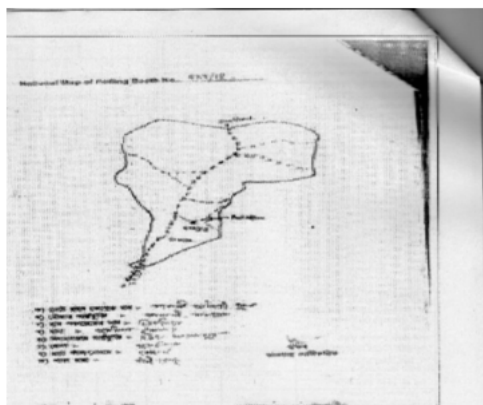

Nazri Naksha