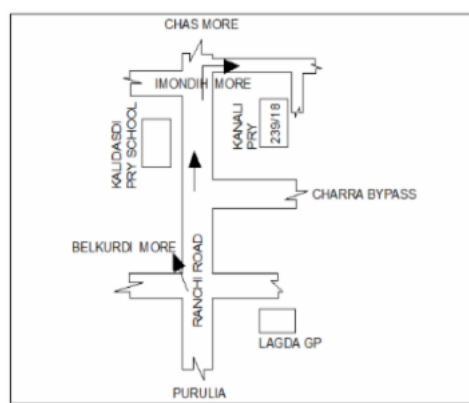

Key MAP View