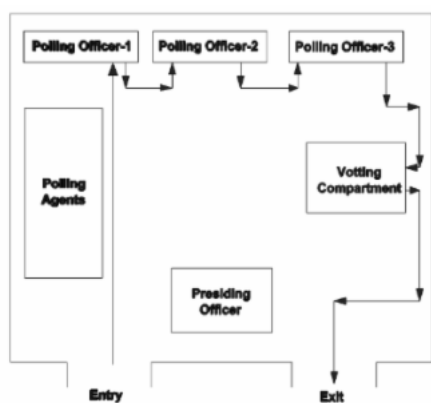

নির্বাচক নিবন্ধন আধিকারিকের স্বাক্ষর

Nazri Naksha

Google Map View

Polling Station Building Front View

Polling Station Front View

Cad View

Key MAP View

1 নাম : নৈরাশী কুমার স্বামীর নাম: দুঃখ কুমার বাড়ির নং : n0203 বয়স : 58 লিঙ্গ : মহিলা	DLP2267482 ফটো উপলব্ধ	2 নাম : পৌরী কুমার স্বামীর নাম: মনবোধ কুমার বাড়ির নং : n0203 বয়স : 32 লিঙ্গ : মহিলা	IAP1659143 ফটো উপলব্ধ	3 নাম : ভাদু কুমার স্বামীর নাম: মনবোধ কুমার বাড়ির নং : n0203 বয়স : 37 লিঙ্গ : মহিলা	IAP0999235 ফটো উপলব্ধ
4 নাম : মনবোধ কুমার পিতার নাম: আষাঢ়ি কুমার বাড়ির নং : n0203 বয়স : 43 লিঙ্গ : পুরুষ	DLP1901495 ফটো উপলব্ধ	5 নাম : পরিবালা কুমার স্বামীর নাম: আষাঢ়ি কুমার বাড়ির নং : n0203 বয়স : 63 লিঙ্গ : মহিলা	DLP0156703 ফটো উপলব্ধ	6 নাম : দাতাকর্ন কুমার পিতার নাম: দুঃখ ভঞ্জন কুমার বাড়ির নং : n0203 বয়স : 31 লিঙ্গ : পুরুষ	IAP1441997 ফটো উপলব্ধ
7 নাম : দুঃখ ভঞ্জন কুমার পিতার নাম: বাবুরাম কুমার বাড়ির নং : n0203 বয়স : 60 লিঙ্গ : পুরুষ	DLP1551274 ফটো উপলব্ধ	8 নাম : চাঁদমনি কুমার স্বামীর নাম: ভীম কুমার বাড়ির নং : n0203 বয়স : 30 লিঙ্গ : মহিলা	IAP1563568 ফটো উপলব্ধ	9 নাম : ভীম কুমার পিতার নাম: চিত্ত কুমার বাড়ির নং : n0203 বয়স : 38 লিঙ্গ : পুরুষ	DLP2443133 ফটো উপলব্ধ
10 নাম : গুনমনি কুমার স্বামীর নাম: চিত্ত কুমার বাড়ির নং : n0203 বয়স : 60 লিঙ্গ : মহিলা	DLP2267474 ফটো উপলব্ধ	11 নাম : চিত্ত কুমার পিতার নাম: বাবুরাম কুমার বাড়ির নং : n0203 বয়স : 63 লিঙ্গ : পুরুষ	DLP1551258 ফটো উপলব্ধ	12 নাম : রাসু কুমার স্বামীর নাম: বিমল কুমার বাড়ির নং : n0203 বয়স : 71 লিঙ্গ : মহিলা	DLP1901461 ফটো উপলব্ধ
13 নাম : সবিতা কুমার স্বামীর নাম: তারাপদ কুমার বাড়ির নং : n0202 বয়স : 32 লিঙ্গ : মহিলা	IAP1442003 ফটো উপলব্ধ	14 নাম : তারাপদ কুমার পিতার নাম: পুহুতু কুমার বাড়ির নং : n0202 বয়স : 42 লিঙ্গ : পুরুষ	DLP2443158 ফটো উপলব্ধ	15 নাম : নিয়তি কুমার স্বামীর নাম: পুহুতু কুমার বাড়ির নং : n0202 বয়স : 61 লিঙ্গ : মহিলা	DLP2267532 ফটো উপলব্ধ
16 নাম : জবা কুমার স্বামীর নাম: দিলীপ কুমার বাড়ির নং : n0200 বয়স : 33 লিঙ্গ : মহিলা	IAP1563592 ফটো উপলব্ধ	17 নাম : দীলিপ কুমার পিতার নাম: ঠাকুরদাস কুমার বাড়ির নং : n0200 বয়স : 40 লিঙ্গ : পুরুষ	DLP2399335 ফটো উপলব্ধ	18 নাম : মমতা কুমার স্বামীর নাম: সঞ্জয় কুমার বাড়ির নং : n0200 বয়স : 41 লিঙ্গ : মহিলা	DLP1901552 ফটো উপলব্ধ
19 নাম : সঞ্জয় কুমার পিতার নাম: ঠাকুরদাস কুমার বাড়ির নং : n0200 বয়স : 44 লিঙ্গ : পুরুষ	DLP1901545 ফটো উপলব্ধ	20 নাম : জবা কুমার স্বামীর নাম: সুভাষ কুমার বাড়ির নং : n0199 বয়স : 47 লিঙ্গ : মহিলা	DLP1901701 ফটো উপলব্ধ	21 নাম : অনিল কুমার পিতার নাম: মাগারাম কুমার বাড়ির নং : n0199 বয়স : 49 লিঙ্গ : পুরুষ	DLP2267623 ফটো উপলব্ধ
22 নাম : সন্তোষ কুমার পিতার নাম: মাগারাম কুমার বাড়ির নং : n0199 বয়স : 51 লিঙ্গ : পুরুষ	WB/34/235/087253 ফটো উপলব্ধ	23 নাম : রাজীব কুমার পিতার নাম: বিজয় কুমার বাড়ির নং : n0287 বয়স : 33 লিঙ্গ : পুরুষ	IAP1442508 ফটো উপলব্ধ	24 নাম : চন্দনা কুমার স্বামীর নাম: রাজীব কুমার বাড়ির নং : নং198 বয়স : 21 লিঙ্গ : মহিলা	IAP2388452 ফটো উপলব্ধ
25 নাম : কৃষ্ণপদ কুমার পিতার নাম: দুঃখভঞ্জন কুমার বাড়ির নং : n0272 বয়স : 34 লিঙ্গ : পুরুষ	IAP1352434 ফটো উপলব্ধ	26 নাম : আস্তিক কুমার পিতার নাম: ফাল্গুনী কুমার বাড়ির নং : n0220 বয়স : 29 লিঙ্গ : পুরুষ	IAP1658996 ফটো উপলব্ধ	27 নাম : বিপলা কুমার স্বামীর নাম: ফাল্গুনী কুমার বাড়ির নং : n0220 বয়স : 52 লিঙ্গ : মহিলা	DLP1901628 ফটো উপলব্ধ
28 নাম : ফাল্গুনী কুমার পিতার নাম: মোহন কুমার বাড়ির নং : 00 বয়স : 54 লিঙ্গ : পুরুষ	DLP2267565 ফটো উপলব্ধ	29 নাম : প্রসেনজিৎ কুমার পিতার নাম: হারাদন কুমার বাড়ির নং : n0220 বয়স : 32 লিঙ্গ : পুরুষ	IAP1352657 ফটো উপলব্ধ	30 নাম : সরস্বতী কুমার স্বামীর নাম: হারাদন কুমার বাড়ির নং : n0220 বয়স : 55 লিঙ্গ : মহিলা	DLP2267573 ফটো উপলব্ধ