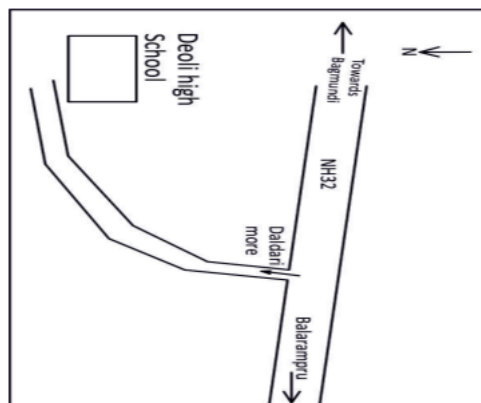

নির্বাচক নিবন্ধন আধিকারিকের স্বাক্ষর

Nazri Naksha

Google Map View

Polling Station Building Front View

Polling Station Front View

Cad View

Key MAP View

বিধানসভা নির্বাচনক্ষেত্রের নং, নাম : 239-বলরামপুর
ভাগ নং, নাম : 1-দেউলী বস্তি,টাঁড়ঘর,হাতুয়াল,নামোহাতুয়াল