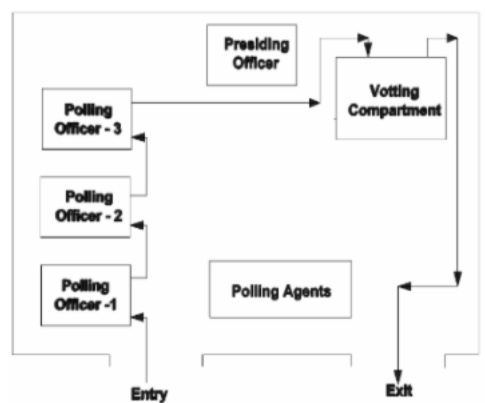

নির্বাচক নিবন্ধন আধিকারিকের স্বাক্ষর

Nazri Naksha

Google Map View

Polling Station Building Front View

Polling Station Front View

Cad View

Key MAP View

বিধানসভা নির্বাচনক্ষেত্রের নং, নাম : 239-বলরামপুর
ভাগ নং, নাম : 1-দেউলী বস্তি,টাঁড়ঘর,হাতুয়াল,নামোহাতুয়াল