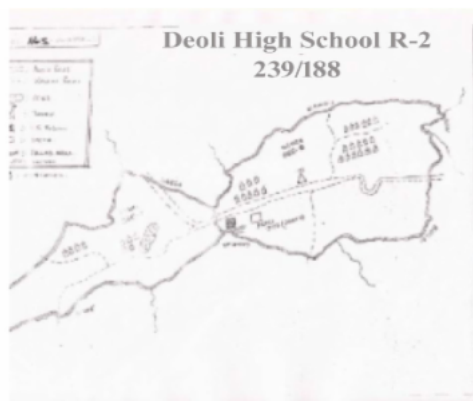

Nazri Naksha