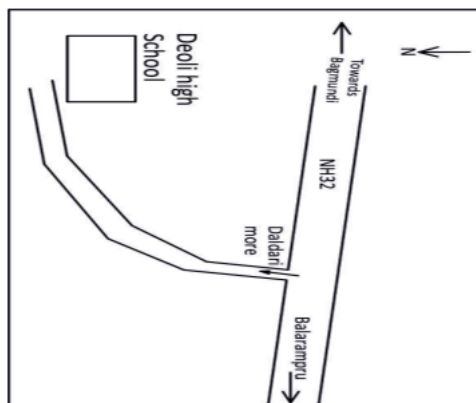

Key MAP View