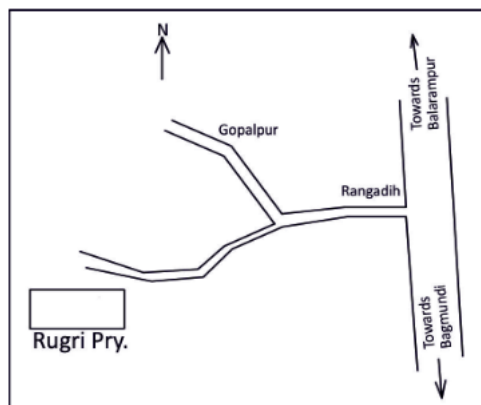

Key MAP View