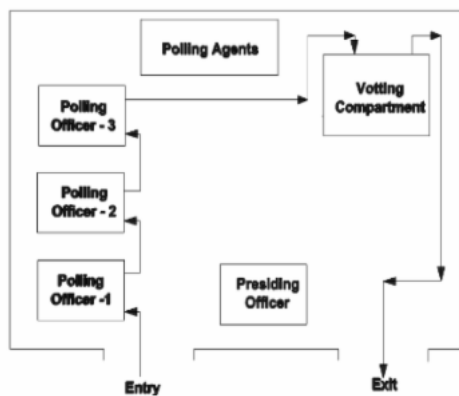

নির্বাচক নিবন্ধন আধিকারিকের স্বাক্ষর

Nazri Naksha

Google Map View

Polling Station Building Front View

Polling Station Front View

Cad View

Key MAP View

1 নাম : ব্রজা কর্মকার পিতার নাম: শচী কর্মকার বাড়ির নং : n002 বয়স : 27 লিঙ্গ : পুরুষ	IAP2066470 ফটো উপলব্ধ	2 নাম : অশোকা কর্মকার স্বামীর নাম: রুপচাঁদ কর্মকার বাড়ির নং : n0001 বয়স : 39 লিঙ্গ : মহিলা	DLP2196020 ফটো উপলব্ধ	3 নাম : মহেশ্বর কর্মকার পিতার নাম: শচী কর্মকার বাড়ির নং : 309 বয়স : 25 লিঙ্গ : পুরুষ	IAP2097897 ফটো উপলব্ধ
4 নাম : দিলীপ মুর্মু পিতার নাম: কাঁদন মুর্মু বাড়ির নং : নং142 বয়স : 23 লিঙ্গ : পুরুষ	IAP2186062 ফটো উপলব্ধ	5 নাম : মিঠু রানি কর্মকার স্বামীর নাম: অনিরুদ্ধ কর্মকার বাড়ির নং : নং142 বয়স : 23 লিঙ্গ : মহিলা	IAP2186021 ফটো উপলব্ধ	6 নাম : পার্বতী কর্মকার স্বামীর নাম: বিকাশ কর্মকার বাড়ির নং : নং0121 বয়স : 31 লিঙ্গ : মহিলা	IAP1672096 ফটো উপলব্ধ
7 নাম : শশধর কর্মকার পিতার নাম: হরিহর কর্মকার বাড়ির নং : n0002 বয়স : 30 লিঙ্গ : পুরুষ	IAP1565175 ফটো উপলব্ধ	8 নাম : অনিরুদ্ধ কর্মকার পিতার নাম: হরিহর কর্মকার বাড়ির নং : n0002 বয়স : 35 লিঙ্গ : পুরুষ	IAP1565316 ফটো উপলব্ধ	9 নাম : হিমালী কর্মকার স্বামীর নাম: কামদেব কর্মকার বাড়ির নং : n0002 বয়স : 39 লিঙ্গ : মহিলা	IAP0704940 ফটো উপলব্ধ
10 নাম : কামদেব কর্মকার পিতার নাম: হরিহর কর্মকার বাড়ির নং : n0002 বয়স : 43 লিঙ্গ : পুরুষ	DLP1910058 ফটো উপলব্ধ	11 নাম : লক্ষী কর্মকার স্বামীর নাম: হরিহর কর্মকার বাড়ির নং : n0002 বয়স : 71 লিঙ্গ : মহিলা	WB/34/235/096094 ফটো উপলব্ধ	12 নাম : লোহা কর্মকার পিতার নাম: ত্রিলোচন কর্মকার বাড়ির নং : n0002 বয়স : 35 লিঙ্গ : পুরুষ	IAP1282300 ফটো উপলব্ধ
13 নাম : ত্রিলোচন কর্মকার পিতার নাম: প্রধান কর্মকার বাড়ির নং : n0002 বয়স : 72 লিঙ্গ : পুরুষ	WB/34/235/096019 ফটো উপলব্ধ	14 নাম : বাসন্তী কর্মকার স্বামীর নাম: নন্দ কর্মকার বাড়ির নং : n0002 বয়স : 51 লিঙ্গ : মহিলা	IAP1282292 ফটো উপলব্ধ	15 নাম : নন্দ কর্মকার পিতার নাম: ছট্ট কর্মকার বাড়ির নং : n0002 বয়স : 59 লিঙ্গ : পুরুষ	WB/34/235/096599 ফটো উপলব্ধ
16 নাম : শচী কর্মকার পিতার নাম: ছট্ট কর্মকার বাড়ির নং : n0002 বয়স : 65 লিঙ্গ : পুরুষ	IAP2458511 ফটো উপলব্ধ	17 নাম : অর্জুন কর্মকার পিতার নাম: তরনী কর্মকার বাড়ির নং : n0002 বয়স : 35 লিঙ্গ : পুরুষ	IAP1443514 ফটো উপলব্ধ	18 নাম : শুকন্তলা শর্মা (কর্মকার) স্বামীর নাম: তরনী কর্মকার বাড়ির নং : n0002 বয়স : 26 লিঙ্গ : মহিলা	IAP1443613 ফটো উপলব্ধ
19 নাম : পান কর্মকার স্বামীর নাম: তরনী কর্মকার বাড়ির নং : n0002 বয়স : 61 লিঙ্গ : মহিলা	DLP2272318 ফটো উপলব্ধ	20 নাম : মনজুড়া কর্মকার স্বামীর নাম: তরনী কর্মকার বাড়ির নং : n0002 বয়স : 61 লিঙ্গ : মহিলা	WB/34/235/096054 ফটো উপলব্ধ	21 নাম : তরনী কর্মকার পিতার নাম: ছট্ট কর্মকার বাড়ির নং : n0002 বয়স : 66 লিঙ্গ : পুরুষ	IAP0704890 ফটো উপলব্ধ
22 নাম : রুপচাঁদ কর্মকার পিতার নাম: অতুল কর্মকার বাড়ির নং : n0002 বয়স : 41 লিঙ্গ : পুরুষ	IAP0999870 ফটো উপলব্ধ	23 নাম : অলকা কর্মকার পিতার নাম: অতুল কর্মকার বাড়ির নং : n0002 বয়স : 76 লিঙ্গ : মহিলা	IAP0704874 ফটো উপলব্ধ	24 নাম : অতুল কর্মকার পিতার নাম: ছট্ট কর্মকার বাড়ির নং : 000 বয়স : 85 লিঙ্গ : পুরুষ	IAP0704866 ফটো উপলব্ধ
25 নাম : বিকাশ কর্মকার পিতার নাম: আয়ন কর্মকার বাড়ির নং : n0001 বয়স : 33 লিঙ্গ : পুরুষ	IAP1353549 ফটো উপলব্ধ	26 নাম : শিবানী কর্মকার স্বামীর নাম: আকাশ কর্মকার বাড়ির নং : n0001 বয়স : 40 লিঙ্গ : মহিলা	DLP2196038 ফটো উপলব্ধ	27 নাম : আকাশ কর্মকার পিতার নাম: পবন কর্মকার বাড়ির নং : n0001 বয়স : 42 লিঙ্গ : পুরুষ	DLP1910066 ফটো উপলব্ধ
28 নাম : বাদল কর্মকার পিতার নাম: পবন কর্মকার বাড়ির নং : n0001 বয়স : 52 লিঙ্গ : পুরুষ	WB/34/235/096581 ফটো উপলব্ধ	29 নাম : কৌশল্যা কর্মকার স্বামীর নাম: আয়ন কর্মকার বাড়ির নং : n0001 বয়স : 59 লিঙ্গ : মহিলা	DLP1910082 ফটো উপলব্ধ	30 নাম : আয়ন কর্মকার পিতার নাম: বলাই কর্মকার বাড়ির নং : n0001 বয়স : 66 লিঙ্গ : পুরুষ	DLP1910074 ফটো উপলব্ধ