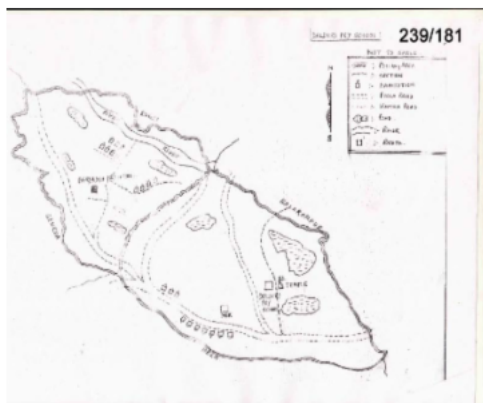

Nazri Naksha