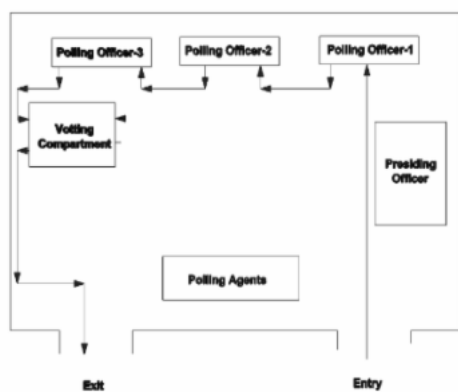

নির্বাচক নিবন্ধন আধিকারিকের স্বাক্ষর

Nazri Naksha

Google Map View

Polling Station Building Front View

Polling Station Front View

Cad View

Key MAP View

1 নাম : জৈনব বিবি স্বামীর নাম: মুনিরুদ্দিন বাড়ির নং : n0022 বয়স : 73 লিঙ্গ : মহিলা ফটো উপলব্ধ	WB/34/235/099209	2 নাম : আজাদ সেক পিতার নাম: ইলিয়াস সেক বাড়ির নং : n0034 বয়স : 54 লিঙ্গ : পুরুষ ফটো উপলব্ধ	WB/34/235/099340	3 নাম : রুকসানা বিবি স্বামীর নাম: রফিক বাড়ির নং : n0034 বয়স : 55 লিঙ্গ : মহিলা ফটো উপলব্ধ	WB/34/235/099220
4 নাম : নারগিস খাতুন স্বামীর নাম: সাবির আলি সেক বাড়ির নং : n0020 বয়স : 37 লিঙ্গ : মহিলা ফটো উপলব্ধ	IAP1565803	5 নাম : সাবির আলি সেক পিতার নাম: লিয়াকত আলি সেক বাড়ির নং : n0020 বয়স : 43 লিঙ্গ : পুরুষ ফটো উপলব্ধ	DLP1564863	6 নাম : ইয়াসমিন খাতুন স্বামীর নাম: সৌকত সেক বাড়ির নং : n0020 বয়স : 40 লিঙ্গ : মহিলা ফটো উপলব্ধ	IAP1565795
7 নাম : সৌকত সেক পিতার নাম: লিয়াকত সেক বাড়ির নং : n0020 বয়স : 45 লিঙ্গ : পুরুষ ফটো উপলব্ধ	DLP1564855	8 নাম : রাইতুন বিবি স্বামীর নাম: লিয়াকত বাড়ির নং : n0020 বয়স : 67 লিঙ্গ : মহিলা ফটো উপলব্ধ	WB/34/235/099196	9 নাম : সেক ইস্তাজউদ্দিন পিতার নাম: ইলিয়াস সেক বাড়ির নং : n0035 বয়স : 42 লিঙ্গ : পুরুষ ফটো উপলব্ধ	DLP1916725
10 নাম : তাজউদ্দিন সেক পিতার নাম: ইলিয়াস সেক বাড়ির নং : n0035 বয়স : 44 লিঙ্গ : পুরুষ ফটো উপলব্ধ	DLP1916717	11 নাম : রহিম সেক পিতার নাম: ইলিয়াস সেক বাড়ির নং : n0035 বয়স : 67 লিঙ্গ : পুরুষ ফটো উপলব্ধ	WB/34/235/099144	12 নাম : খালেদা বিবি স্বামীর নাম: ইলিয়াস বাড়ির নং : n0035 বয়স : 84 লিঙ্গ : মহিলা ফটো উপলব্ধ	WB/34/235/099217
13 নাম : গুলসনা বিবি স্বামীর নাম: সেখ তাজউদ্দিন বাড়ির নং : n0035 বয়স : 35 লিঙ্গ : মহিলা ফটো উপলব্ধ	IAP1195700	14 নাম : সেক করিম মায়ের নাম: জৈনব বিবি বাড়ির নং : n0035 বয়স : 31 লিঙ্গ : পুরুষ ফটো উপলব্ধ	IAP1565829	15 নাম : জৈনব বিবি স্বামীর নাম: রহিম বাড়ির নং : n0035 বয়স : 57 লিঙ্গ : মহিলা ফটো উপলব্ধ	WB/34/235/099219
16 নাম : সেক জলিল পিতার নাম: সেক আবদুল আনসারি বাড়ির নং : n0154 বয়স : 30 লিঙ্গ : পুরুষ ফটো উপলব্ধ	IAP1565837	17 নাম : আয়েসা বিবি স্বামীর নাম: সুলেমান বাড়ির নং : n0033 বয়স : 77 লিঙ্গ : মহিলা ফটো উপলব্ধ	WB/34/235/099238	18 নাম : আবদুল সেক পিতার নাম: সুলেমান সেক বাড়ির নং : n0033 বয়স : 58 লিঙ্গ : পুরুষ ফটো উপলব্ধ	WB/34/235/099302
19 নাম : রাহিলা বিবি স্বামীর নাম: আবদুল বাড়ির নং : n0033 বয়স : 52 লিঙ্গ : মহিলা ফটো উপলব্ধ	WB/34/235/099243	20 নাম : সেখ মুক্তার আনসারী পিতার নাম: আব্দুল আনসারী বাড়ির নং : n0033 বয়স : 37 লিঙ্গ : পুরুষ ফটো উপলব্ধ	DLP2400257	21 নাম : সলিম সেক পিতার নাম: আজাদ সেক বাড়ির নং : n0034 বয়স : 31 লিঙ্গ : পুরুষ ফটো উপলব্ধ	IAP1565852
22 নাম : সেক সামসের আলি পিতার নাম: সেক লিয়াকত আলি বাড়ির নং : n0020 বয়স : 41 লিঙ্গ : পুরুষ ফটো উপলব্ধ	DLP1915552	23 নাম : সাদেরুন বিবি স্বামীর নাম: সেক ইস্তাজ উদ্দিন বাড়ির নং : n0035 বয়স : 29 লিঙ্গ : মহিলা ফটো উপলব্ধ	IAP1882216	24 নাম : শাকিনা বিবি স্বামীর নাম: সেক মুক্তার আনসারী বাড়ির নং : 00 বয়স : 34 লিঙ্গ : মহিলা ফটো উপলব্ধ	IAP1974385
25 নাম : সাকেরুন বিবি স্বামীর নাম: সেক সাদাম হুসেন বাড়ির নং : 00 বয়স : 25 লিঙ্গ : মহিলা ফটো উপলব্ধ	IAP1974500	26 নাম : সেক শরীফ আনসারি পিতার নাম: মুনিরুদ্দিন সেক বাড়ির নং : n0021 বয়স : 54 লিঙ্গ : পুরুষ ফটো উপলব্ধ	IAP2003556	27 নাম : নেপুরন বিবি স্বামীর নাম: শরীফ আনসারী বাড়ির নং : n0021 বয়স : 49 লিঙ্গ : মহিলা ফটো উপলব্ধ	IAP2003531
28 নাম : হাবিব আনসারী পিতার নাম: সেখ হুসেন বাড়ির নং : n0021 বয়স : 35 লিঙ্গ : পুরুষ ফটো উপলব্ধ	IAP1195734	29 নাম : গুলনাজ প্রবীন স্বামীর নাম: মনজুর শেখ বাড়ির নং : n0024 বয়স : 30 লিঙ্গ : মহিলা ফটো উপলব্ধ	IAP1737758	30 নাম : সেখ মঞ্জুর আনসারী পিতার নাম: দিন শেখ বাড়ির নং : n0024 বয়স : 42 লিঙ্গ : পুরুষ ফটো উপলব্ধ	DLP1565902