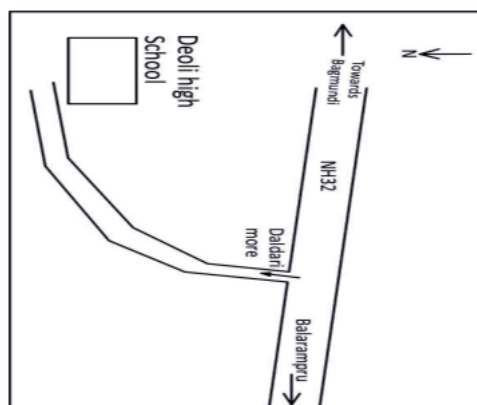

নির্বাচক নিবন্ধন আধিকারিকের স্বাক্ষর

Nazri Naksha

Google Map View

Polling Station Building Front View

Polling Station Front View

Cad View

Key MAP View

বিধানসভা নির্বাচনক্ষেত্রের নং, নাম : 239-বলরামপুর
ভাগ নং, নাম : 1-কাশিকুলি,মুদিডি,নেকড়ে(আংশিক),