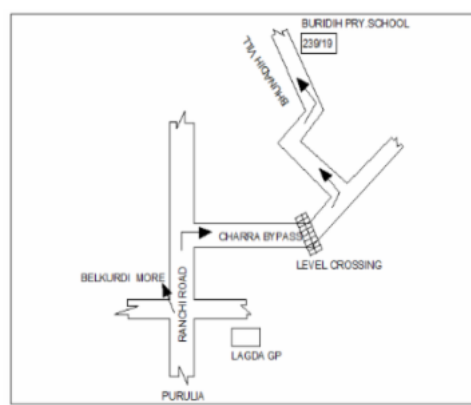

Key MAP View