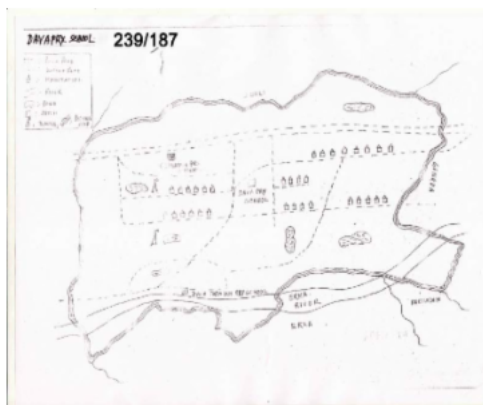

নির্বাচক নিবন্ধন আধিকারিকের স্বাক্ষর

Nazri Naksha

Google Map View

Polling Station Building Front View

Polling Station Front View

Cad View

Key MAP View

বিধানসভা নির্বাচনক্ষেত্রের নং, নাম : 239-বলরামপুর
ভাগ নং, নাম : 1-মাঝিকুলি,নাপিতকুলি,সারিডি,বাঁধডি