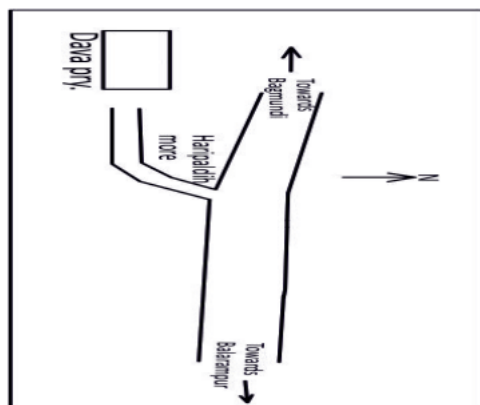

নির্বাচক নিবন্ধন আধিকারিকের স্বাক্ষর

Nazri Naksha

Google Map View

Polling Station Building Front View

Polling Station Front View

Cad View

Key MAP View

বিধানসভা নির্বাচনক্ষেত্রের নং, নাম : 239-বলরামপুর
ভাগ নং, নাম : 1-মাঝিকুলি,নাপিতকুলি,সারিডি,বাঁধডি