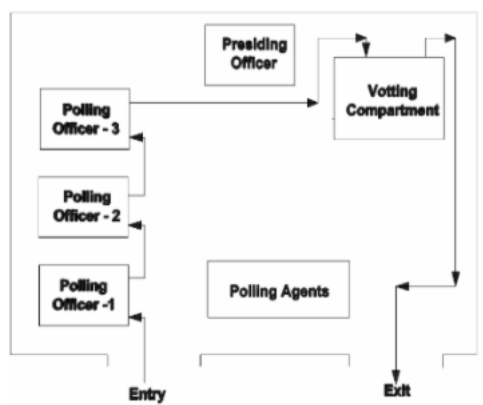

নির্বাচক নিবন্ধন আধিকারিকের স্বাক্ষর

Nazri Naksha

Google Map View

Polling Station Building Front View

Polling Station Front View

Cad View

Key MAP View

বিধানসভা নির্বাচনক্ষেত্রের নং, নাম : 239-বলরামপুর
ভাগ নং, নাম : 1-মাঝিকুলি,নাপিতকুলি,সারিডি,বাঁধডি