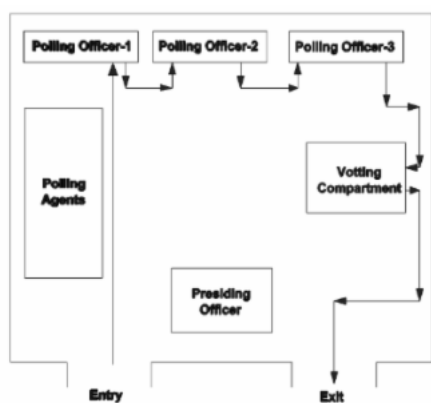

নির্বাচক নিবন্ধন আধিকারিকের স্বাক্ষর

Nazri Naksha

Google Map View

Polling Station Building Front View

Polling Station Front View

Cad View

Key MAP View

1 নাম : আলোবতী কুম্ভকার পিতার নাম: অবনী কুম্ভকার বাড়ির নং : ০০০০ ০০০০০০০০ বয়স : 32 লিঙ্গ : মহিলা	IAP1629484 ফটো উপলব্ধ	2 নাম : কানাই কুমার পিতার নাম: আশির্বাদ কুমার বাড়ির নং : n0088 বয়স : 82 লিঙ্গ : পুরুষ	IAP2191674 ফটো উপলব্ধ	3 নাম : হারাধন কুমার পিতার নাম: অনিল কুমার বাড়ির নং : n0124 বয়স : 37 লিঙ্গ : পুরুষ	DLP2401206 ফটো উপলব্ধ
4 নাম : মধুলতা কুমার স্বামীর নাম: কার্তিক কুমার বাড়ির নং : 059 বয়স : 26 লিঙ্গ : মহিলা	IAP1974526 ফটো উপলব্ধ	5 নাম : সোনালী কুমার স্বামীর নাম: অবনী কুমার বাড়ির নং : n085 বয়স : 25 লিঙ্গ : মহিলা	IAP2061406 ফটো উপলব্ধ	6 নাম : সৃষ্টিধর কুমার পিতার নাম: লক্ষীকান্ত কুমার বাড়ির নং : n0100 বয়স : 41 লিঙ্গ : পুরুষ	DLP2401321 ফটো উপলব্ধ
7 নাম : বুদ্ধেশ্বর কুমার পিতার নাম: চৈতন কুমার বাড়ির নং : n0006 বয়স : 53 লিঙ্গ : পুরুষ	IAP2097145 ফটো উপলব্ধ	8 নাম : সুকুমার কুমার পিতার নাম: অজিত কুমার বাড়ির নং : এন0051 বয়স : 23 লিঙ্গ : পুরুষ	IAP2188688 ফটো উপলব্ধ	9 নাম : হেমালী কুমার পিতার নাম: বুদ্ধেশ্বর কুমার বাড়ির নং : এন0006 বয়স : 24 লিঙ্গ : মহিলা	IAP2188597 ফটো উপলব্ধ
10 নাম : প্রভাস কুমার পিতার নাম: মেথর কুমার বাড়ির নং : এন0065 বয়স : 24 লিঙ্গ : পুরুষ	IAP2188605 ফটো উপলব্ধ	11 নাম : সোমা কুমার স্বামীর নাম: জানিক কুমার বাড়ির নং : নং092 বয়স : 33 লিঙ্গ : মহিলা	IAP2188480 ফটো উপলব্ধ	12 নাম : শেফালি চিত্রকর স্বামীর নাম: হরিপদ চিত্রকর বাড়ির নং : 00 বয়স : 30 লিঙ্গ : মহিলা	IAP1963263 ফটো উপলব্ধ
13 নাম : ইন্দ্রজিৎ কুমার পিতার নাম: বিভীষন কুমার বাড়ির নং : 129 বয়স : 27 লিঙ্গ : পুরুষ	IAP1961382 ফটো উপলব্ধ	14 নাম : গোপাল কুমার পিতার নাম: শশধর কুমার বাড়ির নং : 093 বয়স : 25 লিঙ্গ : পুরুষ	IAP1962349 ফটো উপলব্ধ	15 নাম : অষ্টমি কুমার স্বামীর নাম: উত্তম কুমার বাড়ির নং : 052 বয়স : 27 লিঙ্গ : মহিলা	IAP1974559 ফটো উপলব্ধ
16 নাম : মনোহর কুমার পিতার নাম: দুবাই কুমার বাড়ির নং : n0064 বয়স : 62 লিঙ্গ : পুরুষ	WB/34/235/117368 ফটো উপলব্ধ	17 নাম : জানিক কুমার পিতার নাম: গুজর কুমার বাড়ির নং : n0092 বয়স : 33 লিঙ্গ : পুরুষ	IAP1446939 ফটো উপলব্ধ	18 নাম : আনন্দ কুমার পিতার নাম: ঠাকুর দাস কুমার বাড়ির নং : 120 বয়স : 28 লিঙ্গ : পুরুষ	IAP2061273 ফটো উপলব্ধ
19 নাম : সুরজিৎ কুমার পিতার নাম: বাদল কুমার বাড়ির নং : n095 বয়স : 24 লিঙ্গ : পুরুষ	IAP2061364 ফটো উপলব্ধ	20 নাম : চিত্ররেখা কুমার স্বামীর নাম: সৃষ্টিধর কুমার বাড়ির নং : n0100 বয়স : 29 লিঙ্গ : মহিলা	IAP1740349 ফটো উপলব্ধ	21 নাম : বিপিন কুমার পিতার নাম: ঘাসিরাম কুমার বাড়ির নং : n0023 বয়স : 28 লিঙ্গ : পুরুষ	IAP1740356 ফটো উপলব্ধ
22 নাম : দর্শনী কুমার স্বামীর নাম: নীলমাধব কুমার বাড়ির নং : n0005 বয়স : 30 লিঙ্গ : মহিলা	IAP1740380 ফটো উপলব্ধ	23 নাম : সূর্যলা কুমার স্বামীর নাম: ঠাকুর দাস কুমার বাড়ির নং : n0077 বয়স : 29 লিঙ্গ : মহিলা	IAP1740398 ফটো উপলব্ধ	24 নাম : আদরী কুমার স্বামীর নাম: শ্যামল কুমার বাড়ির নং : n0016 বয়স : 34 লিঙ্গ : মহিলা	IAP1740414 ফটো উপলব্ধ
25 নাম : আঘন কুমার পিতার নাম: ধরম কুমার বাড়ির নং : n0078 বয়স : 53 লিঙ্গ : পুরুষ	WB/34/235/117173 ফটো উপলব্ধ	26 নাম : মমতা কুমার পিতার নাম: আঘাড়া কুমার বাড়ির নং : 127 বয়স : 25 লিঙ্গ : মহিলা	IAP1962331 ফটো উপলব্ধ	27 নাম : দেব্যানী কুমার স্বামীর নাম: উমেশ কুমার বাড়ির নং : 059 বয়স : 25 লিঙ্গ : মহিলা	IAP1974534 ফটো উপলব্ধ
28 নাম : বিরোতী কুমার স্বামীর নাম: মনমথন কুমার বাড়ির নং : 00 বয়স : 25 লিঙ্গ : মহিলা	IAP1974567 ফটো উপলব্ধ	29 নাম : মুক্তা কুমার পিতার নাম: শক্রয় কুমার বাড়ির নং : 022 বয়স : 25 লিঙ্গ : মহিলা	IAP1962455 ফটো উপলব্ধ	30 নাম : তারামনি মাঝি(কুমার) স্বামীর নাম: সনাতন কুমার বাড়ির নং : 00 বয়স : 27 লিঙ্গ : মহিলা	IAP1962927 ফটো উপলব্ধ