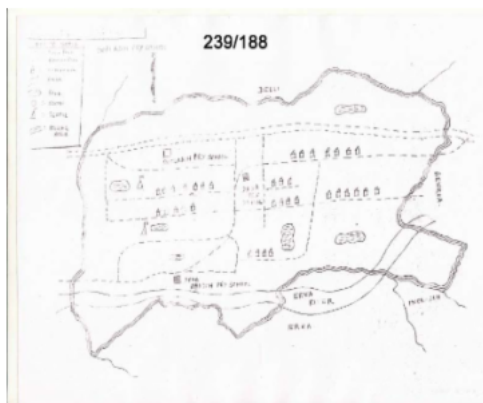

নির্বাচক নিবন্ধন আধিকারিকের স্বাক্ষর

Nazri Naksha

Google Map View

Polling Station Building Front View

Polling Station Front View

Cad View

Key MAP View

1 নাম : আলোবতী কুম্ভকার পিতার নাম: অবনী কুম্ভকার বাড়ির নং : ০০০০ ০০০০০০০০ বয়স : 32 লিঙ্গ : মহিলা	IAP1629484 ফটো উপলব্ধ	2 নাম : কানাই কুমার পিতার নাম: আশির্বাদ কুমার বাড়ির নং : n0088 বয়স : 82 লিঙ্গ : পুরুষ	IAP2191674 ফটো উপলব্ধ	3 নাম : হারাধন কুমার পিতার নাম: অনিল কুমার বাড়ির নং : n0124 বয়স : 37 লিঙ্গ : পুরুষ	DLP2401206 ফটো উপলব্ধ
4 নাম : মধুলতা কুমার স্বামীর নাম: কার্তিক কুমার বাড়ির নং : 059 বয়স : 26 লিঙ্গ : মহিলা	IAP1974526 ফটো উপলব্ধ	5 নাম : সোনালী কুমার স্বামীর নাম: অবনী কুমার বাড়ির নং : n085 বয়স : 25 লিঙ্গ : মহিলা	IAP2061406 ফটো উপলব্ধ	6 নাম : সৃষ্টিধর কুমার পিতার নাম: লক্ষীকান্ত কুমার বাড়ির নং : n0100 বয়স : 41 লিঙ্গ : পুরুষ	DLP2401321 ফটো উপলব্ধ
7 নাম : বুদ্ধেশ্বর কুমার পিতার নাম: চৈতন কুমার বাড়ির নং : n0006 বয়স : 53 লিঙ্গ : পুরুষ	IAP2097145 ফটো উপলব্ধ	8 নাম : সুকুমার কুমার পিতার নাম: অজিত কুমার বাড়ির নং : এন0051 বয়স : 23 লিঙ্গ : পুরুষ	IAP2188688 ফটো উপলব্ধ	9 নাম : হেমালী কুমার পিতার নাম: বুদ্ধেশ্বর কুমার বাড়ির নং : এন0006 বয়স : 24 লিঙ্গ : মহিলা	IAP2188597 ফটো উপলব্ধ
10 নাম : প্রভাস কুমার পিতার নাম: মেথর কুমার বাড়ির নং : এন0065 বয়স : 24 লিঙ্গ : পুরুষ	IAP2188605 ফটো উপলব্ধ	11 নাম : সোমা কুমার স্বামীর নাম: জানিক কুমার বাড়ির নং : নং092 বয়স : 33 লিঙ্গ : মহিলা	IAP2188480 ফটো উপলব্ধ	12 নাম : শেফালি চিত্রকর স্বামীর নাম: হরিপদ চিত্রকর বাড়ির নং : 00 বয়স : 30 লিঙ্গ : মহিলা	IAP1963263 ফটো উপলব্ধ
13 নাম : ইন্দ্রজিৎ কুমার পিতার নাম: বিভীষন কুমার বাড়ির নং : 129 বয়স : 27 লিঙ্গ : পুরুষ	IAP1961382 ফটো উপলব্ধ	14 নাম : গোপাল কুমার পিতার নাম: শশধর কুমার বাড়ির নং : 093 বয়স : 25 লিঙ্গ : পুরুষ	IAP1962349 ফটো উপলব্ধ	15 নাম : অষ্টমি কুমার স্বামীর নাম: উত্তম কুমার বাড়ির নং : 052 বয়স : 27 লিঙ্গ : মহিলা	IAP1974559 ফটো উপলব্ধ
16 নাম : মনোহর কুমার পিতার নাম: দুবাই কুমার বাড়ির নং : n0064 বয়স : 62 লিঙ্গ : পুরুষ	WB/34/235/117368 ফটো উপলব্ধ	17 নাম : জানিক কুমার পিতার নাম: গুজর কুমার বাড়ির নং : n0092 বয়স : 33 লিঙ্গ : পুরুষ	IAP1446939 ফটো উপলব্ধ	18 নাম : আনন্দ কুমার পিতার নাম: ঠাকুর দাস কুমার বাড়ির নং : 120 বয়স : 28 লিঙ্গ : পুরুষ	IAP2061273 ফটো উপলব্ধ
19 নাম : সুরজিৎ কুমার পিতার নাম: বাদল কুমার বাড়ির নং : n095 বয়স : 24 লিঙ্গ : পুরুষ	IAP2061364 ফটো উপলব্ধ	20 নাম : চিত্ররেখা কুমার স্বামীর নাম: সৃষ্টিধর কুমার বাড়ির নং : n0100 বয়স : 29 লিঙ্গ : মহিলা	IAP1740349 ফটো উপলব্ধ	21 নাম : বিপিন কুমার পিতার নাম: ঘাসিরাম কুমার বাড়ির নং : n0023 বয়স : 28 লিঙ্গ : পুরুষ	IAP1740356 ফটো উপলব্ধ
22 নাম : দর্শনী কুমার স্বামীর নাম: নীলমাধব কুমার বাড়ির নং : n0005 বয়স : 30 লিঙ্গ : মহিলা	IAP1740380 ফটো উপলব্ধ	23 নাম : সূর্যলা কুমার স্বামীর নাম: ঠাকুর দাস কুমার বাড়ির নং : n0077 বয়স : 29 লিঙ্গ : মহিলা	IAP1740398 ফটো উপলব্ধ	24 নাম : আদরী কুমার স্বামীর নাম: শ্যামল কুমার বাড়ির নং : n0016 বয়স : 34 লিঙ্গ : মহিলা	IAP1740414 ফটো উপলব্ধ
25 নাম : আঘন কুমার পিতার নাম: ধরম কুমার বাড়ির নং : n0078 বয়স : 53 লিঙ্গ : পুরুষ	WB/34/235/117173 ফটো উপলব্ধ	26 নাম : মমতা কুমার পিতার নাম: আঘাড়া কুমার বাড়ির নং : 127 বয়স : 25 লিঙ্গ : মহিলা	IAP1962331 ফটো উপলব্ধ	27 নাম : দেব্যানী কুমার স্বামীর নাম: উমেশ কুমার বাড়ির নং : 059 বয়স : 25 লিঙ্গ : মহিলা	IAP1974534 ফটো উপলব্ধ
28 নাম : বিরোতী কুমার স্বামীর নাম: মনমথন কুমার বাড়ির নং : 00 বয়স : 25 লিঙ্গ : মহিলা	IAP1974567 ফটো উপলব্ধ	29 নাম : মুক্তা কুমার পিতার নাম: শক্রয় কুমার বাড়ির নং : 022 বয়স : 25 লিঙ্গ : মহিলা	IAP1962455 ফটো উপলব্ধ	30 নাম : তারামনি মাঝি(কুমার) স্বামীর নাম: সনাতন কুমার বাড়ির নং : 00 বয়স : 27 লিঙ্গ : মহিলা	IAP1962927 ফটো উপলব্ধ