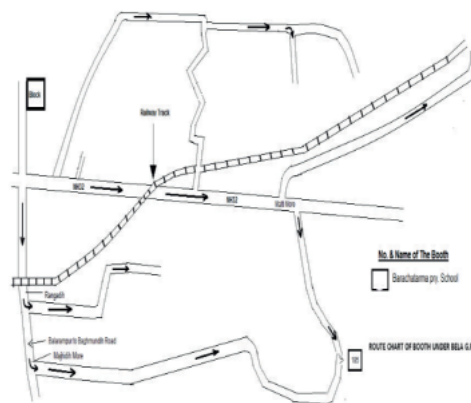

নির্বাচক নিবন্ধন আধিকারিকের স্বাক্ষর

Nazri Naksha

Google Map View

Polling Station Building Front View

Polling Station Front View

Cad View

Key MAP View

1 নাম : মালাবতী কর্মকার পিতার নাম: ভৈরব কর্মকার বাড়ির নং : n0022 বয়স : 35 লিঙ্গ : মহিলা	IAP1356898 ফটো উপলব্ধ	2 নাম : ভৈরব কর্মকার পিতার নাম: সাহদেব কর্মকার বাড়ির নং : n0022 বয়স : 40 লিঙ্গ : পুরুষ	DLP1928209 ফটো উপলব্ধ	3 নাম : শকুন্তলা কর্মকার স্বামীর নাম: সীতানাথ কর্মকার বাড়ির নং : n0022 বয়স : 41 লিঙ্গ : মহিলা	DLP1928191 ফটো উপলব্ধ
4 নাম : সীতানাথ কর্মকার পিতার নাম: শহদেব কর্মকার বাড়ির নং : n0022 বয়স : 45 লিঙ্গ : পুরুষ	DLP2199487 ফটো উপলব্ধ	5 নাম : ভোলানাথ কর্মকার পিতার নাম: মতিলাল কর্মকার বাড়ির নং : n0022 বয়স : 65 লিঙ্গ : পুরুষ	DLP1929926 ফটো উপলব্ধ	6 নাম : মথুর কর্মকার পিতার নাম: সহদেব কর্মকার বাড়ির নং : n0022 বয়স : 38 লিঙ্গ : পুরুষ	DLP2199495 ফটো উপলব্ধ
7 নাম : কালবালা কর্মকার স্বামীর নাম: সহদেব কর্মকার বাড়ির নং : n0022 বয়স : 76 লিঙ্গ : মহিলা	WB/34/235/120093 ফটো উপলব্ধ	8 নাম : দিপালী কর্মকার স্বামীর নাম: মথুর কর্মকার বাড়ির নং : 22 বয়স : 26 লিঙ্গ : মহিলা	IAP1975036 ফটো উপলব্ধ	9 নাম : হরিপদ সিং সর্দার মায়ের নাম: ফুলমনি সিং সর্দার বাড়ির নং : n0022 বয়স : 24 লিঙ্গ : পুরুষ	IAP2061109 ফটো উপলব্ধ
10 নাম : অক্ষয় কর্মকার পিতার নাম: সীতানাথ কর্মকার বাড়ির নং : এন0022 বয়স : 22 লিঙ্গ : পুরুষ	IAP2239671 ফটো উপলব্ধ	11 নাম : দীপক কর্মকার অন্যান্য: সীতানাথ কর্মকার বাড়ির নং : এন0022 বয়স : 23 লিঙ্গ : পুরুষ	IAP2239614 ফটো উপলব্ধ	12 নাম : অমর কর্মকার পিতার নাম: সীতানাথ কর্মকার বাড়ির নং : এন0022 বয়স : 22 লিঙ্গ : পুরুষ	IAP2383172 ফটো উপলব্ধ
13 নাম : নকুল কালিন্দী পিতার নাম: নিরঞ্জন কালিন্দী বাড়ির নং : এন007 বয়স : 26 লিঙ্গ : পুরুষ	IAP2325728 ফটো উপলব্ধ	14 নাম : পন্ডা কালিন্দী মায়ের নাম: সাধুবালা কালিন্দী বাড়ির নং : 05 বয়স : 25 লিঙ্গ : পুরুষ	IAP1974997 ফটো উপলব্ধ	15 নাম : জোৎস্না কালিন্দী স্বামীর নাম: ডাক্তার কালিন্দী বাড়ির নং : n0003 বয়স : 27 লিঙ্গ : মহিলা	IAP1884428 ফটো উপলব্ধ
16 নাম : অনিল কালিন্দী মায়ের নাম: বাসনা কালিন্দী বাড়ির নং : N007 বয়স : 29 লিঙ্গ : পুরুষ	IAP1884477 ফটো উপলব্ধ	17 নাম : কৌশল্যা কালিন্দী স্বামীর নাম: অনিল কালিন্দী বাড়ির নং : N0007 বয়স : 29 লিঙ্গ : মহিলা	IAP1863562 ফটো উপলব্ধ	18 নাম : লতিকা কালিন্দী স্বামীর নাম: সুনীল কালিন্দী বাড়ির নং : n0007 বয়স : 31 লিঙ্গ : মহিলা	IAP1571447 ফটো উপলব্ধ
19 নাম : চাইনা কালিন্দী স্বামীর নাম: পুরশুরমা কালিন্দী বাড়ির নং : n0002 বয়স : 30 লিঙ্গ : মহিলা	IAP1740885 ফটো উপলব্ধ	20 নাম : জ্যোতি কালিন্দী মায়ের নাম: সাধুবালা কালিন্দী বাড়ির নং : n0005 বয়স : 32 লিঙ্গ : পুরুষ	IAP1740901 ফটো উপলব্ধ	21 নাম : বেবি কালিন্দী স্বামীর নাম: রাম কালিন্দী বাড়ির নং : n0003 বয়স : 36 লিঙ্গ : মহিলা	IAP1740786 ফটো উপলব্ধ
22 নাম : অঞ্জনা কালিন্দী স্বামীর নাম: তারাপদ কালিন্দী বাড়ির নং : n0032 বয়স : 36 লিঙ্গ : মহিলা	IAP1571462 ফটো উপলব্ধ	23 নাম : জ্যোতি কালিন্দী পিতার নাম: নীরু কালিন্দী বাড়ির নং : এন0001 বয়স : 25 লিঙ্গ : পুরুষ	IAP2187565 ফটো উপলব্ধ	24 নাম : যশোদা কালিন্দী স্বামীর নাম: নকুল কালিন্দী বাড়ির নং : এন007 বয়স : 24 লিঙ্গ : মহিলা	IAP2325686 ফটো উপলব্ধ
25 নাম : তিজল কালিন্দী স্বামীর নাম: মাধব কালিন্দী বাড়ির নং : এন001 বয়স : 24 লিঙ্গ : মহিলা	IAP2314516 ফটো উপলব্ধ	26 নাম : মাধব কালিন্দী পিতার নাম: ভীম কালিন্দী বাড়ির নং : এন001 বয়স : 23 লিঙ্গ : পুরুষ	IAP2314045 ফটো উপলব্ধ	27 নাম : গোকুল কালিন্দী পিতার নাম: নিরঞ্জন কালিন্দী বাড়ির নং : এন007 বয়স : 22 লিঙ্গ : পুরুষ	IAP2314177 ফটো উপলব্ধ
28 নাম : লক্ষী কালিন্দী স্বামীর নাম: বৃন্দাবন কালিন্দী বাড়ির নং : n0003 বয়স : 29 লিঙ্গ : মহিলা	IAP1740612 ফটো উপলব্ধ	29 নাম : মোহন কালিন্দী পিতার নাম: গৌড়ের কালিন্দী বাড়ির নং : 01 বয়স : 33 লিঙ্গ : পুরুষ	IAP1447119 ফটো উপলব্ধ	30 নাম : লালি কালিন্দী স্বামীর নাম: ভীম কালিন্দী বাড়ির নং : 01 বয়স : 42 লিঙ্গ : মহিলা	DLP2281905 ফটো উপলব্ধ