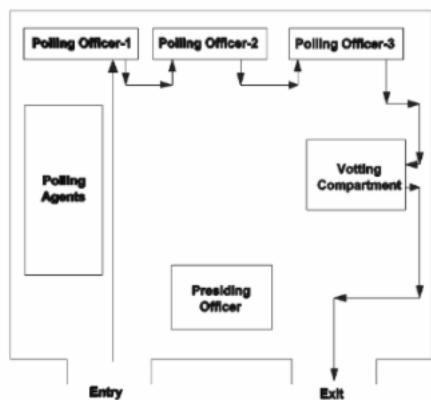

নির্বাচক নিবন্ধন আধিকারিকের স্বাক্ষর

Nazri Naksha

Google Map View

Polling Station Building Front View

Polling Station Front View

Cad View

Key MAP View

1 নাম : মালাবতী কর্মকার পিতার নাম: ভৈরব কর্মকার বাড়ির নং : n0022 বয়স : 35 লিঙ্গ : মহিলা	IAP1356898 ফটো উপলব্ধ	2 নাম : ভৈরব কর্মকার পিতার নাম: সাহদেব কর্মকার বাড়ির নং : n0022 বয়স : 40 লিঙ্গ : পুরুষ	DLP1928209 ফটো উপলব্ধ	3 নাম : শকুন্তলা কর্মকার স্বামীর নাম: সীতানাথ কর্মকার বাড়ির নং : n0022 বয়স : 41 লিঙ্গ : মহিলা	DLP1928191 ফটো উপলব্ধ
4 নাম : সীতানাথ কর্মকার পিতার নাম: শহদেব কর্মকার বাড়ির নং : n0022 বয়স : 45 লিঙ্গ : পুরুষ	DLP2199487 ফটো উপলব্ধ	5 নাম : ভোলানাথ কর্মকার পিতার নাম: মতিলাল কর্মকার বাড়ির নং : n0022 বয়স : 65 লিঙ্গ : পুরুষ	DLP1929926 ফটো উপলব্ধ	6 নাম : মথুর কর্মকার পিতার নাম: সহদেব কর্মকার বাড়ির নং : n0022 বয়স : 38 লিঙ্গ : পুরুষ	DLP2199495 ফটো উপলব্ধ
7 নাম : কালবালা কর্মকার স্বামীর নাম: সহদেব কর্মকার বাড়ির নং : n0022 বয়স : 76 লিঙ্গ : মহিলা	WB/34/235/120093 ফটো উপলব্ধ	8 নাম : দিপালী কর্মকার স্বামীর নাম: মথুর কর্মকার বাড়ির নং : 22 বয়স : 26 লিঙ্গ : মহিলা	IAP1975036 ফটো উপলব্ধ	9 নাম : হরিপদ সিং সর্দার মায়ের নাম: ফুলমনি সিং সর্দার বাড়ির নং : n0022 বয়স : 24 লিঙ্গ : পুরুষ	IAP2061109 ফটো উপলব্ধ
10 নাম : অক্ষয় কর্মকার পিতার নাম: সীতানাথ কর্মকার বাড়ির নং : এন0022 বয়স : 22 লিঙ্গ : পুরুষ	IAP2239671 ফটো উপলব্ধ	11 নাম : দীপক কর্মকার অন্যান্য: সীতানাথ কর্মকার বাড়ির নং : এন0022 বয়স : 23 লিঙ্গ : পুরুষ	IAP2239614 ফটো উপলব্ধ	12 নাম : অমর কর্মকার পিতার নাম: সীতানাথ কর্মকার বাড়ির নং : এন0022 বয়স : 22 লিঙ্গ : পুরুষ	IAP2383172 ফটো উপলব্ধ
13 নাম : নকুল কালিন্দী পিতার নাম: নিরঞ্জন কালিন্দী বাড়ির নং : এন007 বয়স : 26 লিঙ্গ : পুরুষ	IAP2325728 ফটো উপলব্ধ	14 নাম : পন্ডা কালিন্দী মায়ের নাম: সাধুবালা কালিন্দী বাড়ির নং : 05 বয়স : 25 লিঙ্গ : পুরুষ	IAP1974997 ফটো উপলব্ধ	15 নাম : জোৎস্না কালিন্দী স্বামীর নাম: ডাক্তার কালিন্দী বাড়ির নং : n0003 বয়স : 27 লিঙ্গ : মহিলা	IAP1884428 ফটো উপলব্ধ
16 নাম : অনিল কালিন্দী মায়ের নাম: বাসনা কালিন্দী বাড়ির নং : N007 বয়স : 29 লিঙ্গ : পুরুষ	IAP1884477 ফটো উপলব্ধ	17 নাম : কৌশল্যা কালিন্দী স্বামীর নাম: অনিল কালিন্দী বাড়ির নং : N0007 বয়স : 29 লিঙ্গ : মহিলা	IAP1863562 ফটো উপলব্ধ	18 নাম : লতিকা কালিন্দী স্বামীর নাম: সুনীল কালিন্দী বাড়ির নং : n0007 বয়স : 31 লিঙ্গ : মহিলা	IAP1571447 ফটো উপলব্ধ
19 নাম : চাইনা কালিন্দী স্বামীর নাম: পুরশুরমা কালিন্দী বাড়ির নং : n0002 বয়স : 30 লিঙ্গ : মহিলা	IAP1740885 ফটো উপলব্ধ	20 নাম : জ্যোতি কালিন্দী মায়ের নাম: সাধুবালা কালিন্দী বাড়ির নং : n0005 বয়স : 32 লিঙ্গ : পুরুষ	IAP1740901 ফটো উপলব্ধ	21 নাম : বেবি কালিন্দী স্বামীর নাম: রাম কালিন্দী বাড়ির নং : n0003 বয়স : 36 লিঙ্গ : মহিলা	IAP1740786 ফটো উপলব্ধ
22 নাম : অঞ্জনা কালিন্দী স্বামীর নাম: তারাপদ কালিন্দী বাড়ির নং : n0032 বয়স : 36 লিঙ্গ : মহিলা	IAP1571462 ফটো উপলব্ধ	23 নাম : জ্যোতি কালিন্দী পিতার নাম: নীরু কালিন্দী বাড়ির নং : এন0001 বয়স : 25 লিঙ্গ : পুরুষ	IAP2187565 ফটো উপলব্ধ	24 নাম : যশোদা কালিন্দী স্বামীর নাম: নকুল কালিন্দী বাড়ির নং : এন007 বয়স : 24 লিঙ্গ : মহিলা	IAP2325686 ফটো উপলব্ধ
25 নাম : তিজল কালিন্দী স্বামীর নাম: মাধব কালিন্দী বাড়ির নং : এন001 বয়স : 24 লিঙ্গ : মহিলা	IAP2314516 ফটো উপলব্ধ	26 নাম : মাধব কালিন্দী পিতার নাম: ভীম কালিন্দী বাড়ির নং : এন001 বয়স : 23 লিঙ্গ : পুরুষ	IAP2314045 ফটো উপলব্ধ	27 নাম : গোকুল কালিন্দী পিতার নাম: নিরঞ্জন কালিন্দী বাড়ির নং : এন007 বয়স : 22 লিঙ্গ : পুরুষ	IAP2314177 ফটো উপলব্ধ
28 নাম : লক্ষী কালিন্দী স্বামীর নাম: বৃন্দাবন কালিন্দী বাড়ির নং : n0003 বয়স : 29 লিঙ্গ : মহিলা	IAP1740612 ফটো উপলব্ধ	29 নাম : মোহন কালিন্দী পিতার নাম: গৌড়ের কালিন্দী বাড়ির নং : 01 বয়স : 33 লিঙ্গ : পুরুষ	IAP1447119 ফটো উপলব্ধ	30 নাম : লালি কালিন্দী স্বামীর নাম: ভীম কালিন্দী বাড়ির নং : 01 বয়স : 42 লিঙ্গ : মহিলা	DLP2281905 ফটো উপলব্ধ