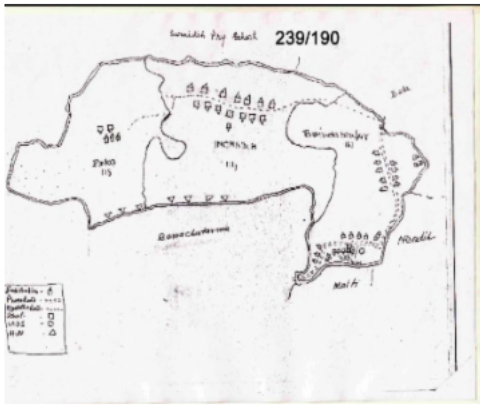

Nazri Naksha