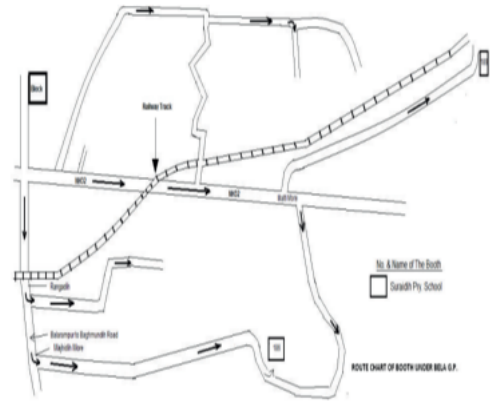

নির্বাচক নিবন্ধন আধিকারিকের স্বাক্ষর

Nazri Naksha

Google Map View

Polling Station Building Front View

Polling Station Front View

Cad View

Key MAP View

1 নাম : সুকুমারি কিস্ক স্বামীর নাম: বুদ্ধেশ্বর কিস্ক বাড়ির নং : n0001 বয়স : 35 লিঙ্গ : মহিলা	IAP1200617 ফটো উপলব্ধ	2 নাম : বুদ্ধেশ্বর কিস্ক পিতার নাম: রাগদু কিস্ক বাড়ির নং : n0001 বয়স : 38 লিঙ্গ : পুরুষ	IAP1001502 ফটো উপলব্ধ	3 নাম : সিদাম কিস্ক পিতার নাম: রাগদু কিস্ক বাড়ির নং : কেয়ার অফ রাগদু কিস্ক বয়স : 40 লিঙ্গ : পুরুষ	DLP2199727 ফটো উপলব্ধ
4 নাম : দুলালী কিস্ক স্বামীর নাম: জলধর কিস্ক বাড়ির নং : ওয়াইপ/অফ জলধর কিস্ক বয়স : 37 লিঙ্গ : মহিলা	DLP2199719 ফটো উপলব্ধ	5 নাম : সোহাগী কিস্ক স্বামীর নাম: রাগদু কিস্ক বাড়ির নং : n0001 বয়স : 71 লিঙ্গ : মহিলা	IAP1986991 ফটো উপলব্ধ	6 নাম : লক্ষণ কিস্ক পিতার নাম: রাগদু কিস্ক বাড়ির নং : n0001 বয়স : 32 লিঙ্গ : পুরুষ	IAP1447614 ফটো উপলব্ধ
7 নাম : জলেশ্বরী কিস্ক স্বামীর নাম: ছুটু কিস্ক বাড়ির নং : n0004 বয়স : 75 লিঙ্গ : মহিলা	WB/34/235/123010 ফটো উপলব্ধ	8 নাম : মহেশ্বরী মাঝি (হাঁসদা) স্বামীর নাম: রবি হাঁসদা বাড়ির নং : n0003 বয়স : 39 লিঙ্গ : মহিলা	DLP2199792 ফটো উপলব্ধ	9 নাম : মঞ্জলী কিস্ক পিতার নাম: টেপারাম কিস্ক বাড়ির নং : n0003 বয়স : 37 লিঙ্গ : মহিলা	IAP1001585 ফটো উপলব্ধ
10 নাম : বারি কিস্ক স্বামীর নাম: টেপারাম কিস্ক বাড়ির নং : n0003 বয়স : 76 লিঙ্গ : মহিলা	WB/34/235/123029 ফটো উপলব্ধ	11 নাম : পুতি কিস্ক পিতার নাম: রাগদু কিস্ক বাড়ির নং : n0001 বয়স : 32 লিঙ্গ : মহিলা	IAP1447606 ফটো উপলব্ধ	12 নাম : অপর্ণা সিং সর্দার পিতার নাম: প্রণব সিং সর্দার বাড়ির নং : এন0001 বয়স : 23 লিঙ্গ : মহিলা	IAP2313658 ফটো উপলব্ধ
13 নাম : রাতুলী হাঁসদা স্বামীর নাম: শ্যামপদ হাঁসদা বাড়ির নং : n0003 বয়স : 38 লিঙ্গ : মহিলা	DLP2401701 ফটো উপলব্ধ	14 নাম : বর্নারানী কিস্ক মূর্মু স্বামীর নাম: সিদাম কিস্ক বাড়ির নং : n0001 বয়স : 31 লিঙ্গ : মহিলা	IAP1741164 ফটো উপলব্ধ	15 নাম : সুরজমনি কিস্ক স্বামীর নাম: লক্ষণ কিস্ক বাড়ির নং : ওয়াইপ/অফ লক্ষণ কিস্ক বয়স : 25 লিঙ্গ : মহিলা	IAP1966415 ফটো উপলব্ধ
16 নাম : দিলীপ কুমার কিস্ক পিতার নাম: জলধর কিস্ক বাড়ির নং : নং001 বয়স : 20 লিঙ্গ : পুরুষ	IAP2382950 ফটো উপলব্ধ	17 নাম : মিহির লাল টুডু পিতার নাম: লায়ারাম টুডু বাড়ির নং : n0027 বয়স : 43 লিঙ্গ : পুরুষ	DLP1289073 ফটো উপলব্ধ	18 নাম : মঙ্গল টুডু পিতার নাম: জরু টুডু বাড়ির নং : n0101 বয়স : 27 লিঙ্গ : পুরুষ	IAP1841659 ফটো উপলব্ধ
19 নাম : সোমবারি টুডু স্বামীর নাম: ভিগুরাম টুডু বাড়ির নং : 0105 বয়স : 30 লিঙ্গ : মহিলা	IAP1966407 ফটো উপলব্ধ	20 নাম : সাবিত্রী টুডু স্বামীর নাম: অনিল টুডু বাড়ির নং : 0155 বয়স : 29 লিঙ্গ : মহিলা	IAP1966456 ফটো উপলব্ধ	21 নাম : আলাদী টুডু স্বামীর নাম: অজম্বর টুডু বাড়ির নং : এন0413 বয়স : 28 লিঙ্গ : মহিলা	IAP2163327 ফটো উপলব্ধ
22 নাম : সোম টুডু পিতার নাম: মহাদেব টুডু বাড়ির নং : নং105 বয়স : 27 লিঙ্গ : পুরুষ	IAP2164820 ফটো উপলব্ধ	23 নাম : বারি টুডু স্বামীর নাম: দন্দ টুডু বাড়ির নং : নং102 বয়স : 34 লিঙ্গ : মহিলা	IAP1200849 ফটো উপলব্ধ	24 নাম : শঙ্কর টুডু পিতার নাম: শিকার টুডু বাড়ির নং : এন0138 বয়স : 22 লিঙ্গ : পুরুষ	IAP2240588 ফটো উপলব্ধ
25 নাম : মঞ্জলী টুডু স্বামীর নাম: সুকু টুডু বাড়ির নং : এন0002 বয়স : 69 লিঙ্গ : মহিলা	IAP2240976 ফটো উপলব্ধ	26 নাম : উমেশ টুডু পিতার নাম: শ্যামল টুডু বাড়ির নং : এন0123 বয়স : 22 লিঙ্গ : পুরুষ	IAP2240877 ফটো উপলব্ধ	27 নাম : শিবানী টুডু পিতার নাম: শিকার টুডু বাড়ির নং : এন0123 বয়স : 22 লিঙ্গ : মহিলা	IAP2240919 ফটো উপলব্ধ
28 নাম : ধরম টুডু পিতার নাম: উকিল টুডু বাড়ির নং : এন0031 বয়স : 22 লিঙ্গ : পুরুষ	IAP2240950 ফটো উপলব্ধ	29 নাম : প্রণব টুডু পিতার নাম: বৃন্দারাম টুডু বাড়ির নং : এন0158 বয়স : 22 লিঙ্গ : পুরুষ	IAP2240521 ফটো উপলব্ধ	30 নাম : শুকলাল টুডু পিতার নাম: অনিল টুডু বাড়ির নং : এন0066 বয়স : 21 লিঙ্গ : পুরুষ	IAP2365054 ফটো উপলব্ধ