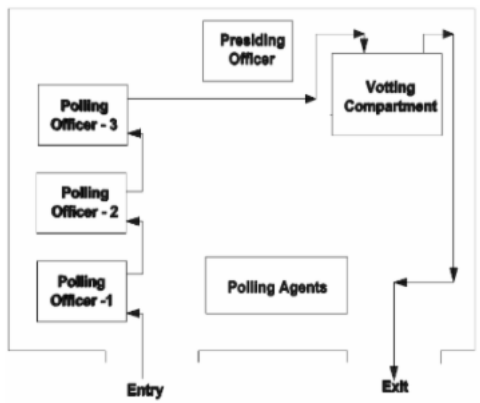

নির্বাচক নিবন্ধন আধিকারিকের স্বাক্ষর

Nazri Naksha

Google Map View

Polling Station Building Front View

Polling Station Front View

Cad View

Key MAP View

1 নাম : সুকুমারি কিস্ক স্বামীর নাম: বুদ্ধেশ্বর কিস্ক বাড়ির নং : n0001 বয়স : 35 লিঙ্গ : মহিলা	IAP1200617 ফটো উপলব্ধ	2 নাম : বুদ্ধেশ্বর কিস্ক পিতার নাম: রাগদু কিস্ক বাড়ির নং : n0001 বয়স : 38 লিঙ্গ : পুরুষ	IAP1001502 ফটো উপলব্ধ	3 নাম : সিদাম কিস্ক পিতার নাম: রাগদু কিস্ক বাড়ির নং : কেয়ার অফ রাগদু কিস্ক বয়স : 40 লিঙ্গ : পুরুষ	DLP2199727 ফটো উপলব্ধ
4 নাম : দুলালী কিস্ক স্বামীর নাম: জলধর কিস্ক বাড়ির নং : ওয়াইপ/অফ জলধর কিস্ক বয়স : 37 লিঙ্গ : মহিলা	DLP2199719 ফটো উপলব্ধ	5 নাম : সোহাগী কিস্ক স্বামীর নাম: রাগদু কিস্ক বাড়ির নং : n0001 বয়স : 71 লিঙ্গ : মহিলা	IAP1986991 ফটো উপলব্ধ	6 নাম : লক্ষণ কিস্ক পিতার নাম: রাগদু কিস্ক বাড়ির নং : n0001 বয়স : 32 লিঙ্গ : পুরুষ	IAP1447614 ফটো উপলব্ধ
7 নাম : জলেশ্বরী কিস্ক স্বামীর নাম: ছুটু কিস্ক বাড়ির নং : n0004 বয়স : 75 লিঙ্গ : মহিলা	WB/34/235/123010 ফটো উপলব্ধ	8 নাম : মহেশ্বরী মাঝি (হাঁসদা) স্বামীর নাম: রবি হাঁসদা বাড়ির নং : n0003 বয়স : 39 লিঙ্গ : মহিলা	DLP2199792 ফটো উপলব্ধ	9 নাম : মঞ্জলী কিস্ক পিতার নাম: টেপারাম কিস্ক বাড়ির নং : n0003 বয়স : 37 লিঙ্গ : মহিলা	IAP1001585 ফটো উপলব্ধ
10 নাম : বারি কিস্ক স্বামীর নাম: টেপারাম কিস্ক বাড়ির নং : n0003 বয়স : 76 লিঙ্গ : মহিলা	WB/34/235/123029 ফটো উপলব্ধ	11 নাম : পুতি কিস্ক পিতার নাম: রাগদু কিস্ক বাড়ির নং : n0001 বয়স : 32 লিঙ্গ : মহিলা	IAP1447606 ফটো উপলব্ধ	12 নাম : অপর্ণা সিং সর্দার পিতার নাম: প্রণব সিং সর্দার বাড়ির নং : এন0001 বয়স : 23 লিঙ্গ : মহিলা	IAP2313658 ফটো উপলব্ধ
13 নাম : রাতুলী হাঁসদা স্বামীর নাম: শ্যামপদ হাঁসদা বাড়ির নং : n0003 বয়স : 38 লিঙ্গ : মহিলা	DLP2401701 ফটো উপলব্ধ	14 নাম : বর্নারানী কিস্ক মূর্মু স্বামীর নাম: সিদাম কিস্ক বাড়ির নং : n0001 বয়স : 31 লিঙ্গ : মহিলা	IAP1741164 ফটো উপলব্ধ	15 নাম : সুরজমনি কিস্ক স্বামীর নাম: লক্ষণ কিস্ক বাড়ির নং : ওয়াইপ/অফ লক্ষণ কিস্ক বয়স : 25 লিঙ্গ : মহিলা	IAP1966415 ফটো উপলব্ধ
16 নাম : দিলীপ কুমার কিস্ক পিতার নাম: জলধর কিস্ক বাড়ির নং : নং001 বয়স : 20 লিঙ্গ : পুরুষ	IAP2382950 ফটো উপলব্ধ	17 নাম : মিহির লাল টুডু পিতার নাম: লায়ারাম টুডু বাড়ির নং : n0027 বয়স : 43 লিঙ্গ : পুরুষ	DLP1289073 ফটো উপলব্ধ	18 নাম : মঙ্গল টুডু পিতার নাম: জরু টুডু বাড়ির নং : n0101 বয়স : 27 লিঙ্গ : পুরুষ	IAP1841659 ফটো উপলব্ধ
19 নাম : সোমবারি টুডু স্বামীর নাম: ভিগুরাম টুডু বাড়ির নং : 0105 বয়স : 30 লিঙ্গ : মহিলা	IAP1966407 ফটো উপলব্ধ	20 নাম : সাবিত্রী টুডু স্বামীর নাম: অনিল টুডু বাড়ির নং : 0155 বয়স : 29 লিঙ্গ : মহিলা	IAP1966456 ফটো উপলব্ধ	21 নাম : আলাদী টুডু স্বামীর নাম: অজম্বর টুডু বাড়ির নং : এন0413 বয়স : 28 লিঙ্গ : মহিলা	IAP2163327 ফটো উপলব্ধ
22 নাম : সোম টুডু পিতার নাম: মহাদেব টুডু বাড়ির নং : নং105 বয়স : 27 লিঙ্গ : পুরুষ	IAP2164820 ফটো উপলব্ধ	23 নাম : বারি টুডু স্বামীর নাম: দন্দ টুডু বাড়ির নং : নং102 বয়স : 34 লিঙ্গ : মহিলা	IAP1200849 ফটো উপলব্ধ	24 নাম : শঙ্কর টুডু পিতার নাম: শিকার টুডু বাড়ির নং : এন0138 বয়স : 22 লিঙ্গ : পুরুষ	IAP2240588 ফটো উপলব্ধ
25 নাম : মঞ্জলী টুডু স্বামীর নাম: সুকু টুডু বাড়ির নং : এন0002 বয়স : 69 লিঙ্গ : মহিলা	IAP2240976 ফটো উপলব্ধ	26 নাম : উমেশ টুডু পিতার নাম: শ্যামল টুডু বাড়ির নং : এন0123 বয়স : 22 লিঙ্গ : পুরুষ	IAP2240877 ফটো উপলব্ধ	27 নাম : শিবানী টুডু পিতার নাম: শিকার টুডু বাড়ির নং : এন0123 বয়স : 22 লিঙ্গ : মহিলা	IAP2240919 ফটো উপলব্ধ
28 নাম : ধরম টুডু পিতার নাম: উকিল টুডু বাড়ির নং : এন0031 বয়স : 22 লিঙ্গ : পুরুষ	IAP2240950 ফটো উপলব্ধ	29 নাম : প্রণব টুডু পিতার নাম: বৃন্দারাম টুডু বাড়ির নং : এন0158 বয়স : 22 লিঙ্গ : পুরুষ	IAP2240521 ফটো উপলব্ধ	30 নাম : শুকলাল টুডু পিতার নাম: অনিল টুডু বাড়ির নং : এন0066 বয়স : 21 লিঙ্গ : পুরুষ	IAP2365054 ফটো উপলব্ধ