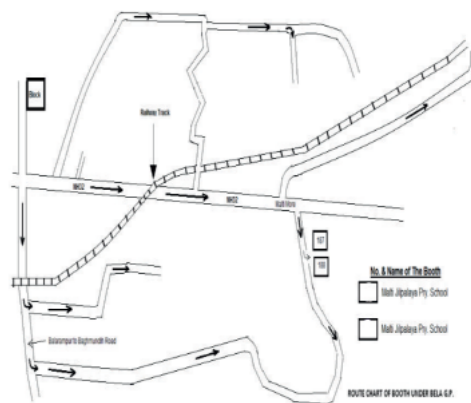

নির্বাচক নিবন্ধন আধিকারিকের স্বাক্ষর

Nazri Naksha

Google Map View

Polling Station Building Front View

Polling Station Front View

Cad View

Key MAP View

বিধানসভা নির্বাচনক্ষেত্রের নং, নাম : 239-বলরামপুর
ভাগ নং, নাম : 1-মালডি(আংশিক)মৌজার চিতলাঘুট্টা,শালবাজড়া,বনডি টোলা