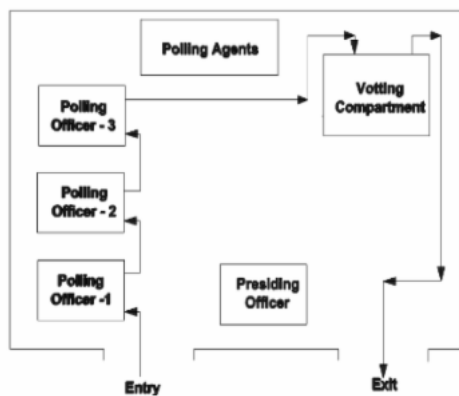

নির্বাচক নিবন্ধন আধিকারিকের স্বাক্ষর

Nazri Naksha

Google Map View

Polling Station Building Front View

Polling Station Front View

Cad View

Key MAP View

বিধানসভা নির্বাচনক্ষেত্রের নং, নাম : 239-বলরামপুর
ভাগ নং, নাম : 1-মালডি(আংশিক)মৌজার চিতলাঘুট্টা,শালবাজড়া,বনডি টোলা