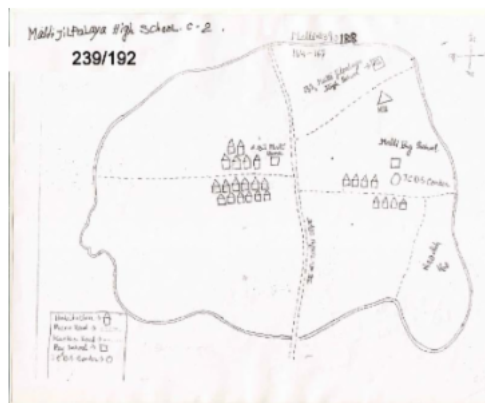

Nazri Naksha