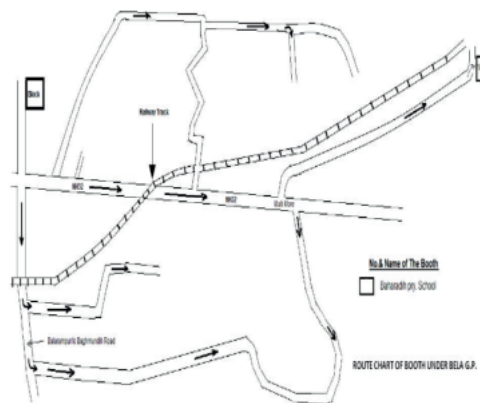

Key MAP View