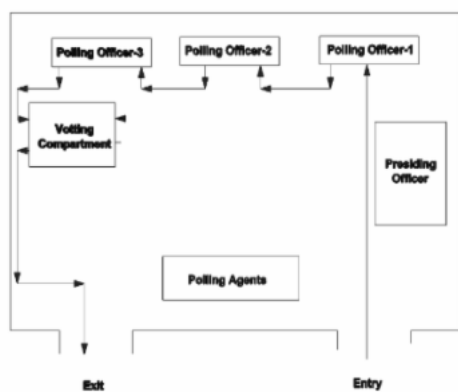

নির্বাচক নিবন্ধন আধিকারিকের স্বাক্ষর

Nazri Naksha

Google Map View

Polling Station Building Front View

Polling Station Front View

Cad View

Key MAP View

1 নাম : কমলা কুমার স্বামীর নাম: সুভাষ কুমার বাড়ির নং : নং233 বয়স : 27 লিঙ্গ : মহিলা	IAP2171775 ফটো উপলব্ধ	2 নাম : জয়শ্রী কুমার স্বামীর নাম: মানিক কুমার বাড়ির নং : দাতীয়া বয়স : 25 লিঙ্গ : মহিলা	IAP2171858 ফটো উপলব্ধ	3 নাম : গণেশ কুমার পিতার নাম: পিতম কুমার বাড়ির নং : নং0125 বয়স : 28 লিঙ্গ : পুরুষ	IAP2171833 ফটো উপলব্ধ
4 নাম : মনু কুমার পিতার নাম: রাঘব কুমার বাড়ির নং : এন0069 বয়স : 27 লিঙ্গ : পুরুষ	IAP2319341 ফটো উপলব্ধ	5 নাম : সুভাষ কুমার মায়ের নাম: সাবিত্রী কুমার বাড়ির নং : 236 বয়স : 28 লিঙ্গ : পুরুষ	IAP1962943 ফটো উপলব্ধ	6 নাম : টুস কুমার পিতার নাম: হরেকৃষ্ণ কুমার বাড়ির নং : n0255 বয়স : 33 লিঙ্গ : মহিলা	IAP1821123 ফটো উপলব্ধ
7 নাম : দেবজানী কুম্ভকর স্বামীর নাম: বিমল কুমার বাড়ির নং : 236 বয়স : 25 লিঙ্গ : মহিলা	IAP1962828 ফটো উপলব্ধ	8 নাম : সুকুমার কিস্কু স্বামীর নাম: শচিন কিস্কু বাড়ির নং : 027 বয়স : 24 লিঙ্গ : মহিলা	IAP2242972 ফটো উপলব্ধ	9 নাম : কৃতনাথ কিস্কু পিতার নাম: জাগর কিস্কু বাড়ির নং : এন0065 বয়স : 26 লিঙ্গ : পুরুষ	IAP2242980 ফটো উপলব্ধ
10 নাম : শম্ভুনাথ কিস্কু পিতার নাম: রুদ্র কিস্কু বাড়ির নং : নং020 বয়স : 24 লিঙ্গ : পুরুষ	IAP2243038 ফটো উপলব্ধ	11 নাম : পার্বতী কিস্কু স্বামীর নাম: সুদর্শন কিস্কু বাড়ির নং : এন054 বয়স : 25 লিঙ্গ : মহিলা	IAP2243103 ফটো উপলব্ধ	12 নাম : চুনরাম কিস্কু পিতার নাম: সখা কিস্কু বাড়ির নং : এন130 বয়স : 36 লিঙ্গ : পুরুষ	IAP1002112 ফটো উপলব্ধ
13 নাম : সন্দীপ কিস্কু পিতার নাম: শ্যামলাল কিস্কু বাড়ির নং : এন0026 বয়স : 22 লিঙ্গ : পুরুষ	IAP2242733 ফটো উপলব্ধ	14 নাম : ফুলমণি কিস্কু স্বামীর নাম: অমল্যা কিস্কু বাড়ির নং : n024 বয়স : 24 লিঙ্গ : মহিলা	IAP2059145 ফটো উপলব্ধ	15 নাম : দুখালি কিস্কু স্বামীর নাম: লক্ষ্মণ কিস্কু বাড়ির নং : এন99 বয়স : 23 লিঙ্গ : মহিলা	IAP2172930 ফটো উপলব্ধ
16 নাম : সবিতা কিস্কু পিতার নাম: কানাই কিস্কু বাড়ির নং : n015 বয়স : 24 লিঙ্গ : মহিলা	IAP2059434 ফটো উপলব্ধ	17 নাম : রেনা কিস্কু স্বামীর নাম: নবীন কিস্কু বাড়ির নং : n0059 বয়স : 30 লিঙ্গ : মহিলা	IAP1821412 ফটো উপলব্ধ	18 নাম : রসিক কিস্কু পিতার নাম: রতন কিস্কু বাড়ির নং : n0013 বয়স : 66 লিঙ্গ : পুরুষ	WB/34/235/132069 ফটো উপলব্ধ
19 নাম : হিরামনি কিস্কু স্বামীর নাম: বুদ্ধেশ্বর কিস্কু বাড়ির নং : n0024 বয়স : 48 লিঙ্গ : মহিলা	WB/34/235/132214 ফটো উপলব্ধ	20 নাম : অমল্যা কিস্কু পিতার নাম: ঠাকুরদাস কিস্কু বাড়ির নং : n0024 বয়স : 41 লিঙ্গ : পুরুষ	DLP1936319 ফটো উপলব্ধ	21 নাম : শিবনাথ কিস্কু পিতার নাম: ঠাকুরদাস কিস্কু বাড়ির নং : n0024 বয়স : 45 লিঙ্গ : পুরুষ	DLP1936301 ফটো উপলব্ধ
22 নাম : রসরাজ কিস্কু পিতার নাম: ঠাকুরদাস কিস্কু বাড়ির নং : n0024 বয়স : 46 লিঙ্গ : পুরুষ	DLP1936293 ফটো উপলব্ধ	23 নাম : জলেশ্বরী কিস্কু স্বামীর নাম: সহদেব কিস্কু বাড়ির নং : n0024 বয়স : 40 লিঙ্গ : মহিলা	DLP1936285 ফটো উপলব্ধ	24 নাম : সহদেব কিস্কু পিতার নাম: ঠাকুরদাস কিস্কু বাড়ির নং : n0024 বয়স : 52 লিঙ্গ : পুরুষ	WB/34/235/132315 ফটো উপলব্ধ
25 নাম : বুদ্ধেশ্বর কিস্কু পিতার নাম: ঠাকুরদাস কিস্কু বাড়ির নং : n0024 বয়স : 53 লিঙ্গ : পুরুষ	WB/34/235/132118 ফটো উপলব্ধ	26 নাম : মঙ্গলী কিস্কু স্বামীর নাম: ঠাকুরদাস কিস্কু বাড়ির নং : n0024 বয়স : 83 লিঙ্গ : মহিলা	WB/34/235/132067 ফটো উপলব্ধ	27 নাম : ঠাকুরদাস কিস্কু পিতার নাম: ওবা কিস্কু বাড়ির নং : n0024 বয়স : 87 লিঙ্গ : পুরুষ	WB/34/235/132569 ফটো উপলব্ধ
28 নাম : সবতী কিস্কু পিতার নাম: রুদ্র কিস্কু বাড়ির নং : n0020 বয়স : 38 লিঙ্গ : মহিলা	DLP2445831 ফটো উপলব্ধ	29 নাম : নরু কিস্কু পিতার নাম: রবি কিস্কু বাড়ির নং : n0020 বয়স : 53 লিঙ্গ : পুরুষ	WB/34/235/132459 ফটো উপলব্ধ	30 নাম : রোহনী কিস্কু স্বামীর নাম: রুদ্র কিস্কু বাড়ির নং : n0020 বয়স : 58 লিঙ্গ : মহিলা	WB/34/235/132536 ফটো উপলব্ধ