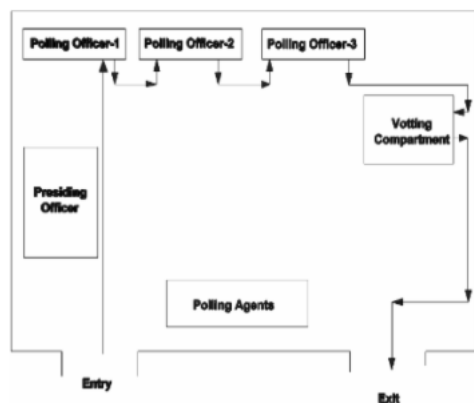

নির্বাচক নিবন্ধন আধিকারিকের স্বাক্ষর

Nazri Naksha

Google Map View

Polling Station Building Front View

Polling Station Front View

Cad View

Key MAP View

1 নাম : গুরুপদ কুমার পিতার নাম: বুদ্ধেশ্বর কুমার বাড়ির নং : এন0190 বয়স : 24 লিঙ্গ : পুরুষ	IAP2174233 ফটো উপলব্ধ	2 নাম : সমর কুমার পিতার নাম: বিশ্বনাথ কুমার বাড়ির নং : নং192 বয়স : 23 লিঙ্গ : পুরুষ	IAP2174225 ফটো উপলব্ধ	3 নাম : বিশাল কুমার পিতার নাম: অমরশঙ্কর কুমার বাড়ির নং : 191 বয়স : 26 লিঙ্গ : পুরুষ	IAP1965409 ফটো উপলব্ধ
4 নাম : ধনেশ্বর কুমার পিতার নাম: বিশ্বনাথ কুমার বাড়ির নং : এন0192 বয়স : 21 লিঙ্গ : পুরুষ	IAP2313617 ফটো উপলব্ধ	5 নাম : কবিতা গোপ স্বামীর নাম: চক্রধর গোপ বাড়ির নং : n0005 বয়স : 40 লিঙ্গ : মহিলা	DLP1938398 ফটো উপলব্ধ	6 নাম : মহাদেব গোপ পিতার নাম: ফাল্গুনী গোপ বাড়ির নং : 002 বয়স : 25 লিঙ্গ : পুরুষ	IAP1965243 ফটো উপলব্ধ
7 নাম : দীপক গোপ পিতার নাম: কমল গোপ বাড়ির নং : 035 বয়স : 25 লিঙ্গ : পুরুষ	IAP1965235 ফটো উপলব্ধ	8 নাম : তপতী গোপ স্বামীর নাম: দীলিপ গোপ বাড়ির নং : 02 বয়স : 25 লিঙ্গ : মহিলা	IAP1965128 ফটো উপলব্ধ	9 নাম : লক্ষন গোপ পিতার নাম: বিশ্বনাথ গোপ বাড়ির নং : 035 বয়স : 25 লিঙ্গ : পুরুষ	IAP1965177 ফটো উপলব্ধ
10 নাম : অস্তিম গোপ পিতার নাম: বিজলা গোপ বাড়ির নং : n0006 বয়স : 28 লিঙ্গ : পুরুষ	IAP1821495 ফটো উপলব্ধ	11 নাম : চিত্ত গোপ পিতার নাম: সুখেন্দু গোপ বাড়ির নং : 003 বয়স : 25 লিঙ্গ : পুরুষ	IAP1965169 ফটো উপলব্ধ	12 নাম : অমূল্য গোপ পিতার নাম: তিলক গোপ বাড়ির নং : n0008 বয়স : 57 লিঙ্গ : পুরুষ	WB/34/235/135114 ফটো উপলব্ধ
13 নাম : গীতা গোপ স্বামীর নাম: রুপচাঁদ গোপ বাড়ির নং : n0004 বয়স : 28 লিঙ্গ : মহিলা	IAP1821636 ফটো উপলব্ধ	14 নাম : শক্তিমান গোপ পিতার নাম: রমাকান্ত গোপ বাড়ির নং : n0007 বয়স : 27 লিঙ্গ : পুরুষ	IAP1821644 ফটো উপলব্ধ	15 নাম : রোপনী গোপ স্বামীর নাম: মৃত্যুঞ্জয় গোপ বাড়ির নং : n0007 বয়স : 27 লিঙ্গ : মহিলা	IAP1821677 ফটো উপলব্ধ
16 নাম : পুরেন গোপ পিতার নাম: বিশ্বনাথ গোপ বাড়ির নং : n0035 বয়স : 28 লিঙ্গ : পুরুষ	IAP1821743 ফটো উপলব্ধ	17 নাম : রিতা গোপ স্বামীর নাম: কাশীনাথ গোপ বাড়ির নং : এন0120 বয়স : 26 লিঙ্গ : মহিলা	IAP2174241 ফটো উপলব্ধ	18 নাম : ভাগ্য গোপ স্বামীর নাম: সমচাঁদ গোপ বাড়ির নং : নং123 বয়স : 25 লিঙ্গ : মহিলা	IAP2173953 ফটো উপলব্ধ
19 নাম : ভাগ্যবতী গোপ পিতার নাম: মনমথ গোপ বাড়ির নং : এন0001 বয়স : 23 লিঙ্গ : মহিলা	IAP2244010 ফটো উপলব্ধ	20 নাম : গীতারানী গোপ স্বামীর নাম: সুখেন গোপ বাড়ির নং : এন0003 বয়স : 29 লিঙ্গ : মহিলা	IAP2243764 ফটো উপলব্ধ	21 নাম : সোভারানী গোপ পিতার নাম: চক্রধর গোপ বাড়ির নং : এন0005 বয়স : 22 লিঙ্গ : মহিলা	IAP2243780 ফটো উপলব্ধ
22 নাম : সিমলা টুডু স্বামীর নাম: কুশল টুডু বাড়ির নং : এন0004 বয়স : 31 লিঙ্গ : মহিলা	IAP2243699 ফটো উপলব্ধ	23 নাম : ময়না গোপ স্বামীর নাম: শিবচরন গোপ বাড়ির নং : এন0008 বয়স : 21 লিঙ্গ : মহিলা	IAP2315885 ফটো উপলব্ধ	24 নাম : বিশ্বনাথ গোপে পিতার নাম: চানক্য গোপ বাড়ির নং : n0035 বয়স : 65 লিঙ্গ : পুরুষ	DLP1290055 ফটো উপলব্ধ
25 নাম : ময়না গোপ স্বামীর নাম: বৃধ গোপ বাড়ির নং : n002 বয়স : 26 লিঙ্গ : মহিলা	IAP1852144 ফটো উপলব্ধ	26 নাম : আদরী গোপ স্বামীর নাম: সুফল গোপ বাড়ির নং : n0119 বয়স : 35 লিঙ্গ : মহিলা	IAP1852003 ফটো উপলব্ধ	27 নাম : প্রকাশ গোপ পিতার নাম: হাড়ক গোপ বাড়ির নং : n0003 বয়স : 31 লিঙ্গ : পুরুষ	IAP1449123 ফটো উপলব্ধ
28 নাম : সরুবালী গোপ পিতার নাম: চানক্য গোপ বাড়ির নং : n0035 বয়স : 70 লিঙ্গ : মহিলা	DLP1289792 ফটো উপলব্ধ	29 নাম : নিয়তি গোপ স্বামীর নাম: ধনঞ্জয় গোপ বাড়ির নং : এন003 বয়স : 23 লিঙ্গ : মহিলা	IAP2313625 ফটো উপলব্ধ	30 নাম : বৃধ গোপ পিতার নাম: ফাল্গুনী গোপ বাড়ির নং : এন002 বয়স : 32 লিঙ্গ : পুরুষ	IAP1358381 ফটো উপলব্ধ