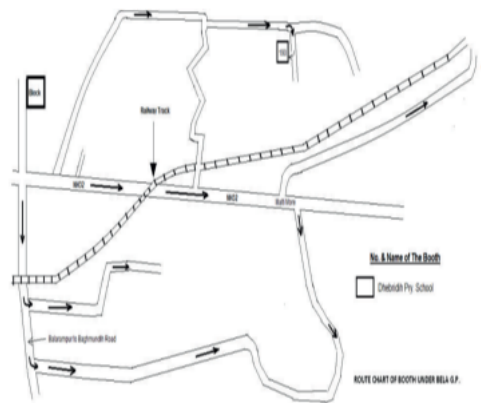

নির্বাচক নিবন্ধন আধিকারিকের স্বাক্ষর

Nazri Naksha

Google Map View

Polling Station Building Front View

Polling Station Front View

Cad View

Key MAP View

1 নাম : গুরুপদ কুমার পিতার নাম: বুদ্ধেশ্বর কুমার বাড়ির নং : এন0190 বয়স : 24 লিঙ্গ : পুরুষ	IAP2174233 ফটো উপলব্ধ	2 নাম : সমর কুমার পিতার নাম: বিশ্বনাথ কুমার বাড়ির নং : নং192 বয়স : 23 লিঙ্গ : পুরুষ	IAP2174225 ফটো উপলব্ধ	3 নাম : বিশাল কুমার পিতার নাম: অমরশঙ্কর কুমার বাড়ির নং : 191 বয়স : 26 লিঙ্গ : পুরুষ	IAP1965409 ফটো উপলব্ধ
4 নাম : ধনেশ্বর কুমার পিতার নাম: বিশ্বনাথ কুমার বাড়ির নং : এন0192 বয়স : 21 লিঙ্গ : পুরুষ	IAP2313617 ফটো উপলব্ধ	5 নাম : কবিতা গোপ স্বামীর নাম: চক্রধর গোপ বাড়ির নং : n0005 বয়স : 40 লিঙ্গ : মহিলা	DLP1938398 ফটো উপলব্ধ	6 নাম : মহাদেব গোপ পিতার নাম: ফাল্গুনী গোপ বাড়ির নং : 002 বয়স : 25 লিঙ্গ : পুরুষ	IAP1965243 ফটো উপলব্ধ
7 নাম : দীপক গোপ পিতার নাম: কমল গোপ বাড়ির নং : 035 বয়স : 25 লিঙ্গ : পুরুষ	IAP1965235 ফটো উপলব্ধ	8 নাম : তপতী গোপ স্বামীর নাম: দীলিপ গোপ বাড়ির নং : 02 বয়স : 25 লিঙ্গ : মহিলা	IAP1965128 ফটো উপলব্ধ	9 নাম : লক্ষন গোপ পিতার নাম: বিশ্বনাথ গোপ বাড়ির নং : 035 বয়স : 25 লিঙ্গ : পুরুষ	IAP1965177 ফটো উপলব্ধ
10 নাম : অস্তিম গোপ পিতার নাম: বিজলা গোপ বাড়ির নং : n0006 বয়স : 28 লিঙ্গ : পুরুষ	IAP1821495 ফটো উপলব্ধ	11 নাম : চিত্ত গোপ পিতার নাম: সুখেন্দু গোপ বাড়ির নং : 003 বয়স : 25 লিঙ্গ : পুরুষ	IAP1965169 ফটো উপলব্ধ	12 নাম : অমূল্য গোপ পিতার নাম: তিলক গোপ বাড়ির নং : n0008 বয়স : 57 লিঙ্গ : পুরুষ	WB/34/235/135114 ফটো উপলব্ধ
13 নাম : গীতা গোপ স্বামীর নাম: রুপচাঁদ গোপ বাড়ির নং : n0004 বয়স : 28 লিঙ্গ : মহিলা	IAP1821636 ফটো উপলব্ধ	14 নাম : শক্তিমান গোপ পিতার নাম: রমাকান্ত গোপ বাড়ির নং : n0007 বয়স : 27 লিঙ্গ : পুরুষ	IAP1821644 ফটো উপলব্ধ	15 নাম : রোপনী গোপ স্বামীর নাম: মৃত্যুঞ্জয় গোপ বাড়ির নং : n0007 বয়স : 27 লিঙ্গ : মহিলা	IAP1821677 ফটো উপলব্ধ
16 নাম : পুরেন গোপ পিতার নাম: বিশ্বনাথ গোপ বাড়ির নং : n0035 বয়স : 28 লিঙ্গ : পুরুষ	IAP1821743 ফটো উপলব্ধ	17 নাম : রিতা গোপ স্বামীর নাম: কাশীনাথ গোপ বাড়ির নং : এন0120 বয়স : 26 লিঙ্গ : মহিলা	IAP2174241 ফটো উপলব্ধ	18 নাম : ভাগ্য গোপ স্বামীর নাম: সমচাঁদ গোপ বাড়ির নং : নং123 বয়স : 25 লিঙ্গ : মহিলা	IAP2173953 ফটো উপলব্ধ
19 নাম : ভাগ্যবতী গোপ পিতার নাম: মনমথ গোপ বাড়ির নং : এন0001 বয়স : 23 লিঙ্গ : মহিলা	IAP2244010 ফটো উপলব্ধ	20 নাম : গীতারানী গোপ স্বামীর নাম: সুখেন গোপ বাড়ির নং : এন0003 বয়স : 29 লিঙ্গ : মহিলা	IAP2243764 ফটো উপলব্ধ	21 নাম : সোভারানী গোপ পিতার নাম: চক্রধর গোপ বাড়ির নং : এন0005 বয়স : 22 লিঙ্গ : মহিলা	IAP2243780 ফটো উপলব্ধ
22 নাম : সিমলা টুডু স্বামীর নাম: কুশল টুডু বাড়ির নং : এন0004 বয়স : 31 লিঙ্গ : মহিলা	IAP2243699 ফটো উপলব্ধ	23 নাম : ময়না গোপ স্বামীর নাম: শিবচরন গোপ বাড়ির নং : এন0008 বয়স : 21 লিঙ্গ : মহিলা	IAP2315885 ফটো উপলব্ধ	24 নাম : বিশ্বনাথ গোপে পিতার নাম: চানক্য গোপ বাড়ির নং : n0035 বয়স : 65 লিঙ্গ : পুরুষ	DLP1290055 ফটো উপলব্ধ
25 নাম : ময়না গোপ স্বামীর নাম: বৃধ গোপ বাড়ির নং : n002 বয়স : 26 লিঙ্গ : মহিলা	IAP1852144 ফটো উপলব্ধ	26 নাম : আদরী গোপ স্বামীর নাম: সুফল গোপ বাড়ির নং : n0119 বয়স : 35 লিঙ্গ : মহিলা	IAP1852003 ফটো উপলব্ধ	27 নাম : প্রকাশ গোপ পিতার নাম: হাড়ক গোপ বাড়ির নং : n0003 বয়স : 31 লিঙ্গ : পুরুষ	IAP1449123 ফটো উপলব্ধ
28 নাম : সরুবালী গোপ পিতার নাম: চানক্য গোপ বাড়ির নং : n0035 বয়স : 70 লিঙ্গ : মহিলা	DLP1289792 ফটো উপলব্ধ	29 নাম : নিয়তি গোপ স্বামীর নাম: ধনঞ্জয় গোপ বাড়ির নং : এন003 বয়স : 23 লিঙ্গ : মহিলা	IAP2313625 ফটো উপলব্ধ	30 নাম : বৃধ গোপ পিতার নাম: ফাল্গুনী গোপ বাড়ির নং : এন002 বয়স : 32 লিঙ্গ : পুরুষ	IAP1358381 ফটো উপলব্ধ