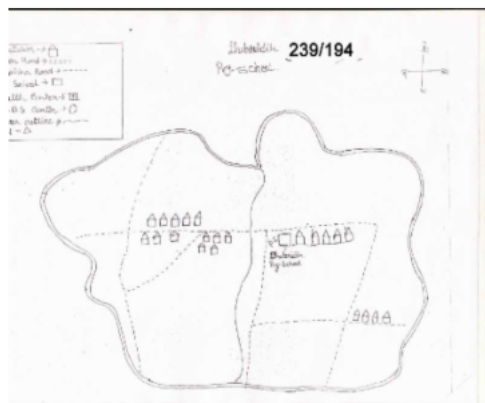

Nazri Naksha