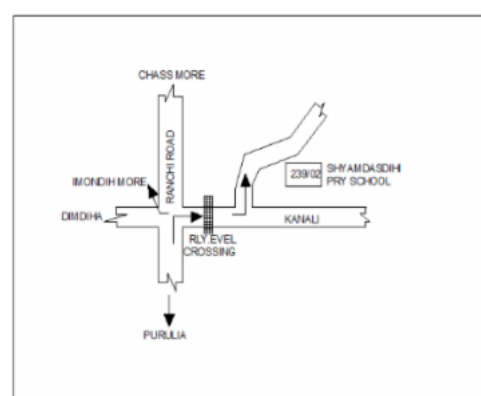

Key MAP View