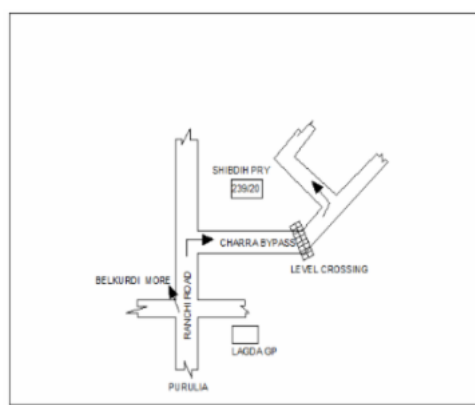

Key MAP View