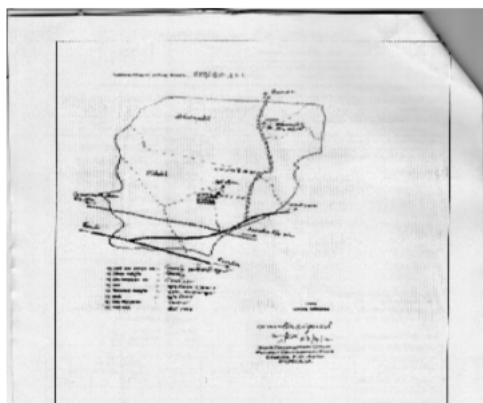

Nazri Naksha