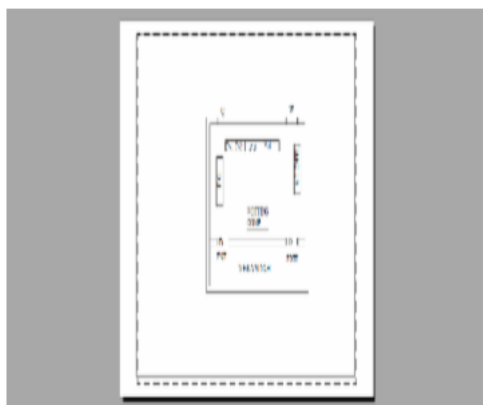

নির্বাচক নিবন্ধন আধিকারিকের স্বাক্ষর

Nazri Naksha

Google Map View

Polling Station Building Front View

Polling Station Front View

Cad View

Key MAP View

1 নাম : অষ্টমি দেবী স্বামীর নাম: ধীরেন্দ্র নাথ দুবে বাড়ির নং : n0175 বয়স : 74 লিঙ্গ : মহিলা	IAP1778539 ফটো উপলব্ধ	2 নাম : কমলা গরাঁই পিতার নাম: গৌরাজ গরাঁই বাড়ির নং : নং 0000 বয়স : 25 লিঙ্গ : পুরুষ	IAP1955657 ফটো উপলব্ধ	3 নাম : চম্পা রানী গরাঁই স্বামীর নাম: বুদ্ধেশ্বর গরাঁই বাড়ির নং : শিবডি বয়স : 26 লিঙ্গ : মহিলা	IAP1928373 ফটো উপলব্ধ
4 নাম : আকাশ গরাঁই পিতার নাম: মহাবীর গরাঁই বাড়ির নং : নং 0000 বয়স : 28 লিঙ্গ : পুরুষ	IAP1955905 ফটো উপলব্ধ	5 নাম : দীপালি গরাঁই স্বামীর নাম: কিষণ গরাঁই বাড়ির নং : নং 0010 বয়স : 25 লিঙ্গ : মহিলা	IAP1927599 ফটো উপলব্ধ	6 নাম : যাদব গরাঁই পিতার নাম: ডমন গরাঁই বাড়ির নং : নং007 বয়স : 24 লিঙ্গ : পুরুষ	IAP2052496 ফটো উপলব্ধ
7 নাম : শেফালী গরাঁই পিতার নাম: ভগত গরাঁই বাড়ির নং : এন0017 বয়স : 23 লিঙ্গ : মহিলা	IAP2290054 ফটো উপলব্ধ	8 নাম : সরস্বতী গরাঁই স্বামীর নাম: ভগত গরাঁই বাড়ির নং : n0017 বয়স : 49 লিঙ্গ : মহিলা	IAP2285161 ফটো উপলব্ধ	9 নাম : সীমা গরাঁই পিতার নাম: পরিস্ফীত গরাঁই বাড়ির নং : নং017 বয়স : 22 লিঙ্গ : মহিলা	IAP2289940 ফটো উপলব্ধ
10 নাম : বিজলা গরাঁই পিতার নাম: পরিস্ফীত গরাঁই বাড়ির নং : n0184 বয়স : 27 লিঙ্গ : মহিলা	IAP1835750 ফটো উপলব্ধ	11 নাম : বাদল গরাঁই পিতার নাম: সদানন্দ গরাঁই বাড়ির নং : n0007 বয়স : 76 লিঙ্গ : পুরুষ	MJP1969013 ফটো উপলব্ধ	12 নাম : সঙ্গীতা গরাঁই স্বামীর নাম: ভীষ্ম গরাঁই বাড়ির নং : n0171 বয়স : 30 লিঙ্গ : মহিলা	IAP1778497 ফটো উপলব্ধ
13 নাম : লালি গরাঁই স্বামীর নাম: পরিস্ফীত গরাঁই বাড়ির নং : n0017 বয়স : 49 লিঙ্গ : মহিলা	WB/34/238/387554 ফটো উপলব্ধ	14 নাম : মাধব গরাঁই পিতার নাম: ডমন গরাঁই বাড়ির নং : n0187 বয়স : 26 লিঙ্গ : পুরুষ	IAP1870872 ফটো উপলব্ধ	15 নাম : সুকুমার গরাঁই পিতার নাম: ভাদরি গরাঁই বাড়ির নং : n0197 বয়স : 28 লিঙ্গ : পুরুষ	IAP1870971 ফটো উপলব্ধ
16 নাম : বেদনা গরাঁই স্বামীর নাম: খগেন গরাঁই বাড়ির নং : এন000 বয়স : 23 লিঙ্গ : মহিলা	IAP2125045 ফটো উপলব্ধ	17 নাম : ঋতু গরাঁই স্বামীর নাম: মহেশ্বর গরাঁই বাড়ির নং : এন0000 বয়স : 23 লিঙ্গ : মহিলা	IAP2125128 ফটো উপলব্ধ	18 নাম : জবা গরাঁই স্বামীর নাম: অজয় গরাঁই বাড়ির নং : n0205 বয়স : 29 লিঙ্গ : মহিলা	IAP1818111 ফটো উপলব্ধ
19 নাম : ত্রিলোচন গরাঁই পিতার নাম: ভাদরী গরাঁই বাড়ির নং : n0007 বয়স : 30 লিঙ্গ : পুরুষ	IAP1612274 ফটো উপলব্ধ	20 নাম : লীলা দুবে স্বামীর নাম: ওঙ্কারনাথ দুবে বাড়ির নং : n0007 বয়স : 37 লিঙ্গ : মহিলা	IAP1488584 ফটো উপলব্ধ	21 নাম : ওঙ্কারনাথ দুবে পিতার নাম: দুর্গাচরন দুবে বাড়ির নং : n0007 বয়স : 36 লিঙ্গ : পুরুষ	IAP1488733 ফটো উপলব্ধ
22 নাম : পাপিয়া দুবে স্বামীর নাম: আশুতোষ দুবে বাড়ির নং : n0007 বয়স : 35 লিঙ্গ : মহিলা	IAP1488592 ফটো উপলব্ধ	23 নাম : আশুতোষ দুবে পিতার নাম: দুর্গাচরন দুবে বাড়ির নং : n0007 বয়স : 43 লিঙ্গ : পুরুষ	IAP1488741 ফটো উপলব্ধ	24 নাম : ভবানী গরাঁই স্বামীর নাম: ডমনচন্দ্র গরাঁই বাড়ির নং : n0007 বয়স : 43 লিঙ্গ : মহিলা	MJP2436806 ফটো উপলব্ধ
25 নাম : বিলকুলি গরাঁই স্বামীর নাম: ভাদরী গরাঁই বাড়ির নং : n0007 বয়স : 56 লিঙ্গ : মহিলা	WB/34/238/387633 ফটো উপলব্ধ	26 নাম : রাজবালা গরাঁই স্বামীর নাম: বিরিসিঙ গরাঁই বাড়ির নং : n0007 বয়স : 59 লিঙ্গ : মহিলা	WB/34/238/387150 ফটো উপলব্ধ	27 নাম : ভাদরী গরাঁই পিতার নাম: সদানন্দ গরাঁই বাড়ির নং : n0007 বয়স : 60 লিঙ্গ : পুরুষ	MJP1969039 ফটো উপলব্ধ
28 নাম : খগেন গরাঁই পিতার নাম: বিরিসিঙ গরাঁই বাড়ির নং : n0007 বয়স : 32 লিঙ্গ : পুরুষ	IAP1385947 ফটো উপলব্ধ	29 নাম : বিরিসিঙ গরাঁই পিতার নাম: সদানন্দ গরাঁই বাড়ির নং : n0007 বয়স : 60 লিঙ্গ : পুরুষ	MJP1969021 ফটো উপলব্ধ	30 নাম : ডমন গরাঁই পিতার নাম: বাদল গরাঁই বাড়ির নং : n0007 বয়স : 50 লিঙ্গ : পুরুষ	WB/34/238/387023 ফটো উপলব্ধ