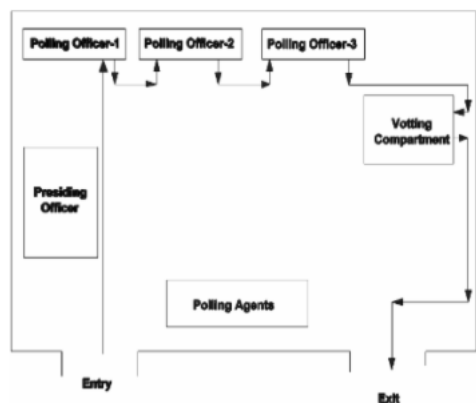

নির্বাচক নিবন্ধন আধিকারিকের স্বাক্ষর

Nazri Naksha

Google Map View

Polling Station Building Front View

Polling Station Front View

Cad View

Key MAP View

1 নাম : রুদ্রবালা কর্মকার স্বামীর নাম: শ্রীনাথ কর্মকার বাড়ির নং : n0104 বয়স : 66 লিঙ্গ : মহিলা	WB/34/235/138036	ফটো উপলব্ধ	2 নাম : মঙ্গলী কর্মকার স্বামীর নাম: নির্মল কর্মকার বাড়ির নং : n0104 বয়স : 41 লিঙ্গ : মহিলা	DLP1942721	ফটো উপলব্ধ	3 নাম : নির্মল কর্মকার পিতার নাম: শ্রীনাথ কর্মকার বাড়ির নং : n0104 বয়স : 49 লিঙ্গ : পুরুষ	WB/34/235/138012	ফটো উপলব্ধ
4 নাম : অমিত কর্মকার পিতার নাম: নির্মল কর্মকার বাড়ির নং : নং104 বয়স : 20 লিঙ্গ : পুরুষ	IAP2424083	ফটো উপলব্ধ	5 নাম : সুশীলা কিস্কু স্বামীর নাম: মিঠুন কিস্কু বাড়ির নং : n0047 বয়স : 30 লিঙ্গ : মহিলা	IAP1574623	ফটো উপলব্ধ	6 নাম : মিঠুন কিস্কু পিতার নাম: জমিষ্বর কিস্কু বাড়ির নং : n0047 বয়স : 34 লিঙ্গ : পুরুষ	IAP1358753	ফটো উপলব্ধ
7 নাম : চুনকি কিস্কু স্বামীর নাম: সনাতন কিস্কু বাড়ির নং : n0047 বয়স : 46 লিঙ্গ : মহিলা	DLP1585082	ফটো উপলব্ধ	8 নাম : সনাতন কিস্কু পিতার নাম: মড়ে কিস্কু বাড়ির নং : n0047 বয়স : 49 লিঙ্গ : পুরুষ	DLP1585074	ফটো উপলব্ধ	9 নাম : পুটল কিস্কু স্বামীর নাম: জমিষ্বর কিস্কু বাড়ির নং : n0047 বয়স : 53 লিঙ্গ : মহিলা	WB/34/235/138386	ফটো উপলব্ধ
10 নাম : বাহামনি কিস্কু স্বামীর নাম: বাবুলাল কিস্কু বাড়ির নং : n0068 বয়স : 67 লিঙ্গ : মহিলা	WB/34/235/138230	ফটো উপলব্ধ	11 নাম : গোবিন্দ কিস্কু পিতার নাম: লথ কিস্কু বাড়ির নং : n0048 বয়স : 52 লিঙ্গ : পুরুষ	WB/34/235/138284	ফটো উপলব্ধ	12 নাম : বুধনী মাঝি স্বামীর নাম: বড় মাঝি বাড়ির নং : n0048 বয়স : 41 লিঙ্গ : মহিলা	DLP1942762	ফটো উপলব্ধ
13 নাম : চিন্তা কিস্কু স্বামীর নাম: গোবিন্দ কিস্কু বাড়ির নং : n0048 বয়স : 40 লিঙ্গ : মহিলা	DLP1942754	ফটো উপলব্ধ	14 নাম : সুমন সরেন পিতার নাম: মলিন্দ সরেন বাড়ির নং : 50 বয়স : 33 লিঙ্গ : পুরুষ	IAP1358787	ফটো উপলব্ধ	15 নাম : মেনকা সরেন স্বামীর নাম: সুমন সরেন বাড়ির নং : n0048 বয়স : 32 লিঙ্গ : মহিলা	IAP1449701	ফটো উপলব্ধ
16 নাম : রামচাঁদ কিস্কু পিতার নাম: সনাতন কিস্কু বাড়ির নং : এন0047 বয়স : 21 লিঙ্গ : পুরুষ	IAP2314474	ফটো উপলব্ধ	17 নাম : বাড়ে সরেন পিতার নাম: মঞ্জুরা সরেন বাড়ির নং : 50 বয়স : 41 লিঙ্গ : পুরুষ	DLP2288025	ফটো উপলব্ধ	18 নাম : সুধীর কিস্কু পিতার নাম: গোবিন্দ মাঝী বাড়ির নং : 48 বয়স : 21 লিঙ্গ : পুরুষ	IAP2386068	ফটো উপলব্ধ
19 নাম : শ্রীমতি কিস্কু পিতার নাম: বিনোদ কিস্কু বাড়ির নং : 47 বয়স : 25 লিঙ্গ : মহিলা	IAP1963339	ফটো উপলব্ধ	20 নাম : জমাদার কিস্কু পিতার নাম: আনন্দ কিস্কু বাড়ির নং : n1223 বয়স : 24 লিঙ্গ : পুরুষ	IAP2057842	ফটো উপলব্ধ	21 নাম : সাবিত্রী কিস্কু স্বামীর নাম: আনন্দ কিস্কু বাড়ির নং : n0054 বয়স : 52 লিঙ্গ : মহিলা	IAP1285824	ফটো উপলব্ধ
22 নাম : হরপ্রসাদ কিস্কু পিতার নাম: আনন্দ কিস্কু বাড়ির নং : n0054 বয়স : 29 লিঙ্গ : পুরুষ	IAP1852219	ফটো উপলব্ধ	23 নাম : দীপালি কিস্কু স্বামীর নাম: সুজয় কিস্কু বাড়ির নং : n058 বয়স : 27 লিঙ্গ : মহিলা	IAP2057982	ফটো উপলব্ধ	24 নাম : সঞ্জয় কিস্কু মায়ের নাম: সুকুরমনি কিস্কু বাড়ির নং : n055 বয়স : 26 লিঙ্গ : পুরুষ	IAP2057826	ফটো উপলব্ধ
25 নাম : রাহুল কিস্কু পিতার নাম: সনাতন কিস্কু বাড়ির নং : n047 বয়স : 24 লিঙ্গ : পুরুষ	IAP2057867	ফটো উপলব্ধ	26 নাম : কম্পনা কিস্কু স্বামীর নাম: সঞ্জয় কিস্কু বাড়ির নং : নং055 বয়স : 25 লিঙ্গ : মহিলা	IAP2174639	ফটো উপলব্ধ	27 নাম : ক্ষেত্রমোহন গরাই পিতার নাম: রাইচরন গরাই বাড়ির নং : n0083 বয়স : 84 লিঙ্গ : পুরুষ	IAP2022028	ফটো উপলব্ধ
28 নাম : অনন্ত গরাই পিতার নাম: মড়ে গরাই বাড়ির নং : n0115 বয়স : 42 লিঙ্গ : পুরুষ	DLP1940436	ফটো উপলব্ধ	29 নাম : স্তিধর গরাই পিতার নাম: মড়ে গরাই বাড়ির নং : n0115 বয়স : 45 লিঙ্গ : পুরুষ	DLP1214212	ফটো উপলব্ধ	30 নাম : কাজলী গরাই স্বামীর নাম: স্তিধর গরাই বাড়ির নং : n0115 বয়স : 39 লিঙ্গ : মহিলা	DLP2202018	ফটো উপলব্ধ