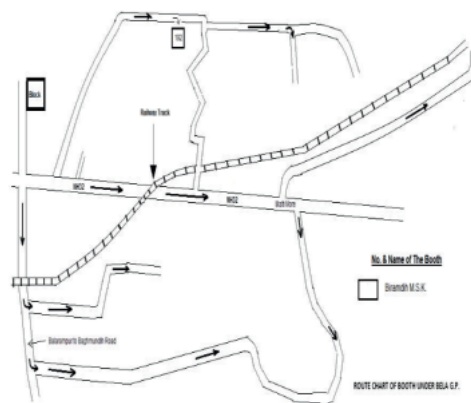

Key MAP View